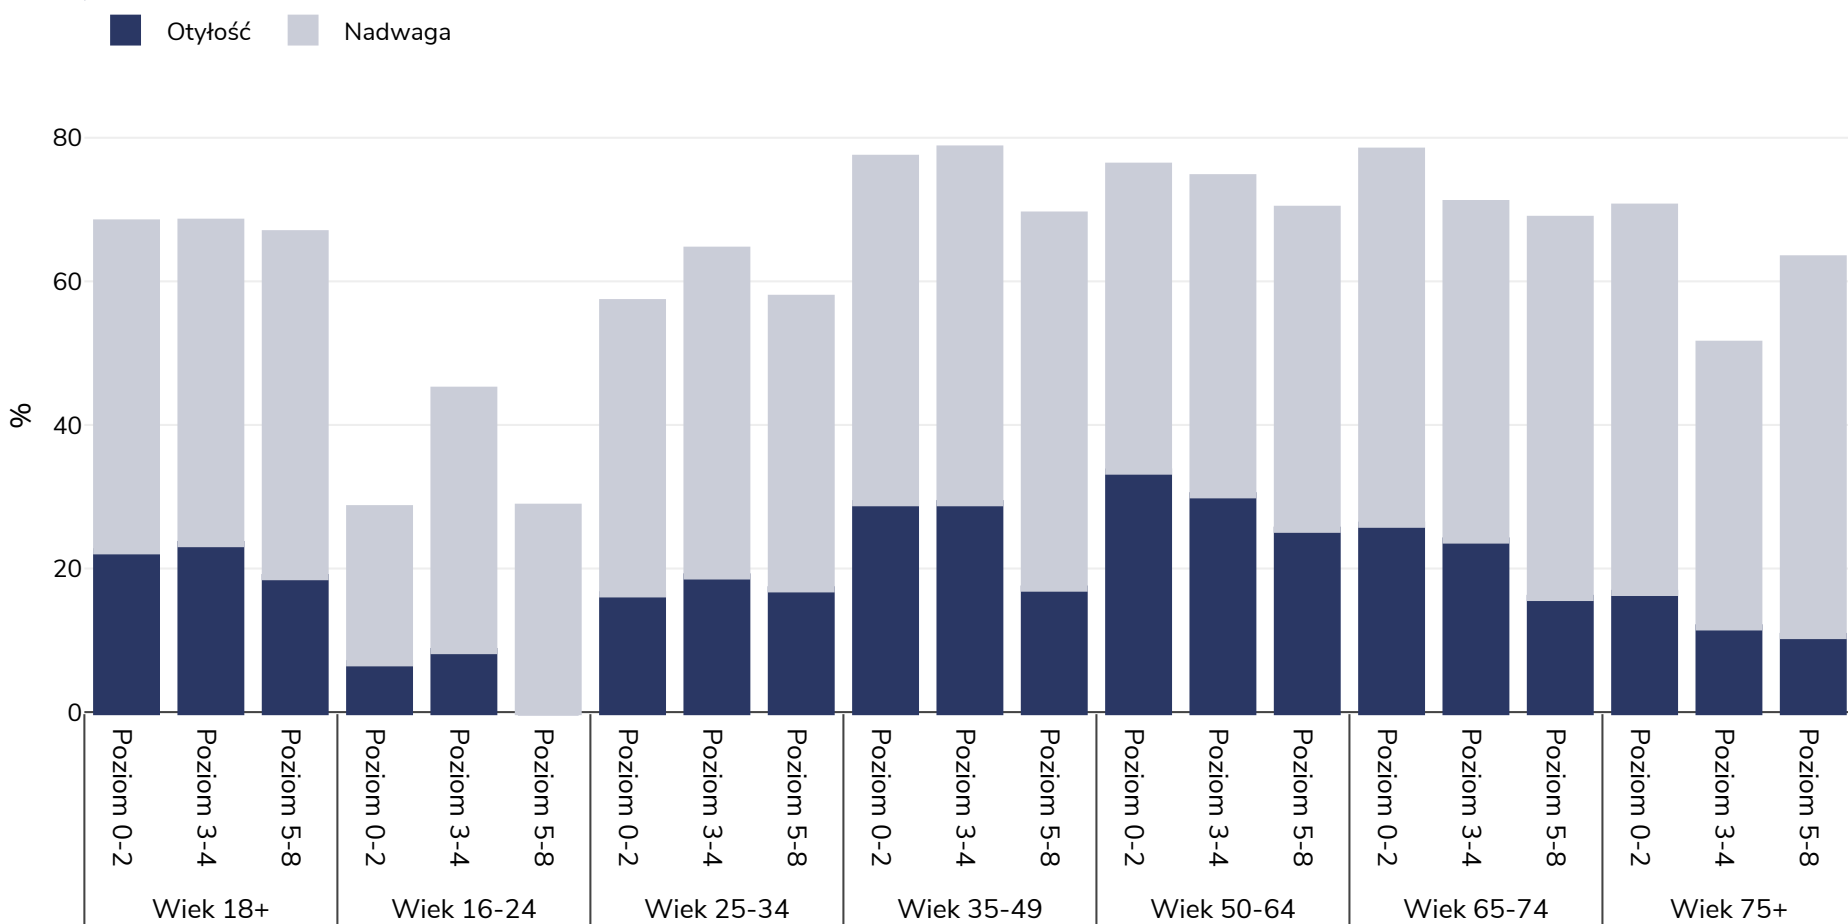

Finlandia: Overweight/obesity by age and education

Mężczyźni, 2017

Typ ankiety: Dane deklarowane

Objęty obszar: Krajowe

Bibliografia: 2017 - Education EUROSTAT Database http://appsso.eurostat.ec.europa.eu/nui/show.do?dataset=ilc_hch10&lang=en (last accessed 25.08.20)

O ile nie zaznaczono inaczej, nadwaga odnosi się do BMI między 25 kg a 29,9 kg/m², otyłość odnosi się do BMI powyżej 30 kg/m².