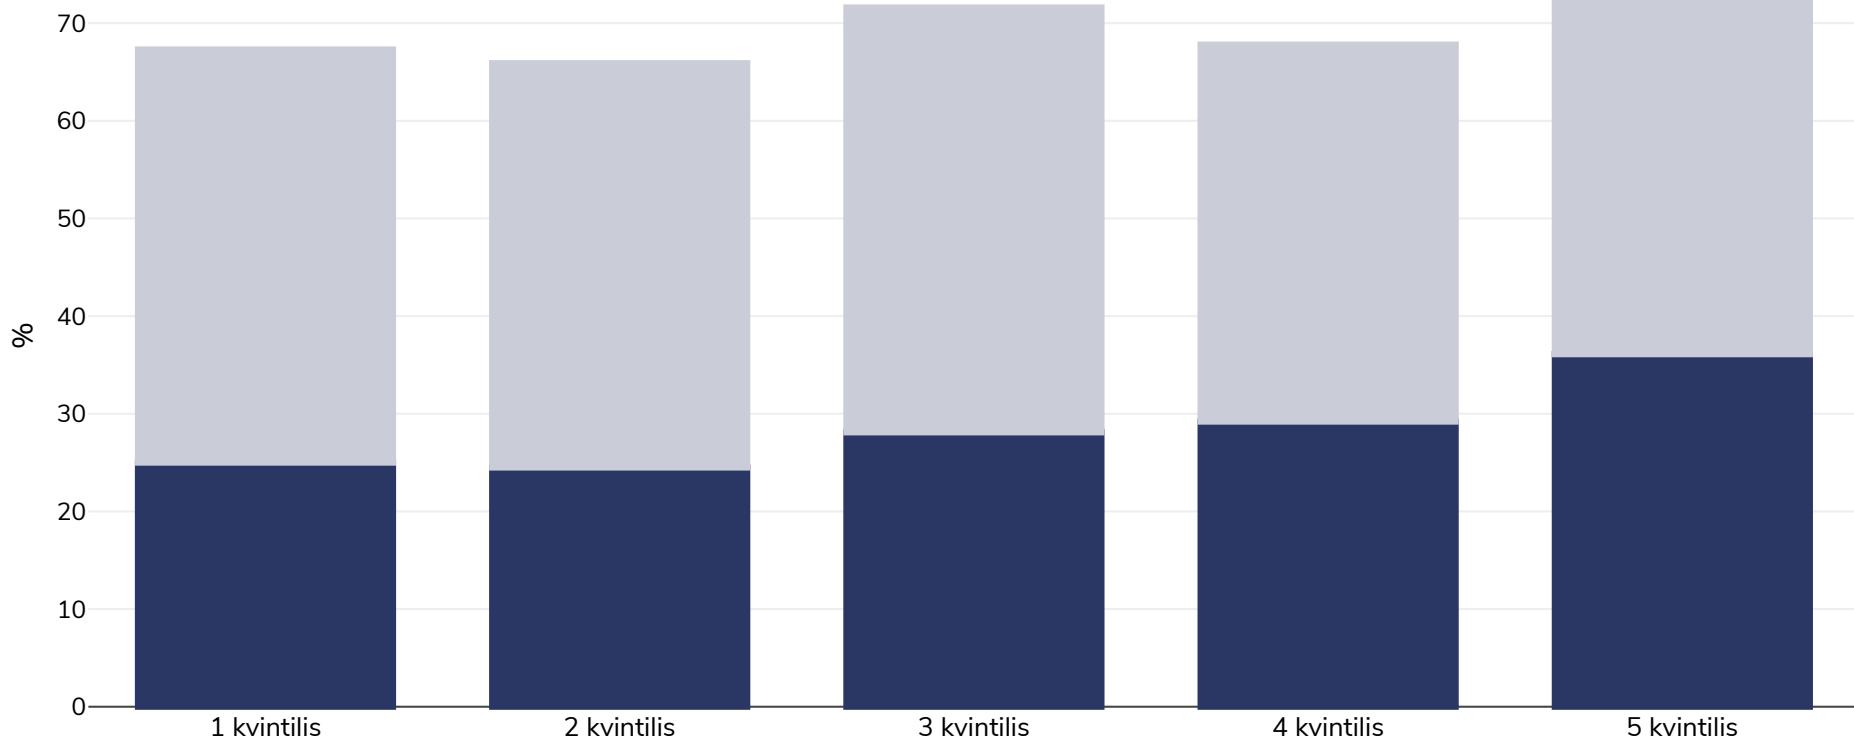

Naujoji Zelandija: Overweight/obesity by socio-economic group

Vyrai, 2011-2012

■ Nutukimas ■ Antsvoris

Tyrimo tipas:	Išmatuotas
Amžius:	15+
Imties dydis:	10524
Teritorija:	Nacionalinis
Nuorodos:	New Zealand Health Survey. https://www.health.govt.nz/publication/annual-update-key-results-2018-19-new-zealand-health-survey (last accessed 14.07.20)

Jei nenurodyta kitaip, antsvoris reiškia KMI nuo 25 kg iki 29,9 kg/m², nutukimas – didesnj nei 30 kg/m² KMI..