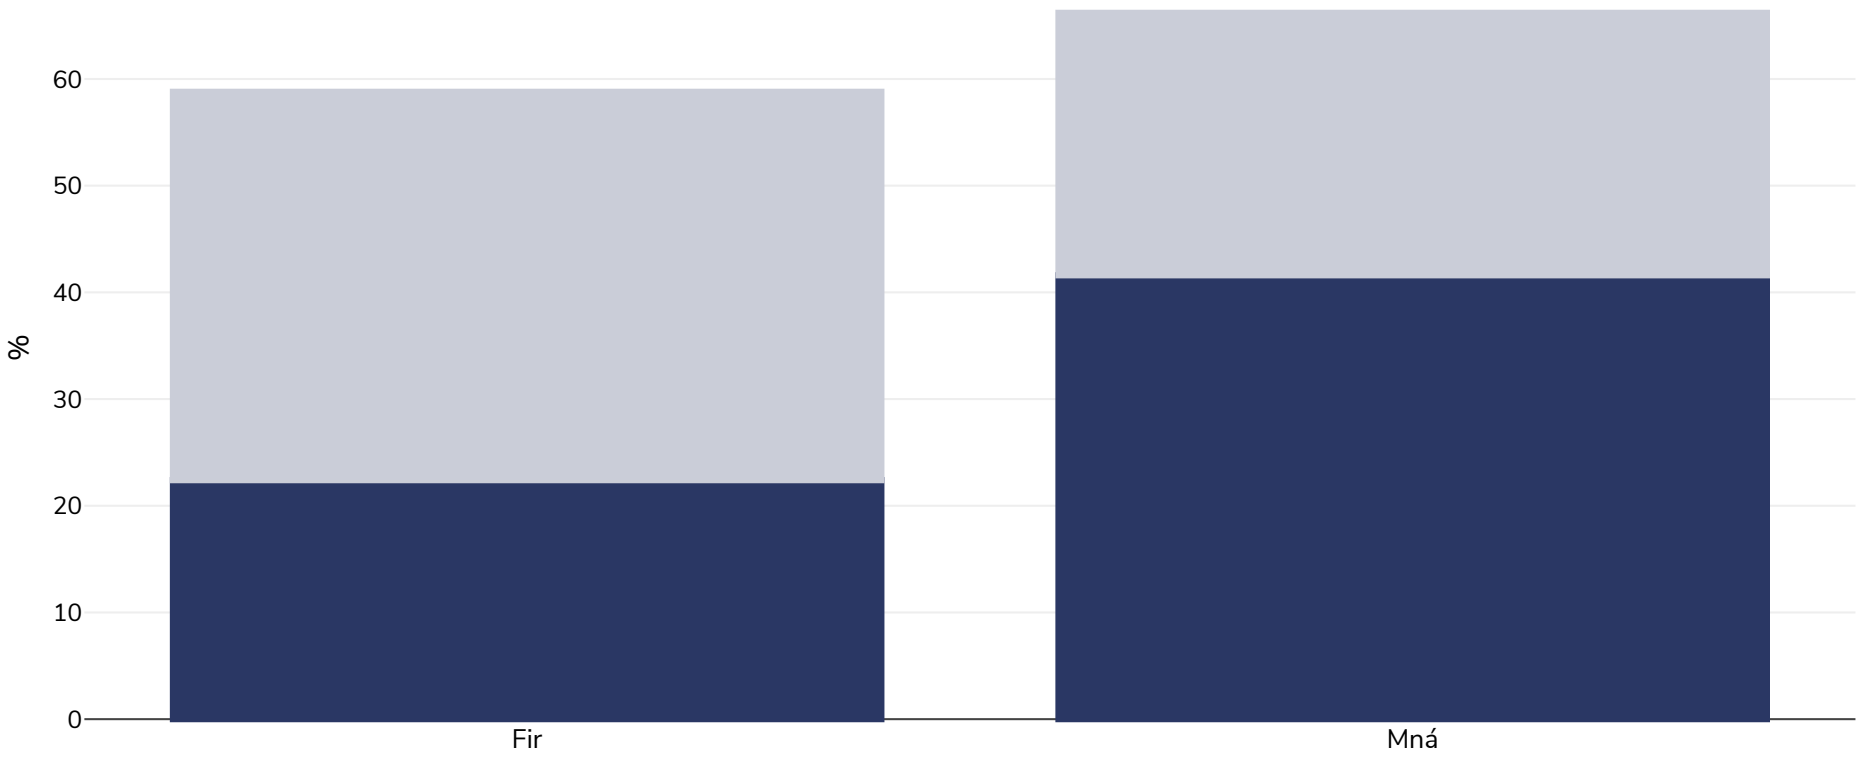

# An Éigipt: Leitheadúlacht murtaill

Daoine Fásta, 2011-2012

■ Murtall ■ Rómheáchan

<b>Cineál an tsuirbhé:</b>	Tomhaiste
<b>Aois:</b>	15-65
<b>Samplamhéid:</b>	5300
<b>Ceantar Clúdaithe:</b>	Náisiúnta
<b>Tagairtí:</b>	WHO EMRO Egypt STEPS Survey 2011-12

Mura gcuirtear a mhalairt in iúl, is ionann rómheáchan agus ICM idir 25kg agus 29.9kg/m<sup>2</sup>, is ionann murtall agus ICM níos mó ná 30kg/m<sup>2</sup>.