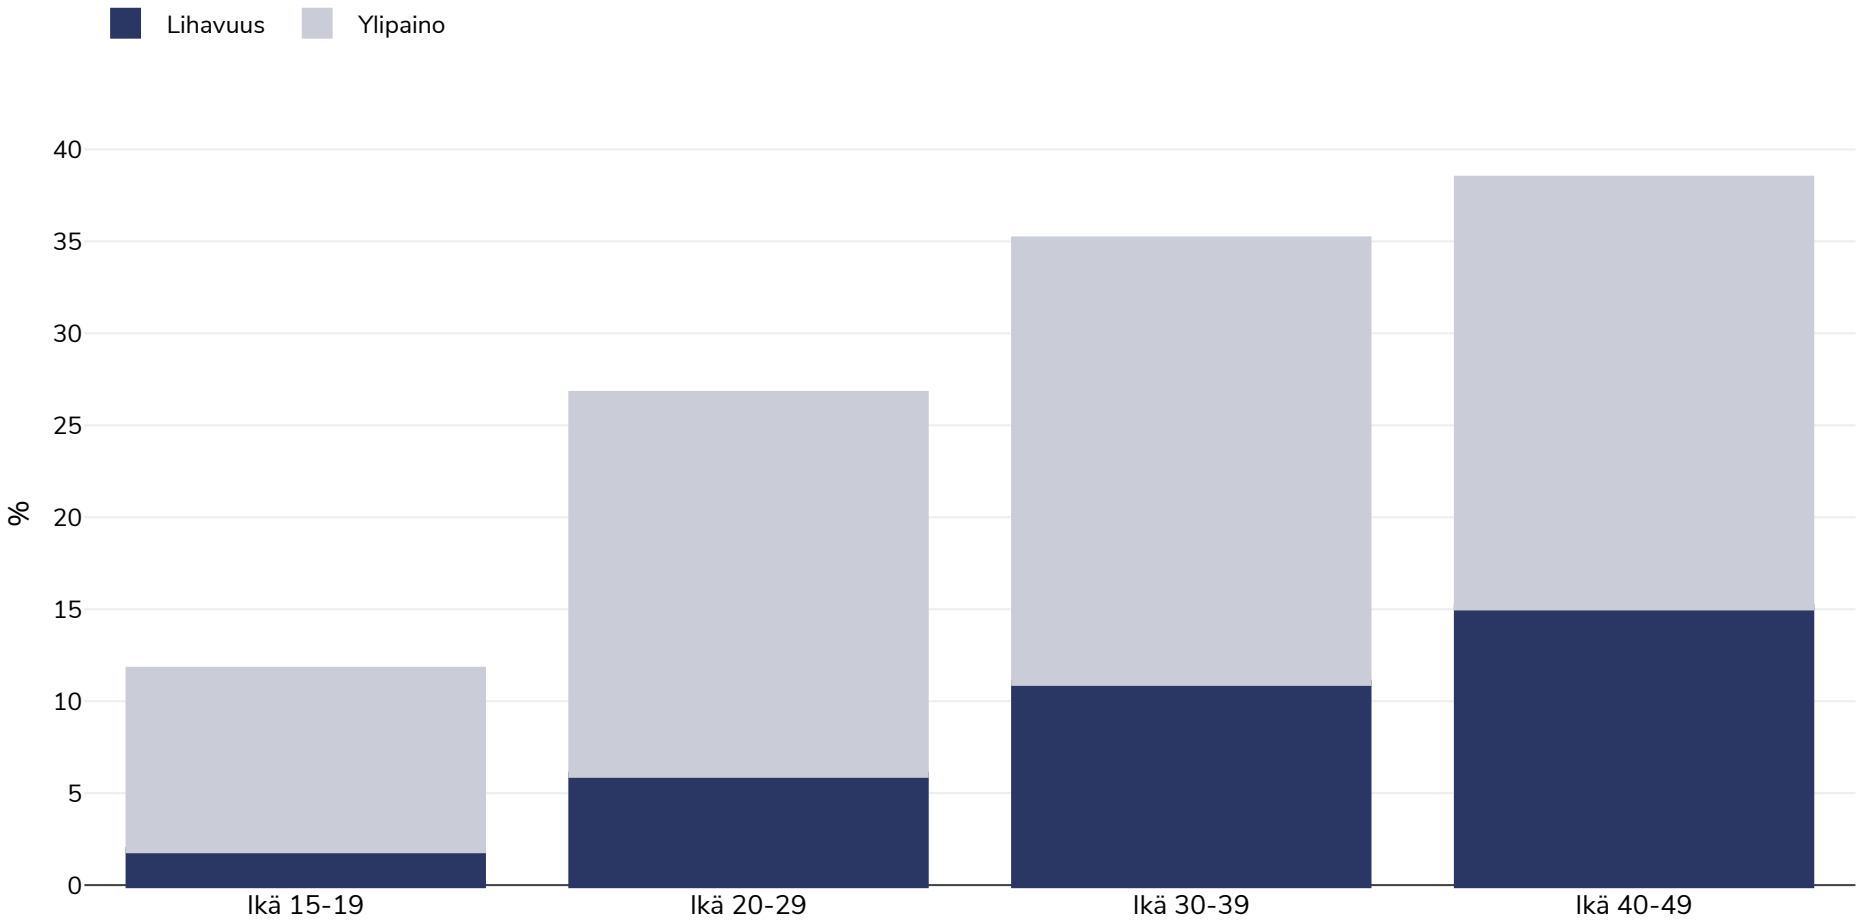

Sierra Leone: Ylipaino/lihavuus iän mukaan

Naiset, 2019

Tutkimustyyppi:	Mitattu
Otoksen koko:	6882
Peittoalue:	Kansallinen
Viitteet:	Sierra Leone Demographic and Health Survey 2019. https://dhsprogram.com/pubs/pdf/FR365/FR365.pdf (Accessed 14.12.20)

Ellei toisin mainita, ylipaino viittaa kehon painoindeksiin 25–29,9 kg/m², lihavuus viittaa yli 30 kg/m²:n painoindeksiin.