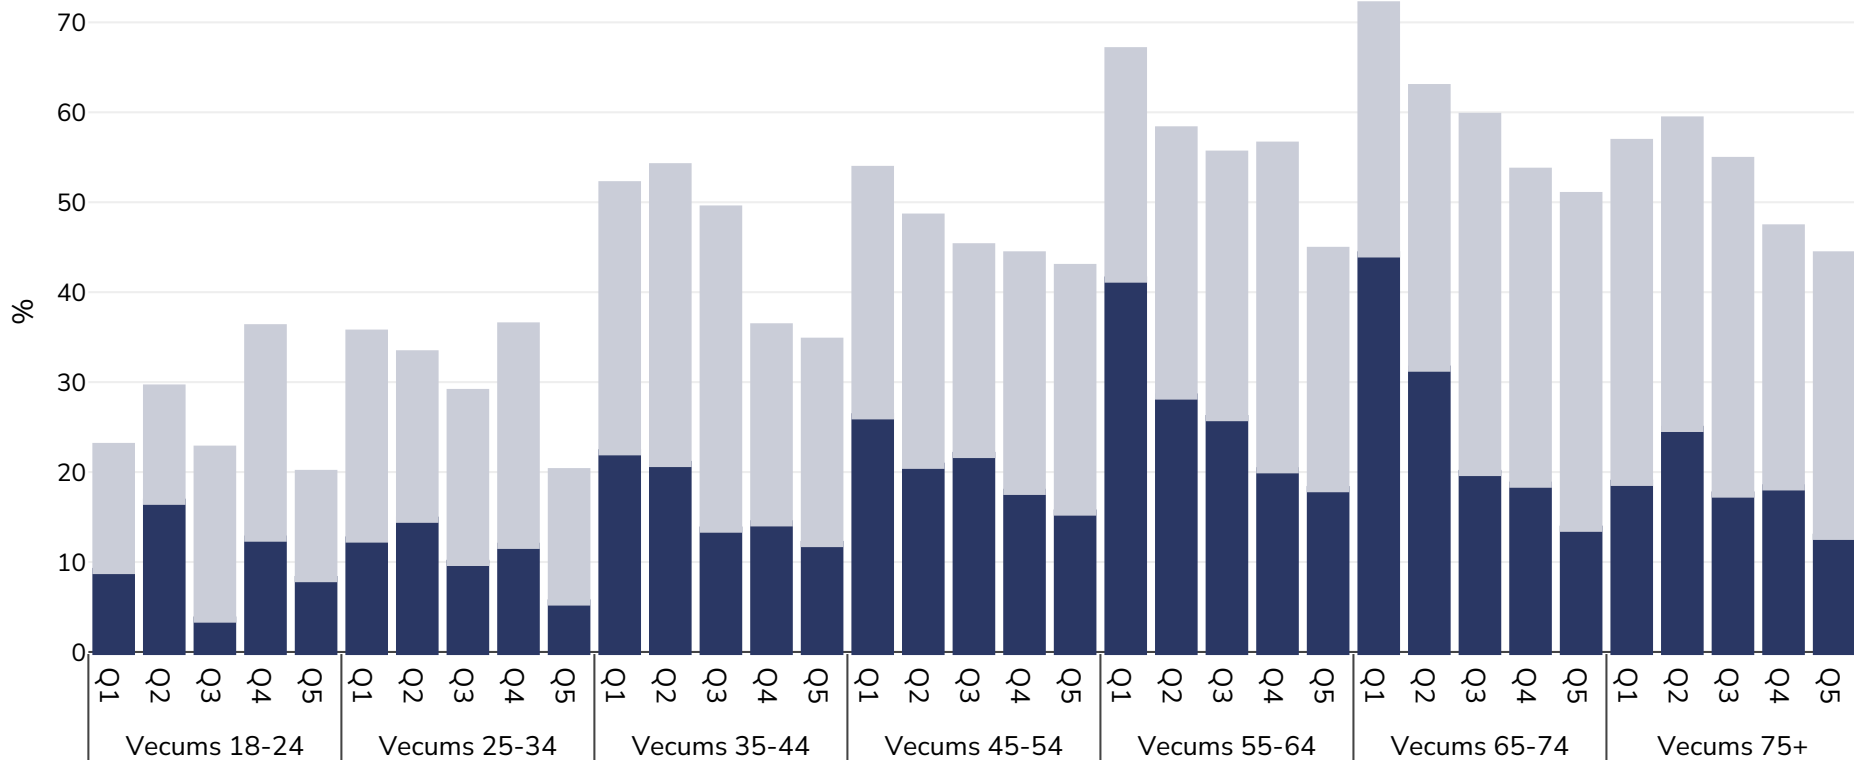

# Vācija: Overweight/obesity by age and socio-economic group

Sievietes, 2019

■ Aptaukošanās    ■ Liekais svars

Apsēkojuma veids:

Pašu ziņojums

Aptvertā teritorija:

Valsts

Atsauces:

*Ja nav norādīts citādi, liekais svars attiecas uz ĶMI no 25 kg līdz 29,9 kg/m<sup>2</sup>, aptaukošanās attiecas uz ĶMI, kas lielāks par 30 kg/m<sup>2</sup>.*