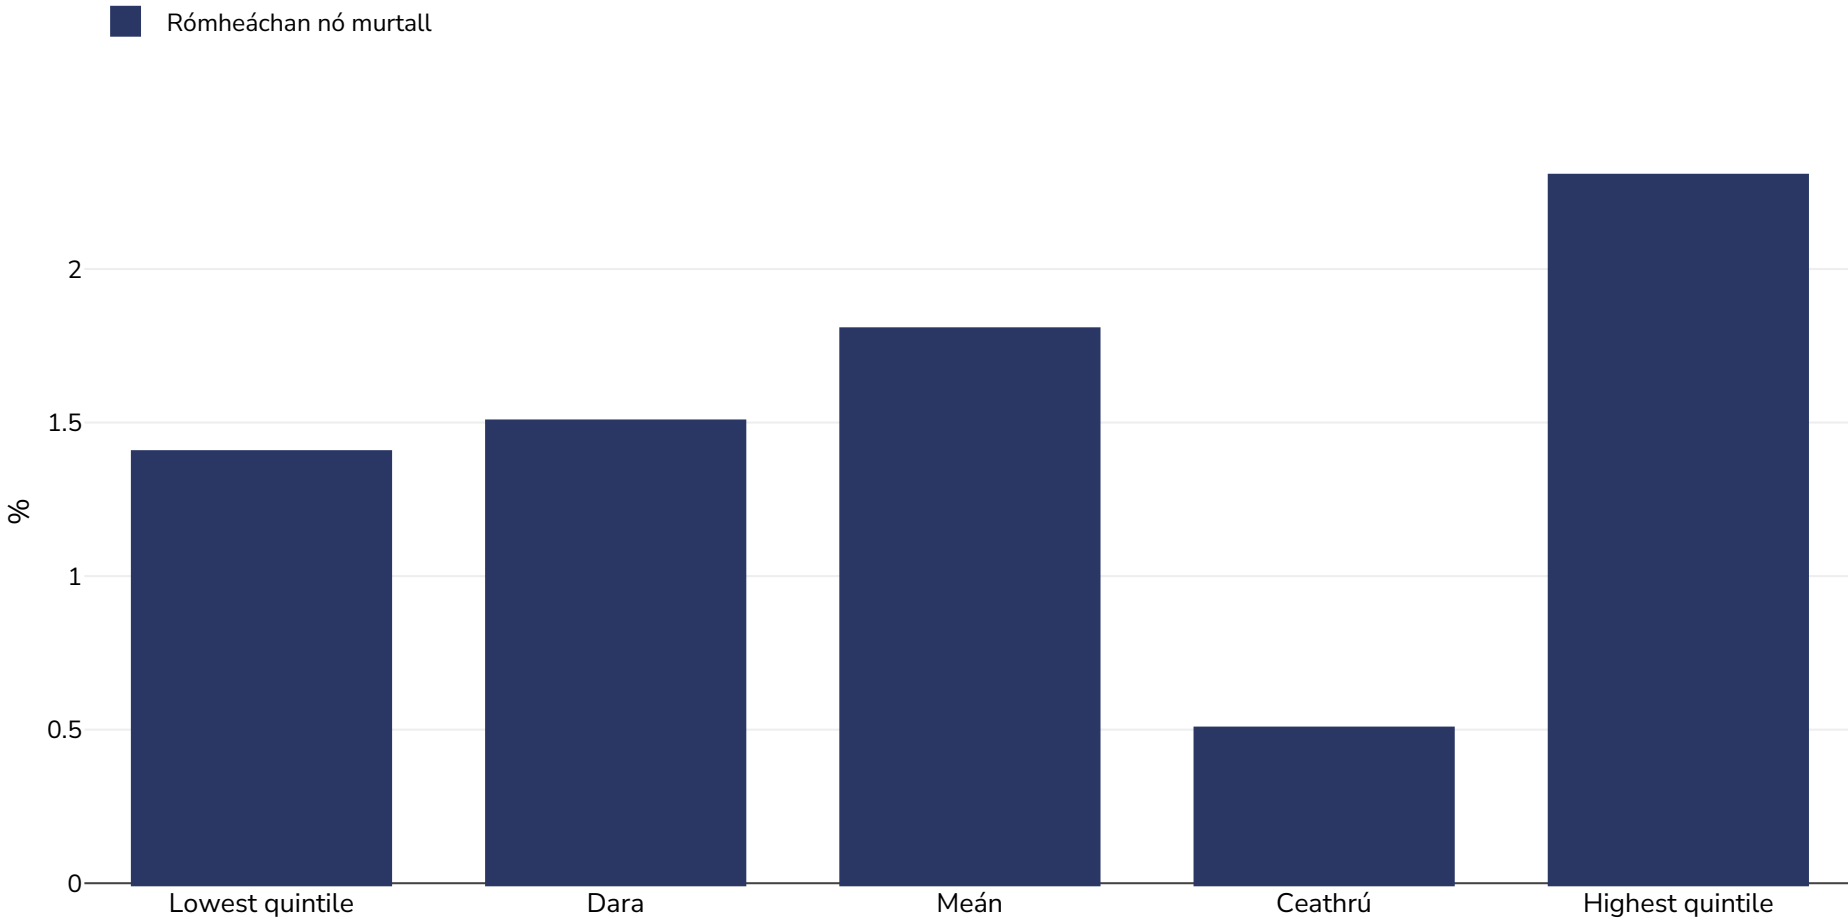

# An Cósta Eabhair: Overweight/obesity by socio-economic group

Infants, 2016

<b>Cineál an tsuirbhé:</b>	Tomhaiste
<b>Samplamhéid:</b>	8940
<b>Ceantar Clúdaithe:</b>	Náisiúnta
<b>Tagairtí:</b>	Cote d'Ivoire MIC Survey 2016. <a href="https://microdata.worldbank.org/index.php/catalog/3423/download/46206">https://microdata.worldbank.org/index.php/catalog/3423/download/46206</a> (Last Accessed 19.05.21)
<b>Nótaí:</b>	Infants.
<b>Sainmhínte (ar fáil i mBéarla amháin):</b>	Weight for Height. Overweight or obesity = >2SD
<b>Cutoffs:</b>	Other