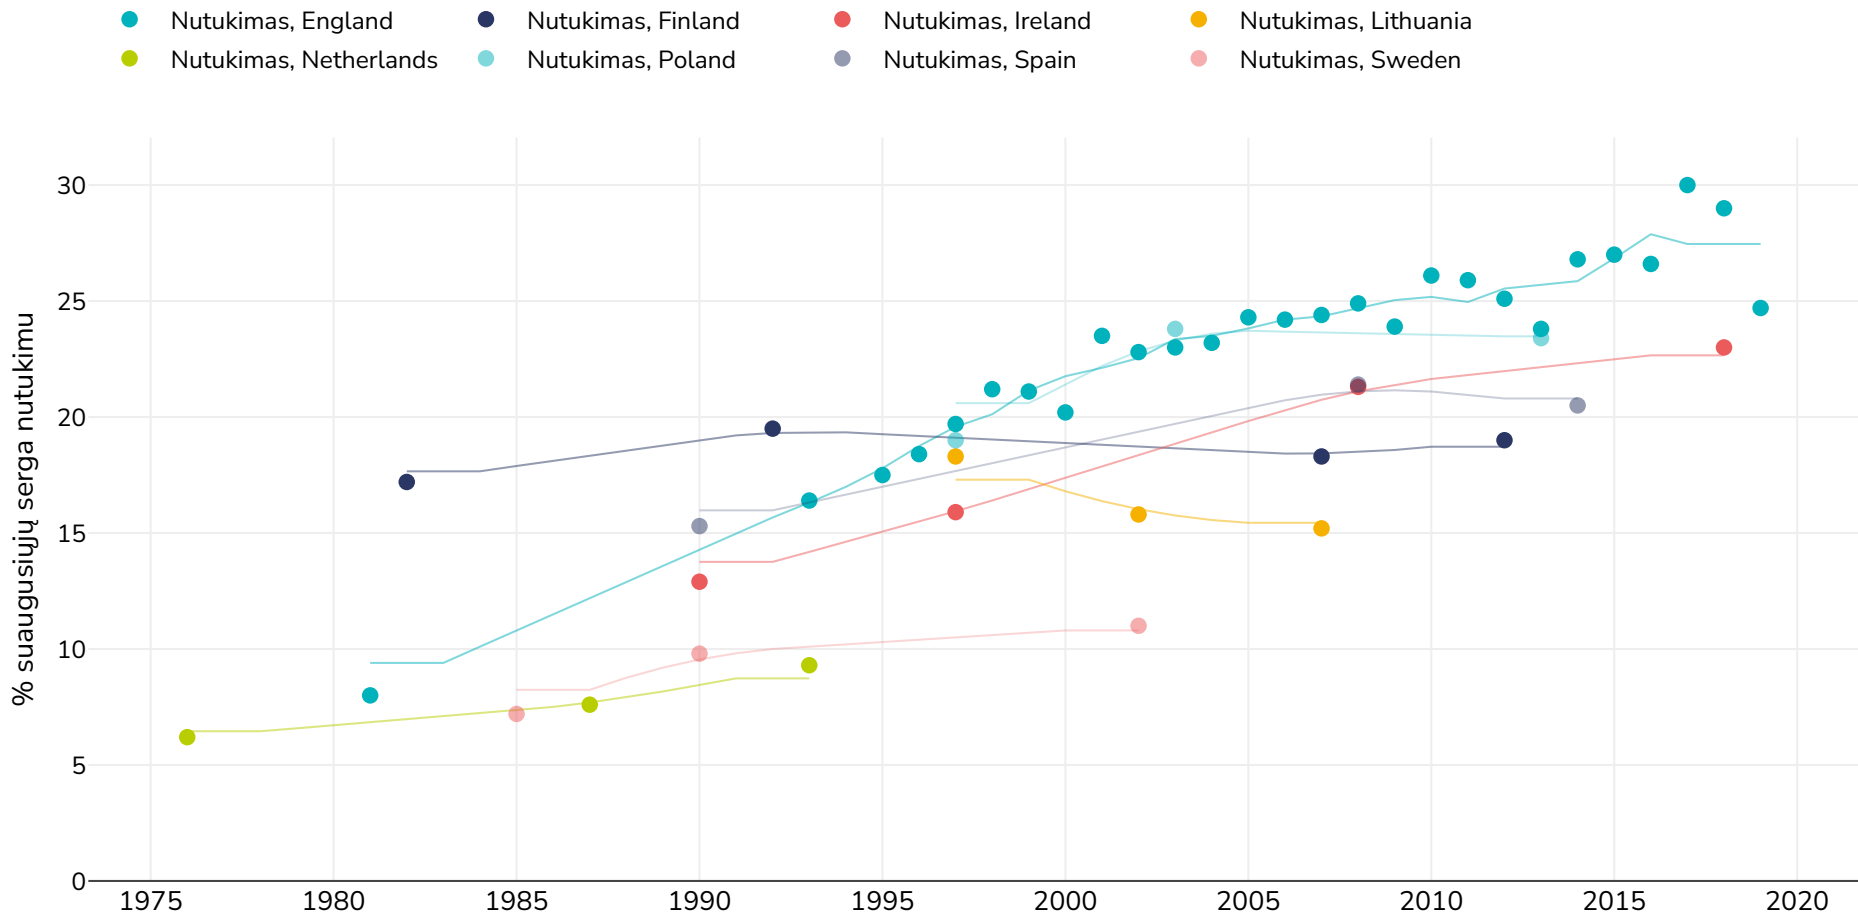

Lietuva: % suaugusiųjų serga nutukimu, selected countries, 1976-2019

Moterys

Nuorodos:

For full details of references visit <https://data.worldobesity.org/>

Å iems duomenims rinkti galimai naudotos skirtingos metodikos, todÄ—l skirtingÄ³ tyrimÄ³ duomenys gali nebÄ³ti visiÄ³kai palyginami. Kokios metodikos naudotos, suÄ³Ä³inti galima pirminiuose duomenÄ³ Å³altiniuose