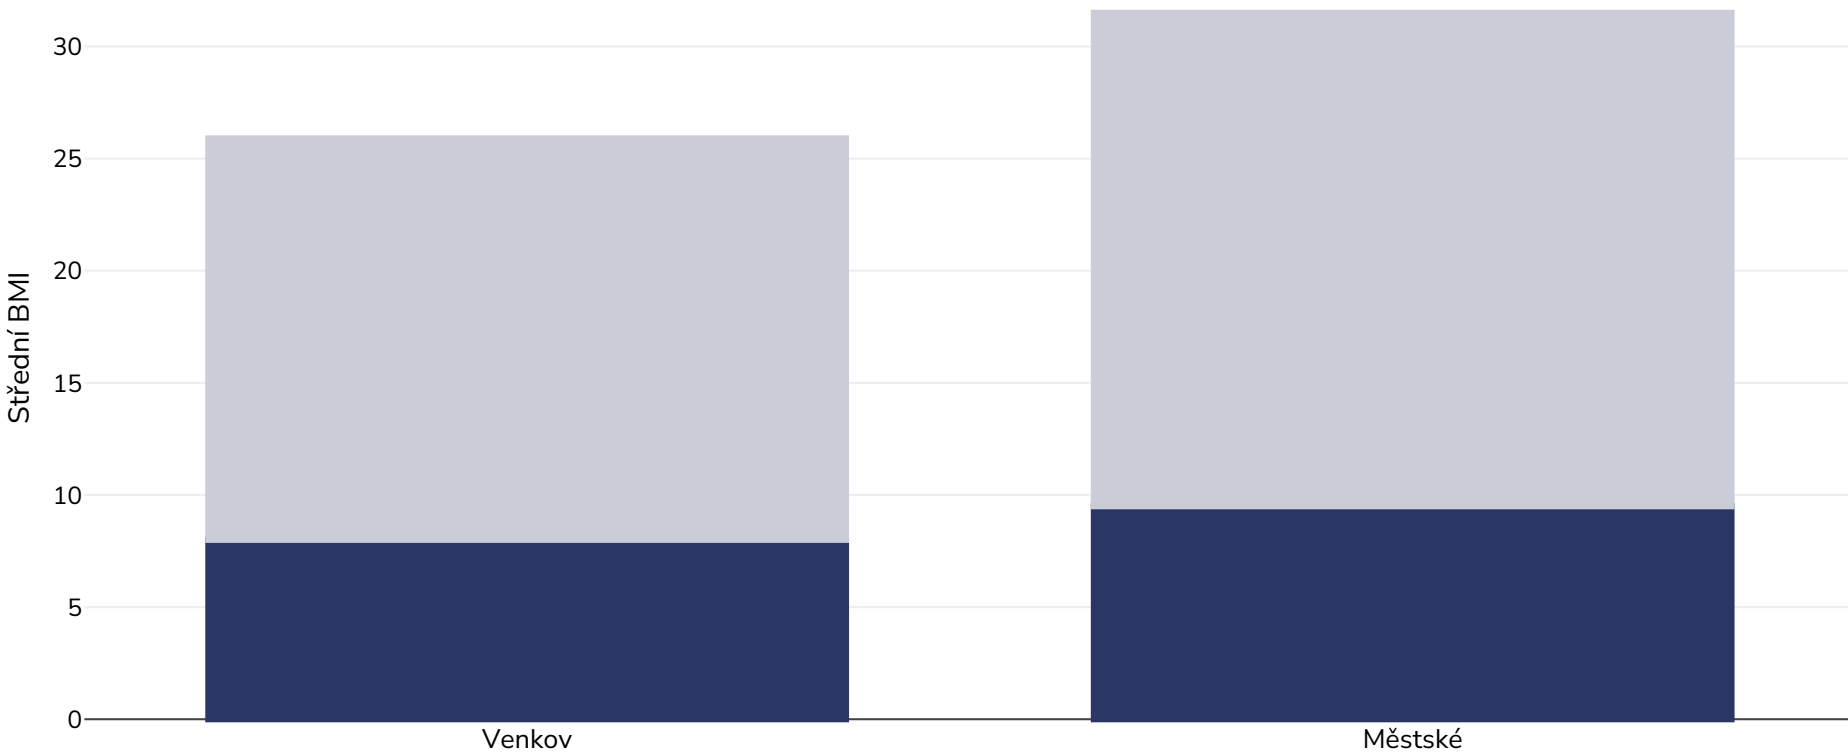

# Rumunsko: Overweight/obesity by region

Chlapci, 2010-2011

■ Obezita    ■ Nadváha

<b>Typ průzkumu:</b>	Naměřené
<b>Věk:</b>	7-18
<b>Velikost vzorku:</b>	3626
<b>Pokrytá oblast:</b>	Regional - Western Romania
<b>Reference:</b>	Emandi AC, Puiu M, Gafencu M, and Pienar C. Overweight and Obesity in School Age Children in Western Romania. 2013. Rev. Med. Chir.Soc.Med.Nat, Iasi-2013 - vol.117, no.1
<b>Cutoffs:</b>	IOTF