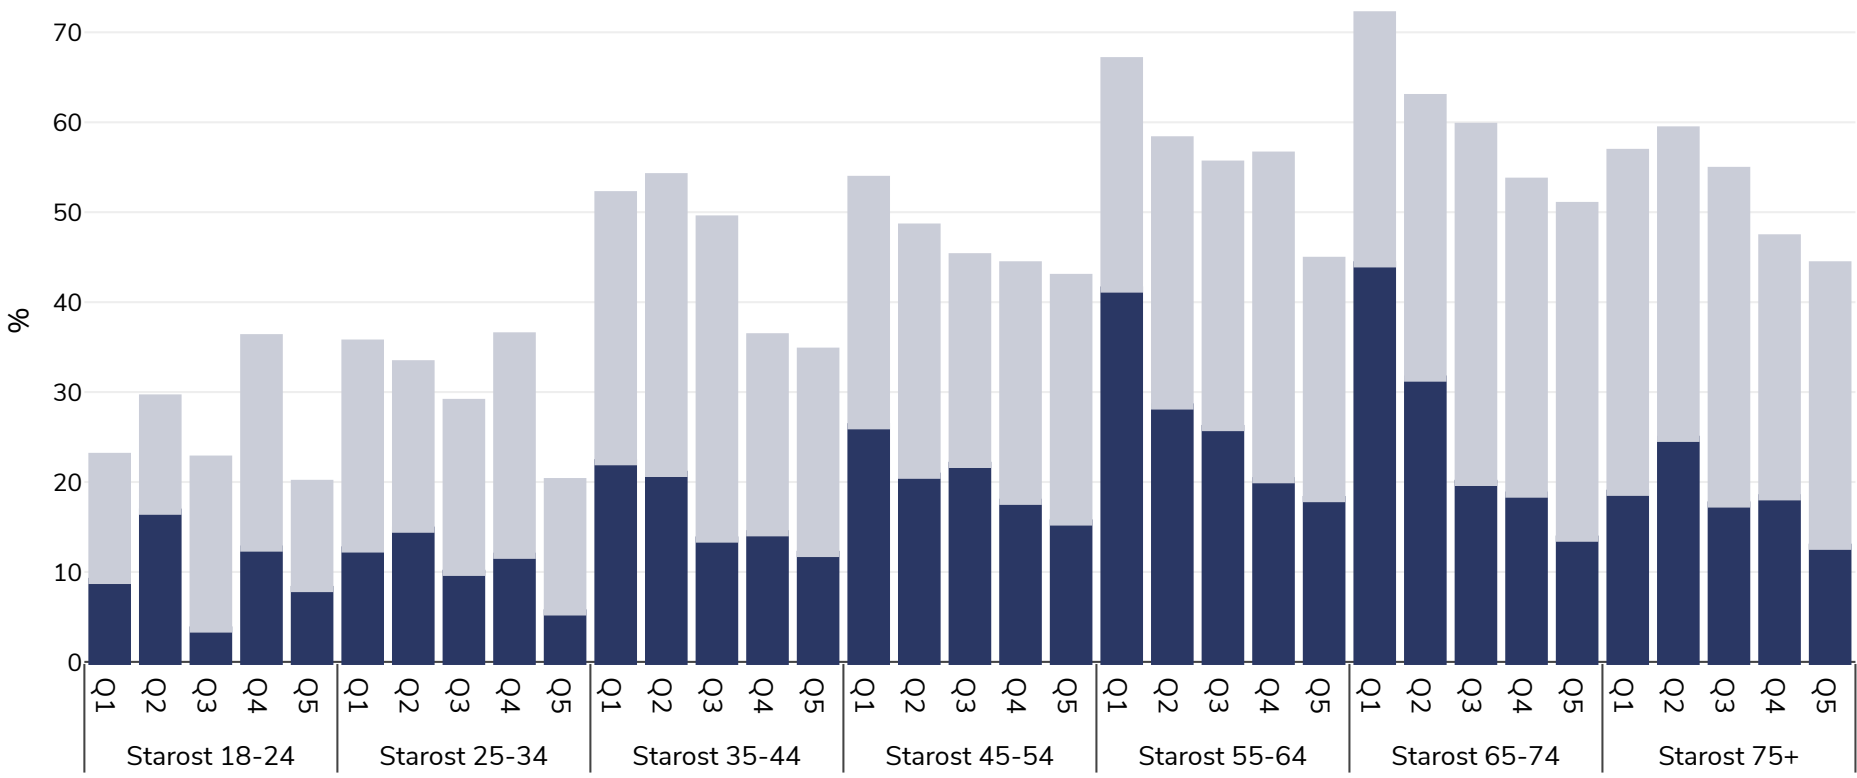

Nemčija: Overweight/obesity by age and socio-economic group

Ženske, 2019

■ Debelost ■ Prekomerna telesna teža

Vrsta ankete: Samoprijavljeni

Zajeto območje: Na državni ravni

Literatura: Eurostat 2019. Available at https://appsso.eurostat.ec.europa.eu/nui/show.do?dataset=hlth_ehis_bm1i&lang=en (last accessed 09.08.21).

Če ni navedeno drugače, se prekomerna teža nanaša na ITM med 25 kg in 29,9 kg/m², debelost pa na ITM, višji od 30 kg/m².