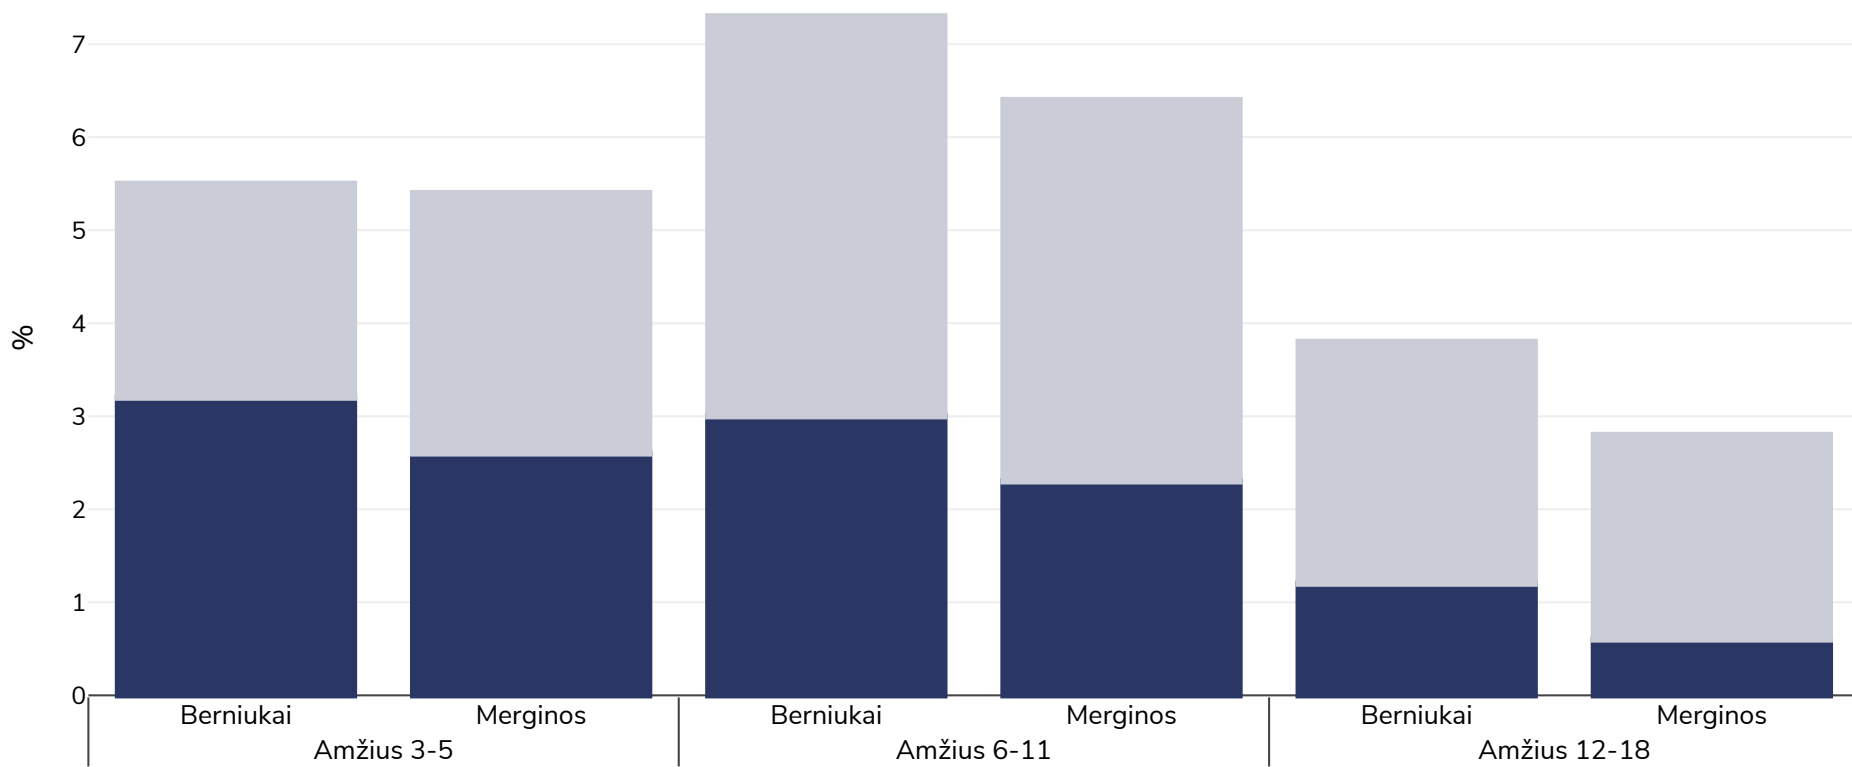

Tailandas: Antsvoris / nutukimas pagal amžių

Vaikai, 2003-2005

■ Nutukimas ■ Antsvoris

Tyrimo tipas: Išmatuotas

Imties dydis: 9287

Teritorija: Nacionalinis

Nuorodos: Jitnarin N, Kosulwat V, Rojroongwasinkul N et al. Prevalence of overweight and obesity in Thai population: Results of the National Thai Food Consumption Survey. 2011;16:e242-e249

Cutoffs: IOTF