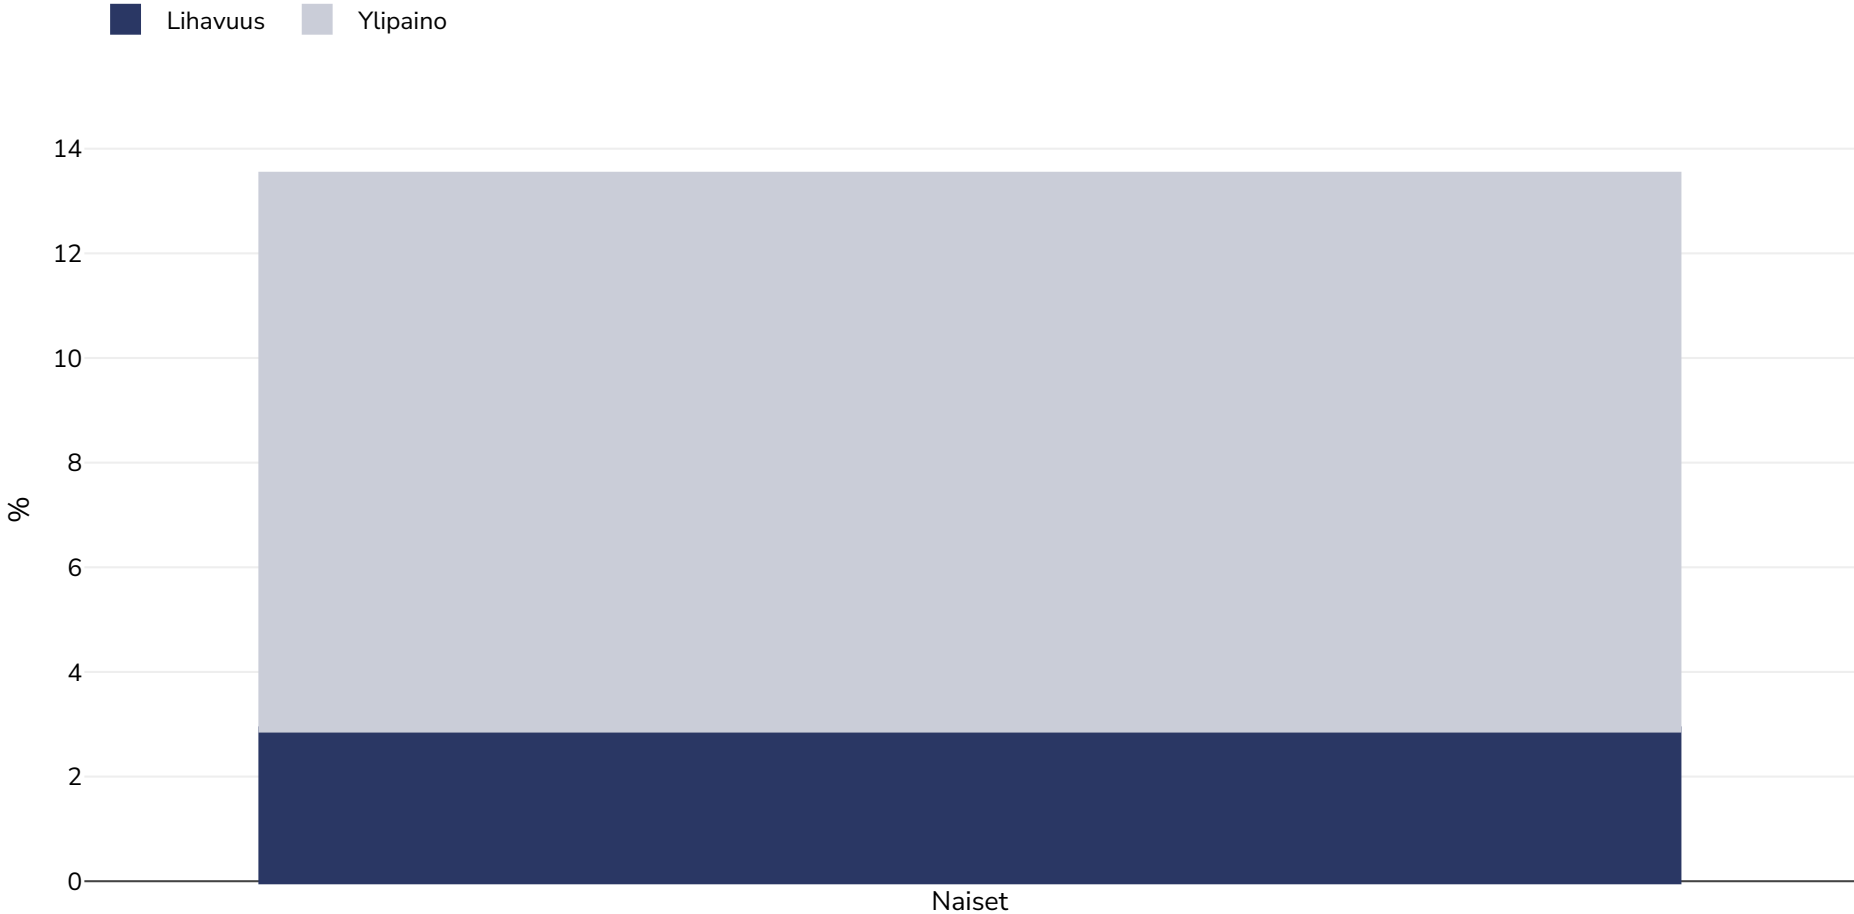

# Norsunluurannikko: Lihavuuden esiintyvyys

Naiset, 1994

|                        |  |
|------------------------|--|
| <b>Tutkimustyyppi:</b> | Mitattu                                |
| <b>Ikä:</b>            | 15-49                                  |
| <b>Otoksen koko:</b>   | 2983                                   |
| <b>Peittoalue:</b>     | Kansallinen                            |
| <b>Viitteet:</b>       | Demographic Health Survey 1994         |
| <b>Huomiot:</b>        | Other married women 15 - 49 years old. |

Ellei toisin mainita, ylipaino viittaa kehon painoindeksiin 25–29,9 kg/m<sup>2</sup>, lihavuus viittaa yli 30 kg/m<sup>2</sup>:n painoindeksiin.