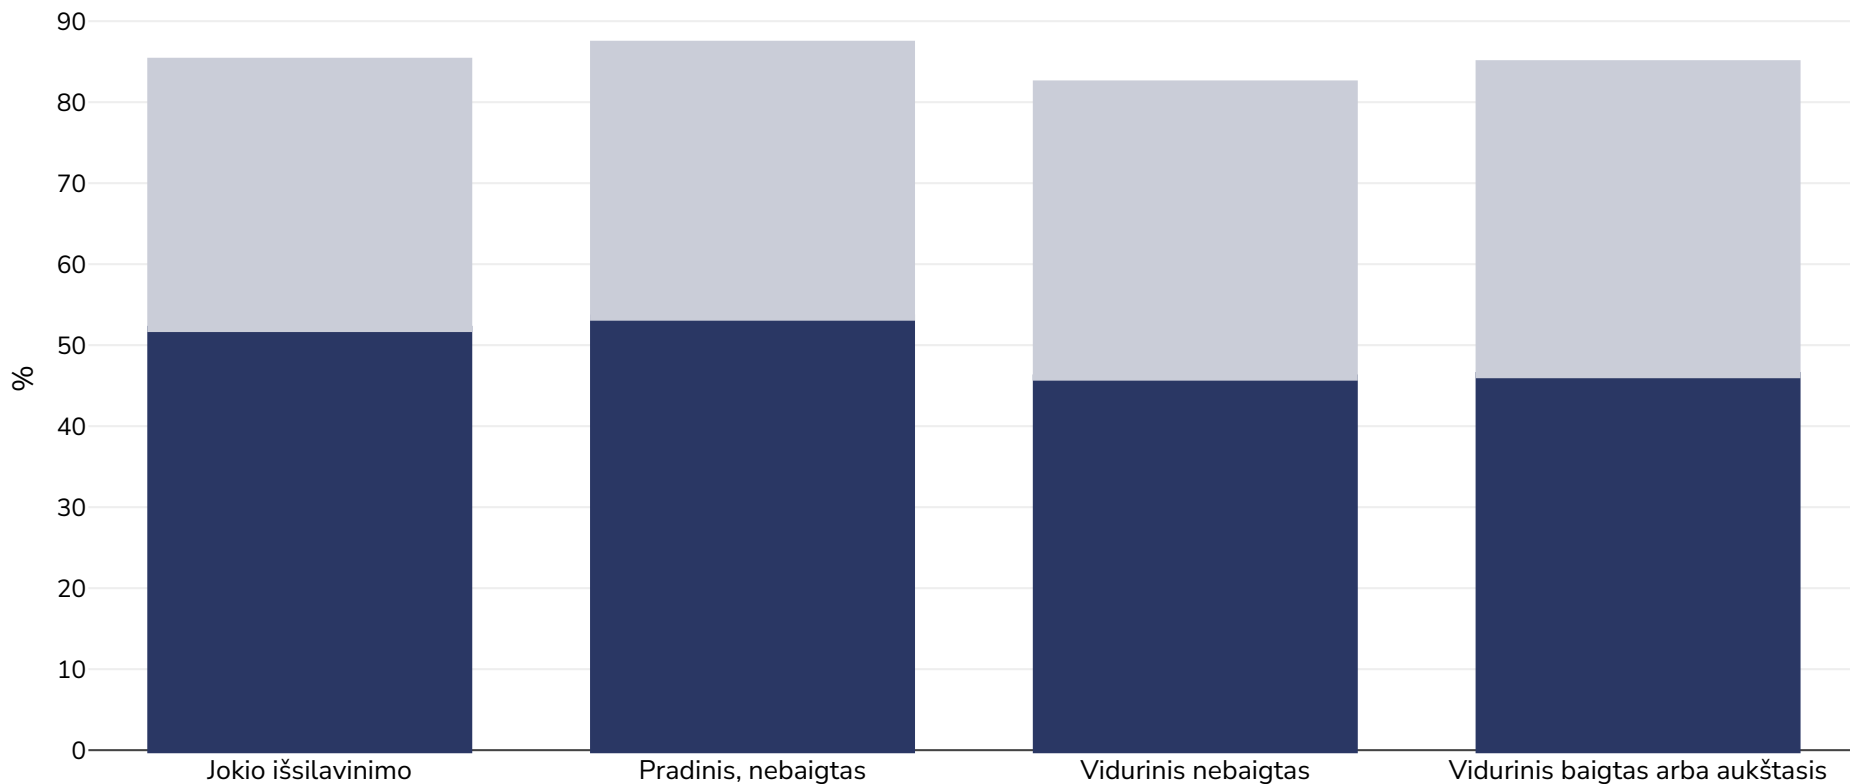

Egiptas: Overweight/obesity by education

Moterys, 2014

■ Nutukimas ■ Antsvoris

Tyrimo tipas:	Išmatuotas
Amžius:	15-49
Imties dydis:	19021
Teritorija:	Nacionalinis
Nuorodos:	Demographic Health Surveys 2014

Jei nenurodyta kitaip, antsvoris reiškia KMI nuo 25 kg iki 29,9 kg/m², nutukimas – didesnį nei 30 kg/m² KMI..