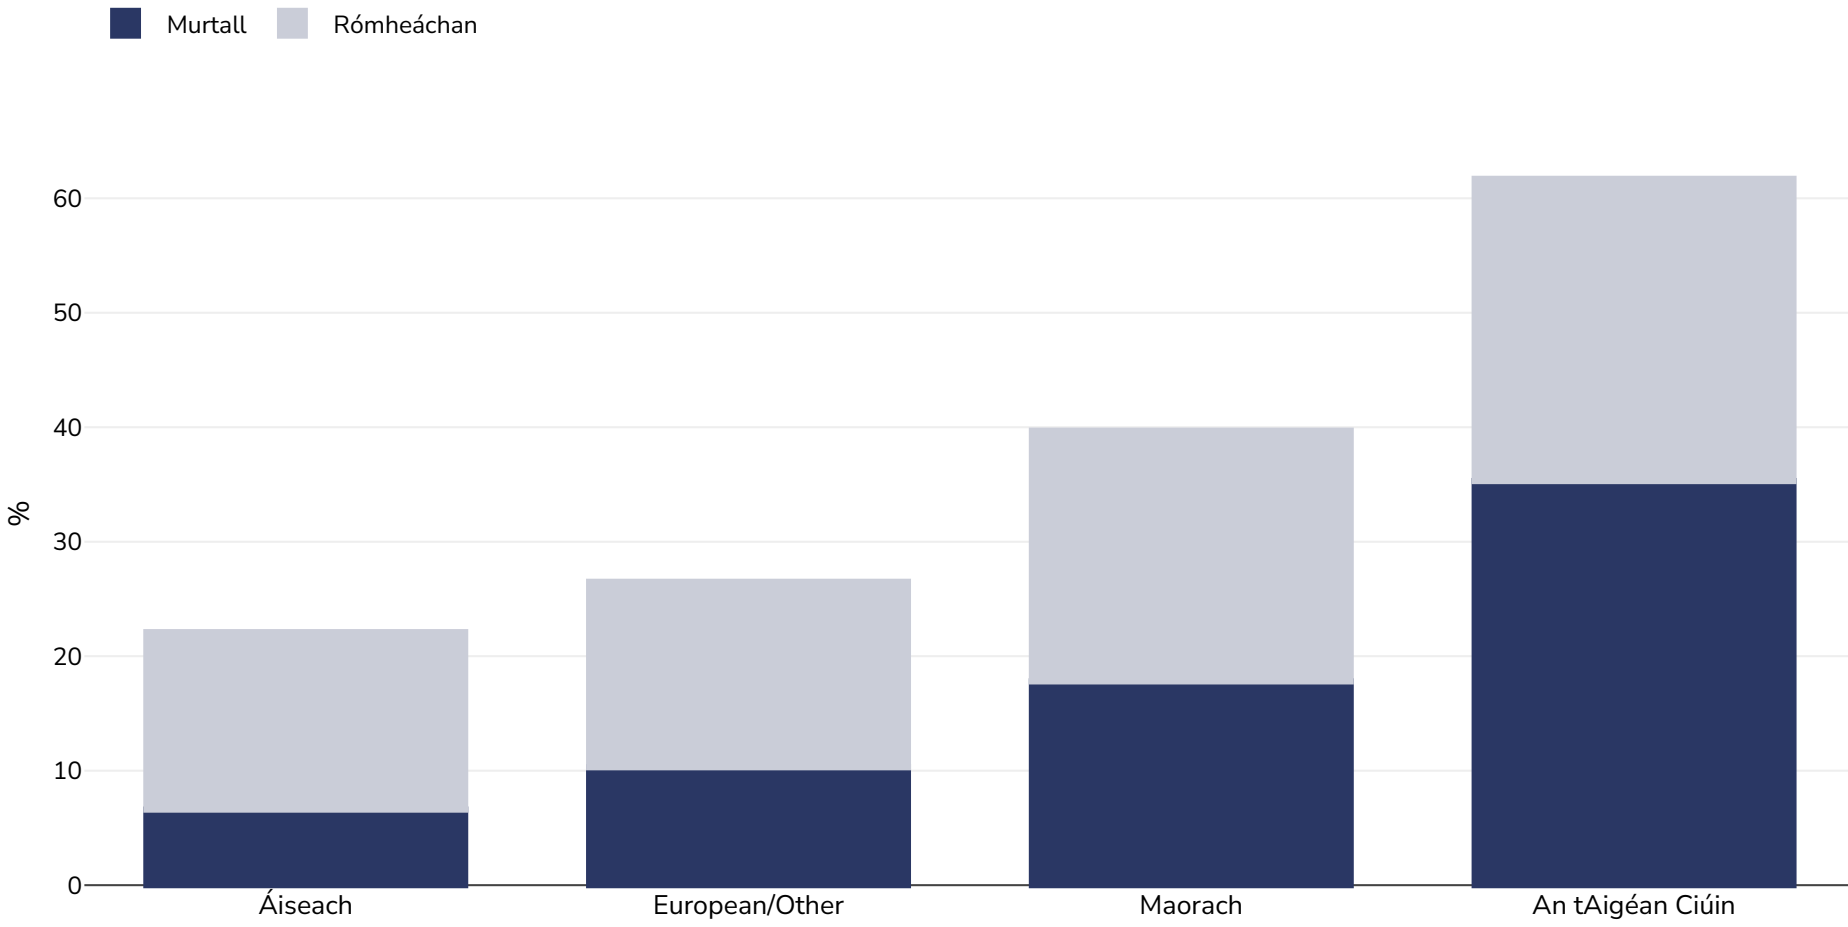

An Nua-Shéalainn: Overweight/obesity by ethnicity

Páistí, 2020-2021

| | |
|----------------------------|--|
| Cineál an tsuirbhé: | Tomhaiste |
| Samplamhéid: | 2,954 |
| Ceantar Clúdaithe: | Náisiúnta |
| Tagairtí: | Annual Update of New Zealand Health Survey 2020/2021 available at https://www.health.govt.nz/publication/annual-update-key-results-2020-21-new-zealand-health-survey . Accessed 08.11.21. |
| Cutoffs: | IOTF |