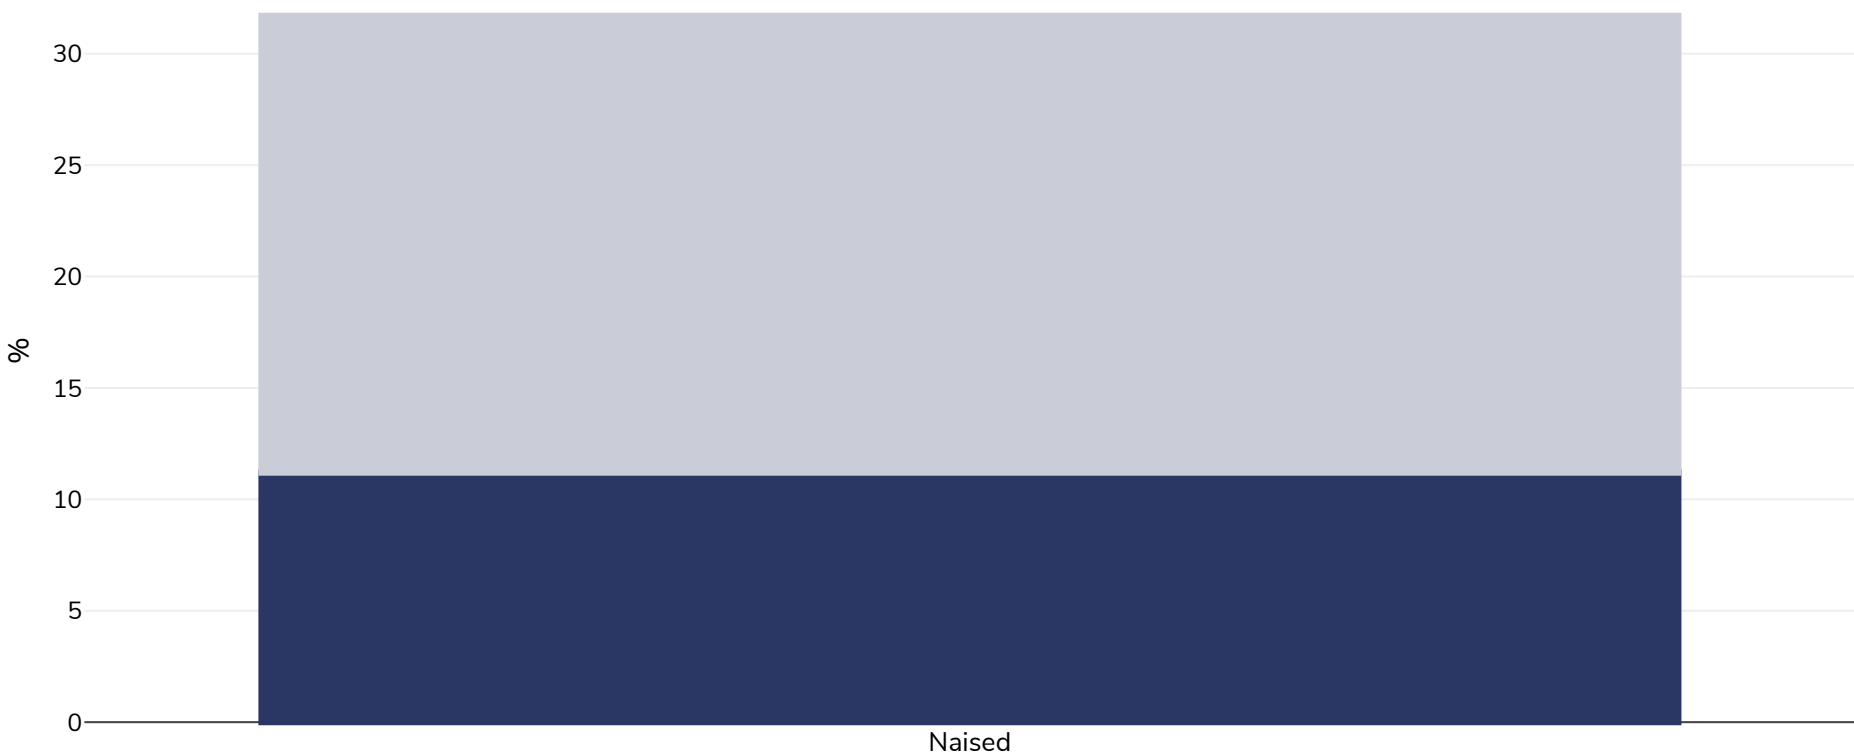

Haiti: Rasvumise levimus

Naised, 2016-2017

Rasvumine Ülekaaluline

Uuringu tüüp:	Möödetud
Vanus:	15-49
Valimi suurus:	8903
Hõlmatud piirkond:	Riiklik
Viited:	Haiti DHS 2016

Kui ei ole märgitud teisiti, tähendab ülekaal KMI vahemikku 25 kg ja 29,9 kg/m², rasvumine KMI-t üle 30 kg/m².