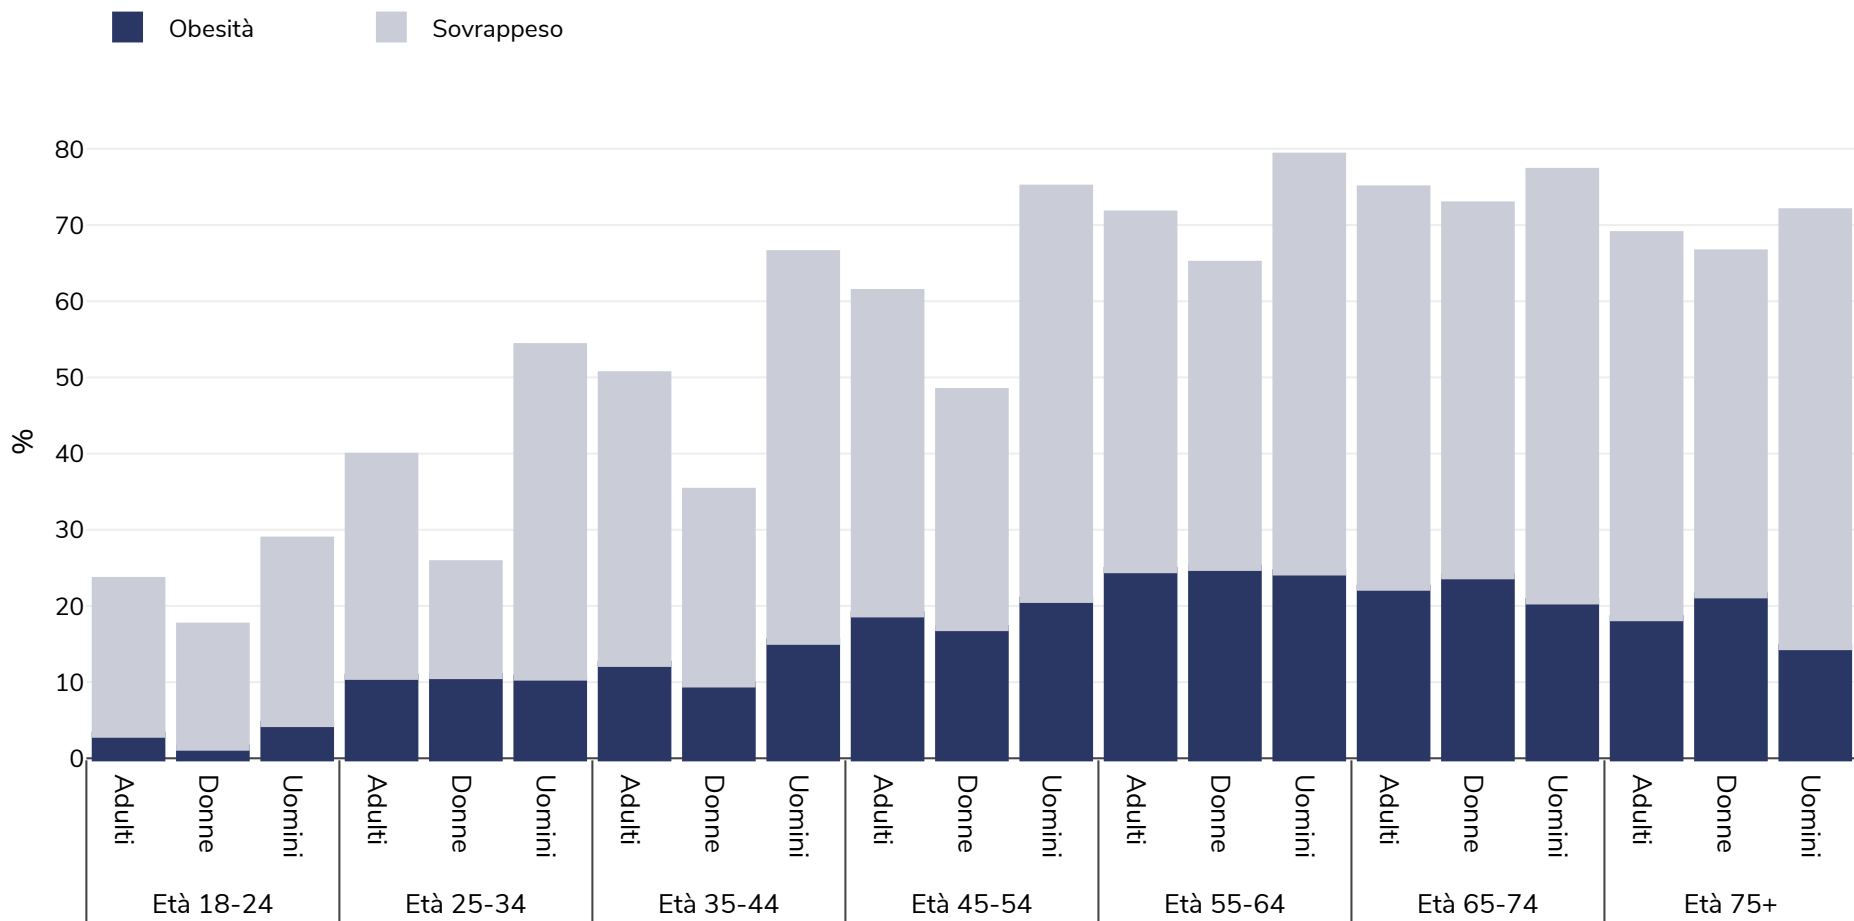

Grecia: Sovrappeso/obesità per età

Adulti, 2019

Tipo di sondaggio:

Auto-riferito

Area coperta:

Nazionale

Riferimenti:

Eurostat 2019. Available at https://appsso.eurostat.ec.europa.eu/nui/show.do?dataset=hlth_ehis_bm1i&lang=en (last accessed 09.08.21).

Salvo diversa indicazione, il sovrappeso si riferisce a un BMI compreso tra 25 kg e 29,9 kg/m², l'obesità si riferisce a un BMI superiore a 30 kg/m².