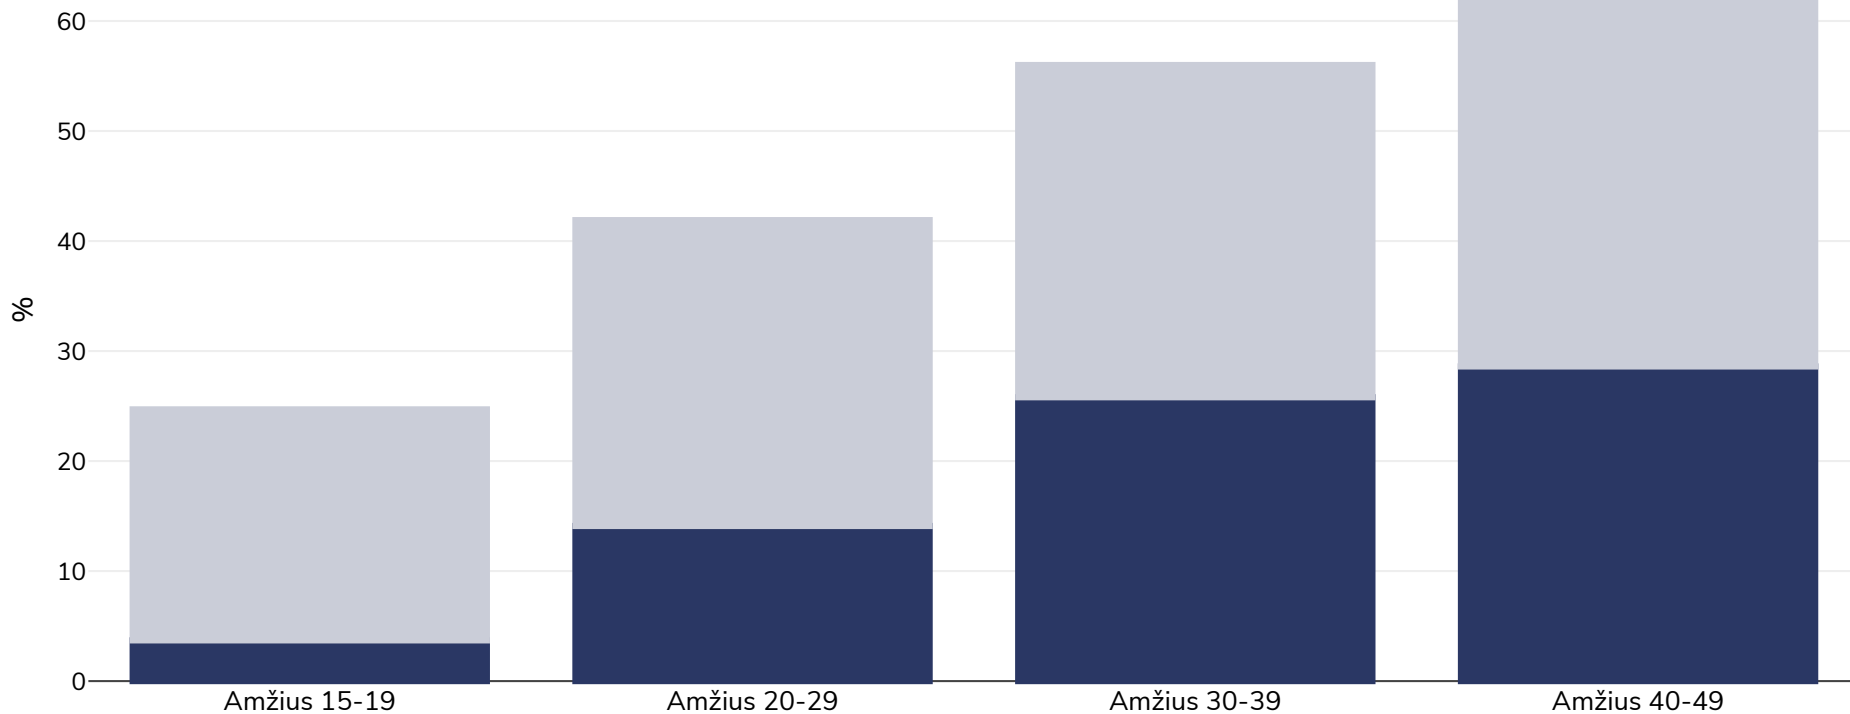

Pakistanas: Antsvoris / nutukimas pagal amžių

Moterys, 2017-2018

■ Nutukimas ■ Antsvoris

Tyrimo tipas:	Išmatuotas
Imties dydis:	4690
Teritorija:	Nacionalinis
Nuorodos:	Pakistan: Standard DHS, 2017-18. https://dhsprogram.com/pubs/pdf/FR354/FR354.pdf (last accessed 06.06.2022)

Jei nenurodyta kitaip, antsvoris reiškia KMI nuo 25 kg iki 29,9 kg/m², nutukimas – didesnj nei 30 kg/m² KMI..