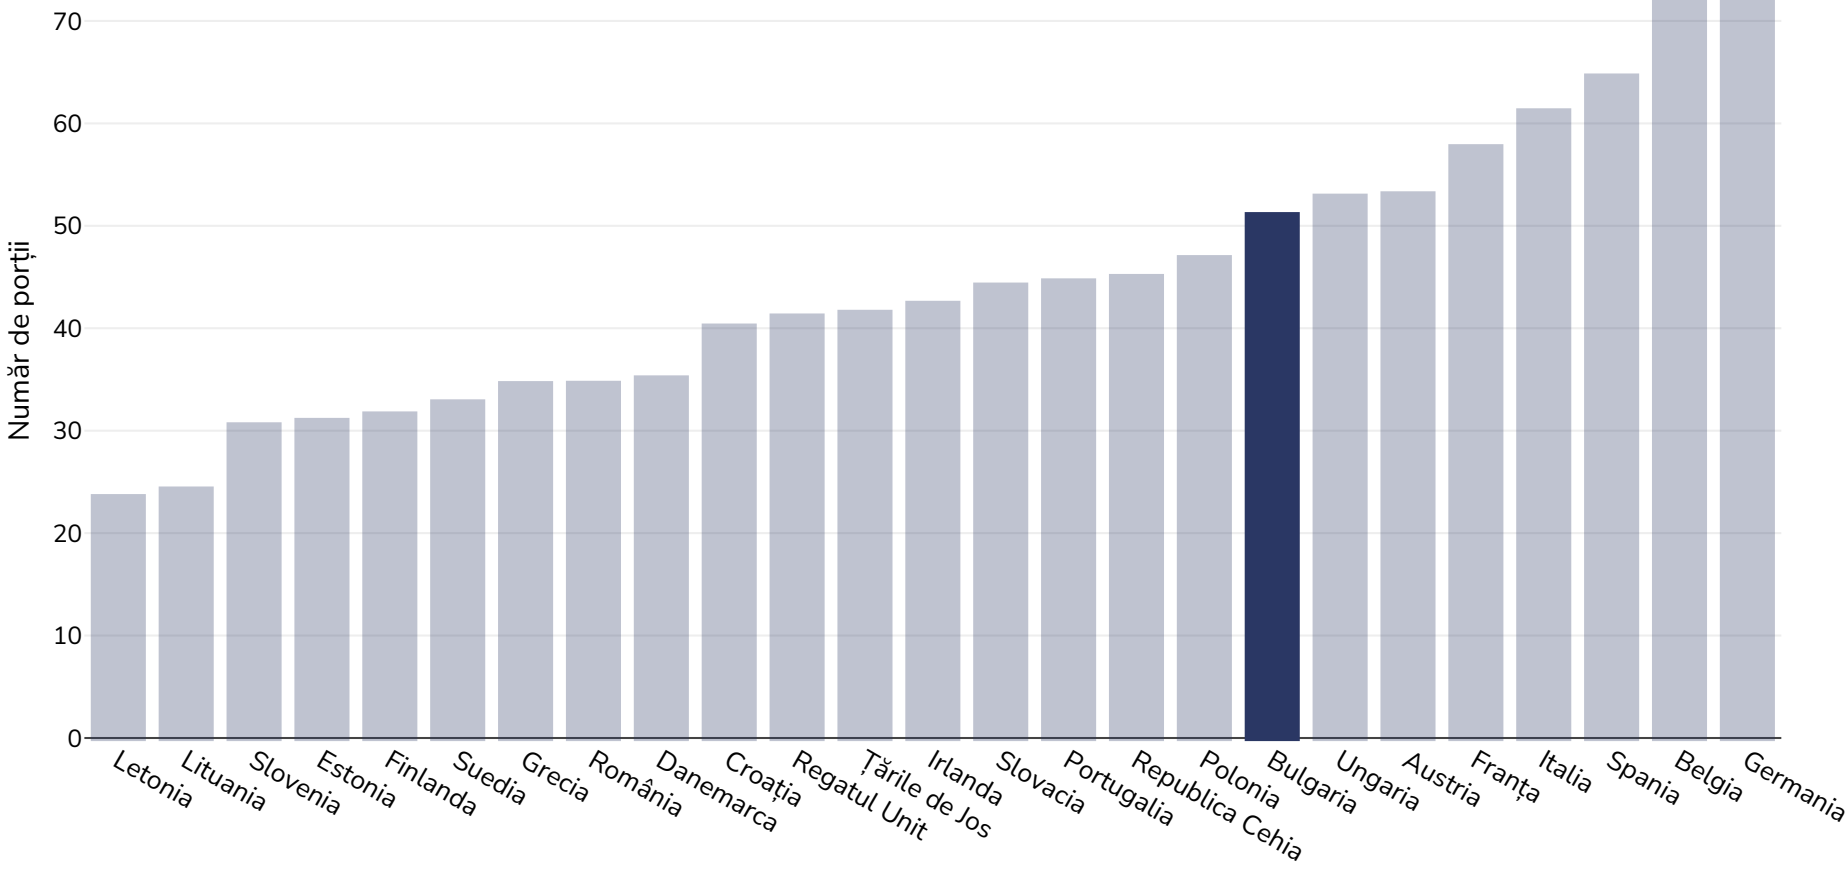

Bulgaria: Estimated per capita sugar sweetened beverages intake

Adulți, 2016

Bibliografie:

Source: Euromonitor International