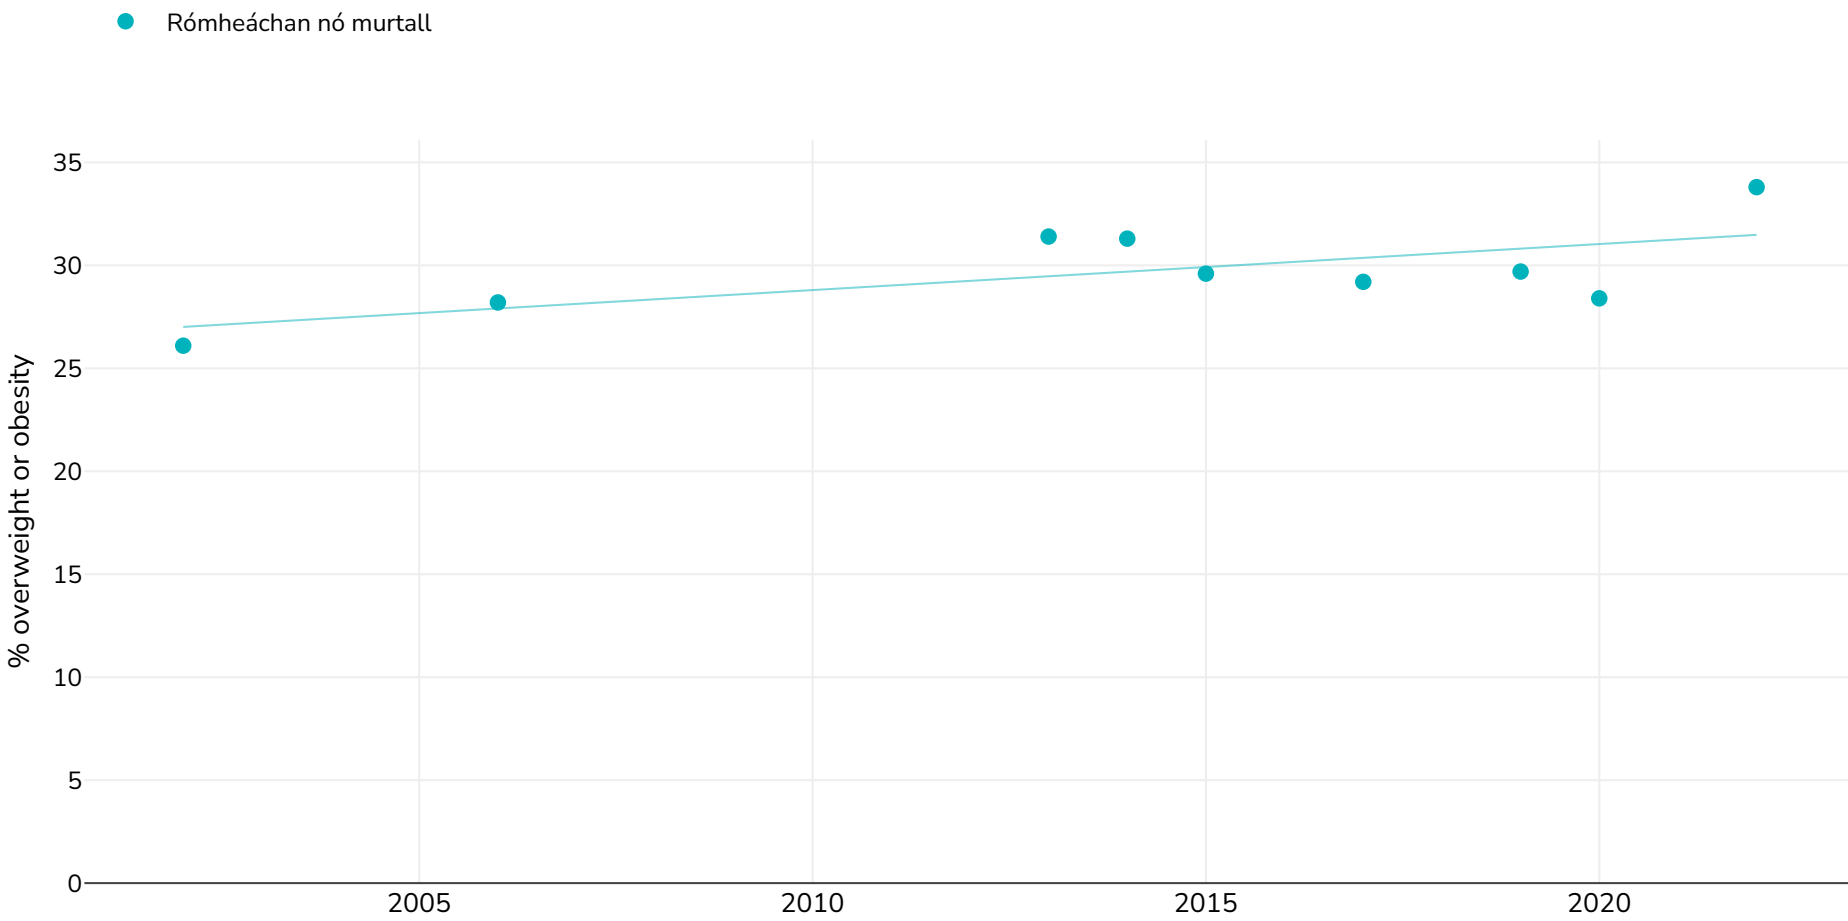

An Nua-Shéalainn: % Children living with overweight or obesity in New Zealand 2002-2022

Buachaillí

Cineál an tsuirbhé: Tomhaiste

Tagairtí: For full details of references visit <https://data.worldobesity.org/>