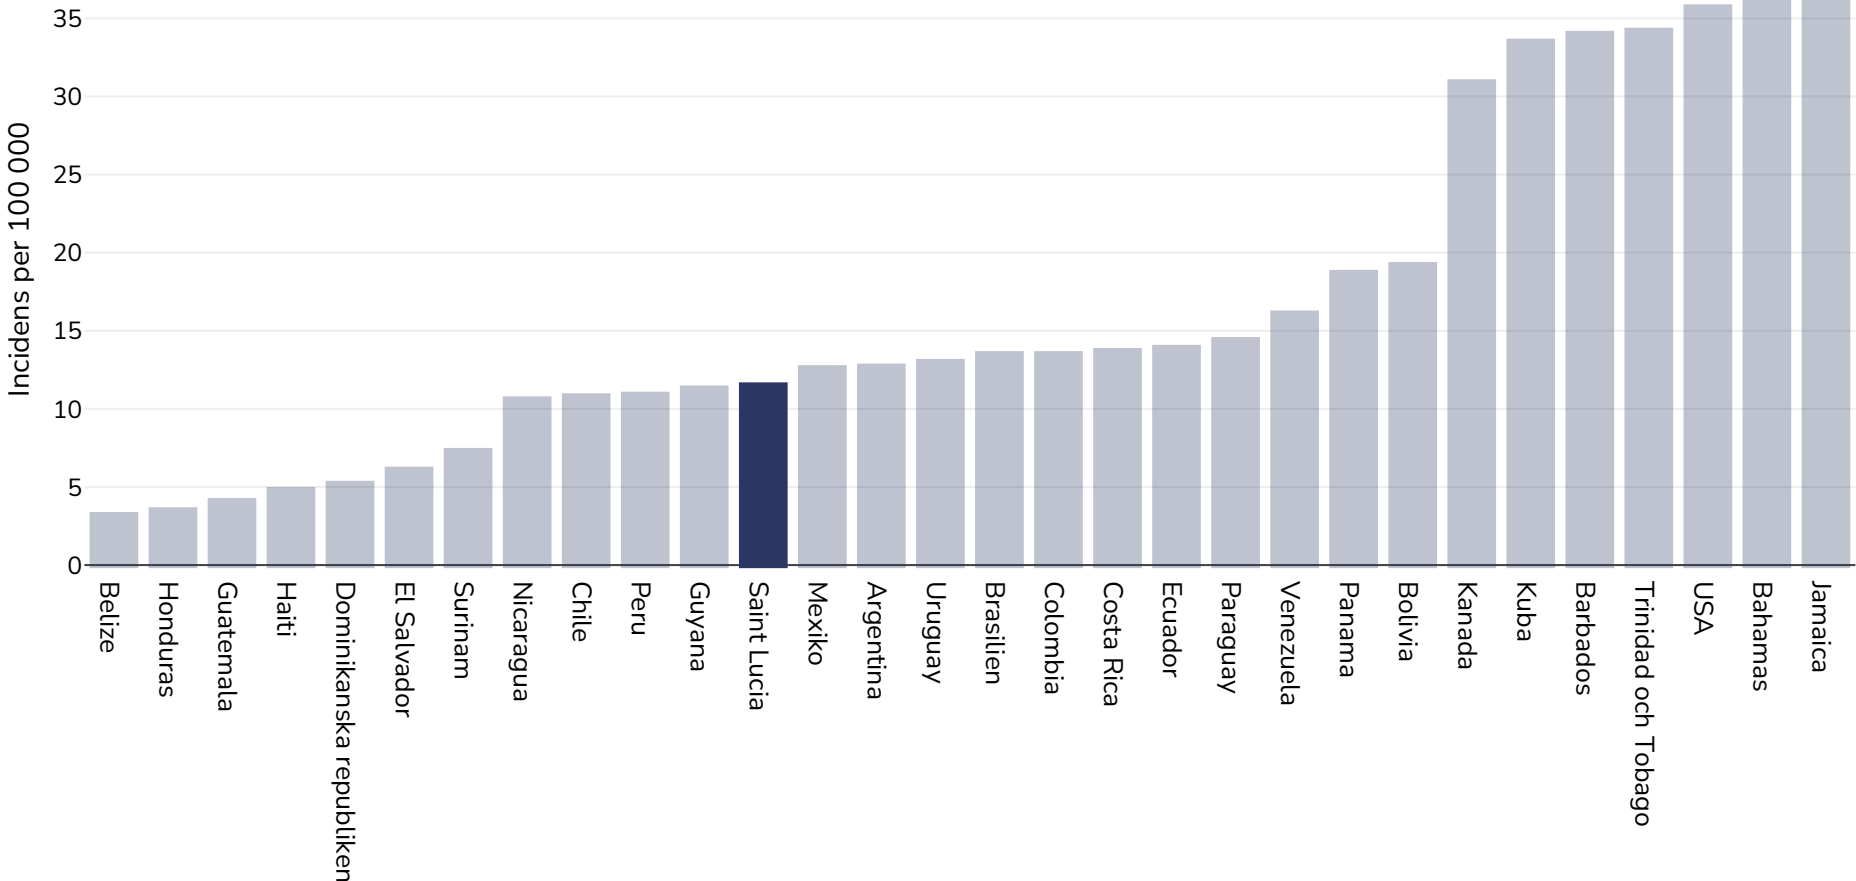

Saint Lucia: Cancer of the uterus

Kvinnor, 2020

Ålder: 20+

Område som omfattas: Nationell

Referenser: Ferlay J, Ervik M, Lam F, Colombet M, Mery L, Piñeros M, Znaor A, Soerjomataram I, Bray F (2020). Global Cancer Observatory: Cancer Today. Lyon, France: International Agency for Research on Cancer. Available from: <https://gco.iarc.fr/today>, accessed 10.01.2301

Definitioner (endast tillgängliga på engelska): Age-standardized incidence rates per 100 000