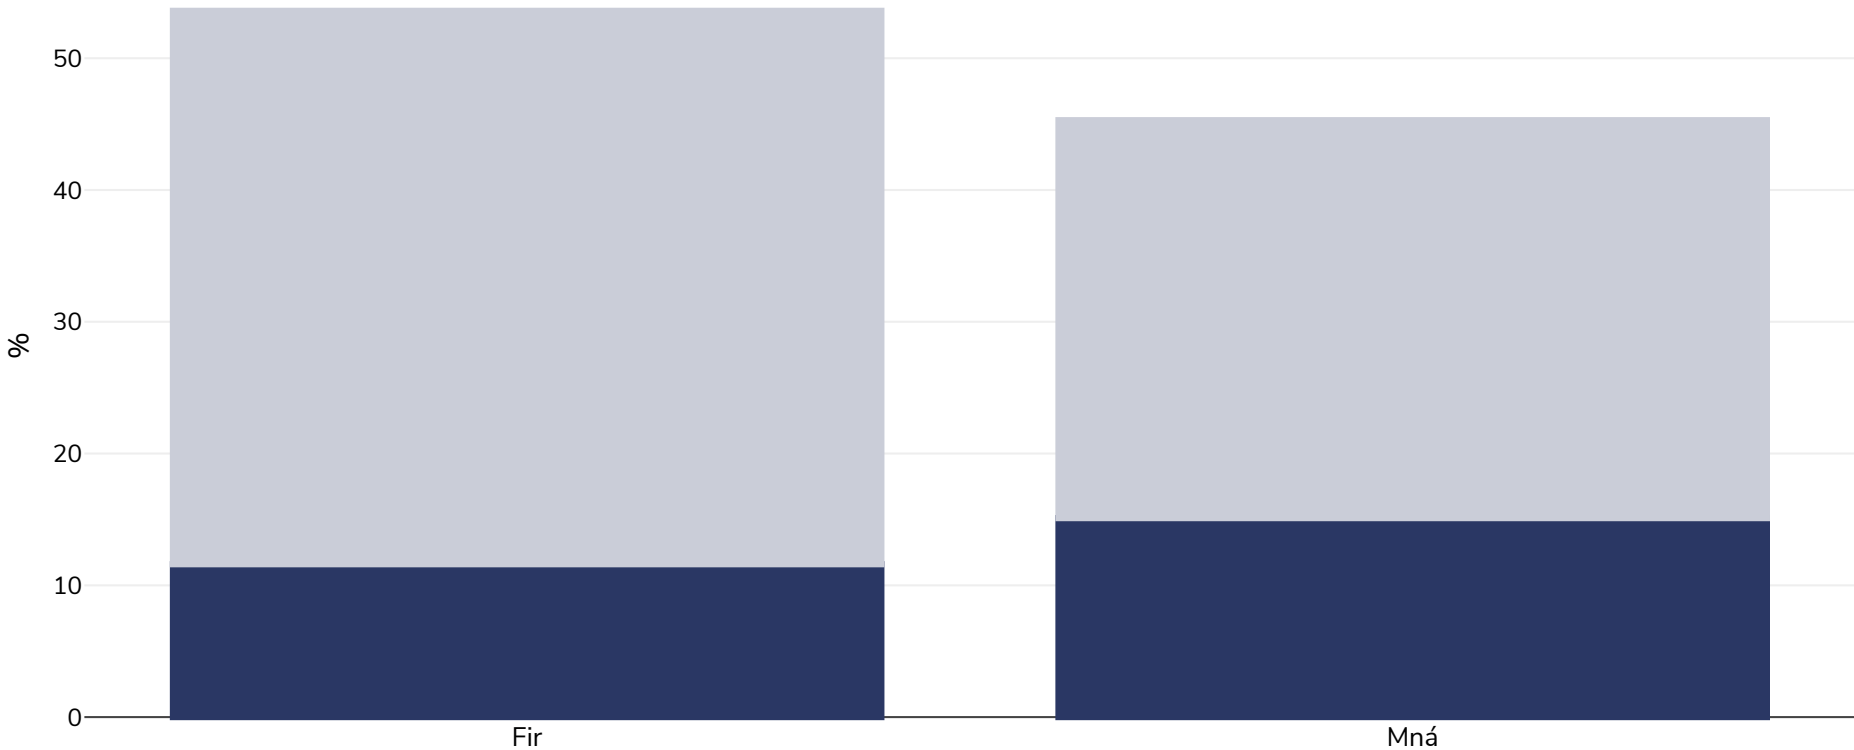

An Ísiltír: Leitheadúlacht murtail

Daoine Fásta, 2014

■ Murtall ■ Rómheáchan

Cineál an tsuirbhé:	Féintuairiscithe
Aois:	18+
Ceantar Clúdaithe:	Náisiúnta
Tagairtí:	2014 Eurostat Database: http://appsso.eurostat.ec.europa.eu/nui/show.do?dataset=hlth_ehis_bm1e&lang=en (last accessed 25.08.20)

Mura gcuirtear a mhalairt in iúl, is ionann rómheáchan agus ICM idir 25kg agus 29.9kg/m², is ionann murtall agus ICM níos mó ná 30kg/m².