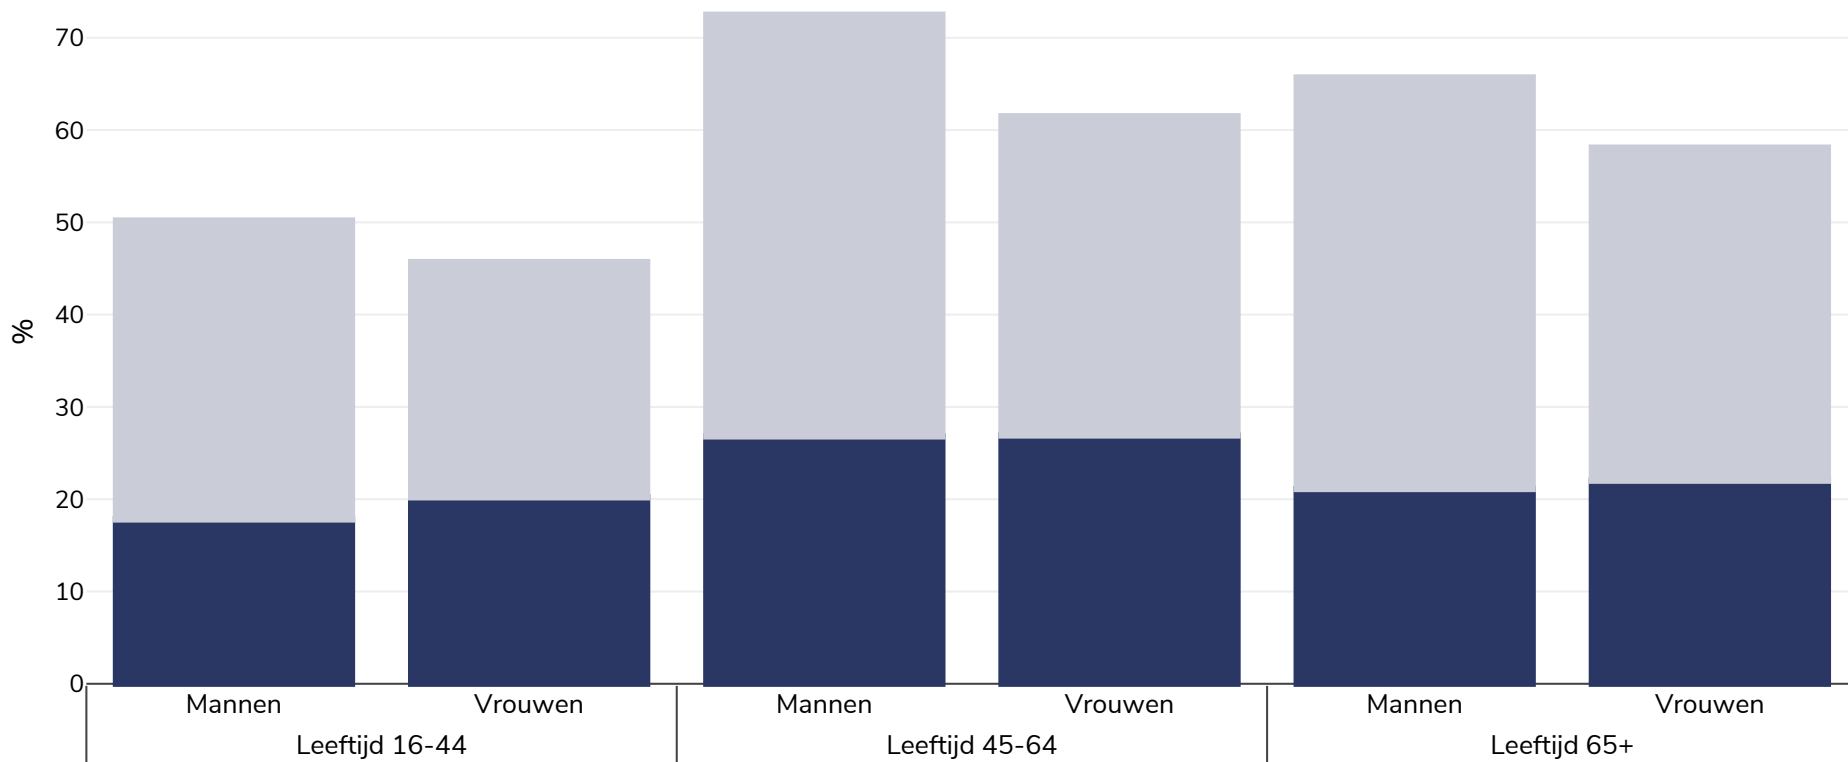

# Wales: Overgewicht / obesitas, naar leeftijd

Volwassenen, 2013-2014

■ Obesitas ■ Overgewicht

Type onderzoek: Zelfgerapporteerd

Monstergrootte: 14170

In aanmerking komend gebied: Nationaal

Referenties: Welsh Health Survey <http://gov.wales/statistics-and-research/welsh-health-survey/?lang=en> (last accessed 12th June 2014)

Tenzij anders vermeld, verwijst overgewicht naar een BMI tussen 25 kg en 29,9 kg/m<sup>2</sup>, obesitas verwijst naar een BMI van meer dan 30 kg/m<sup>2</sup>.