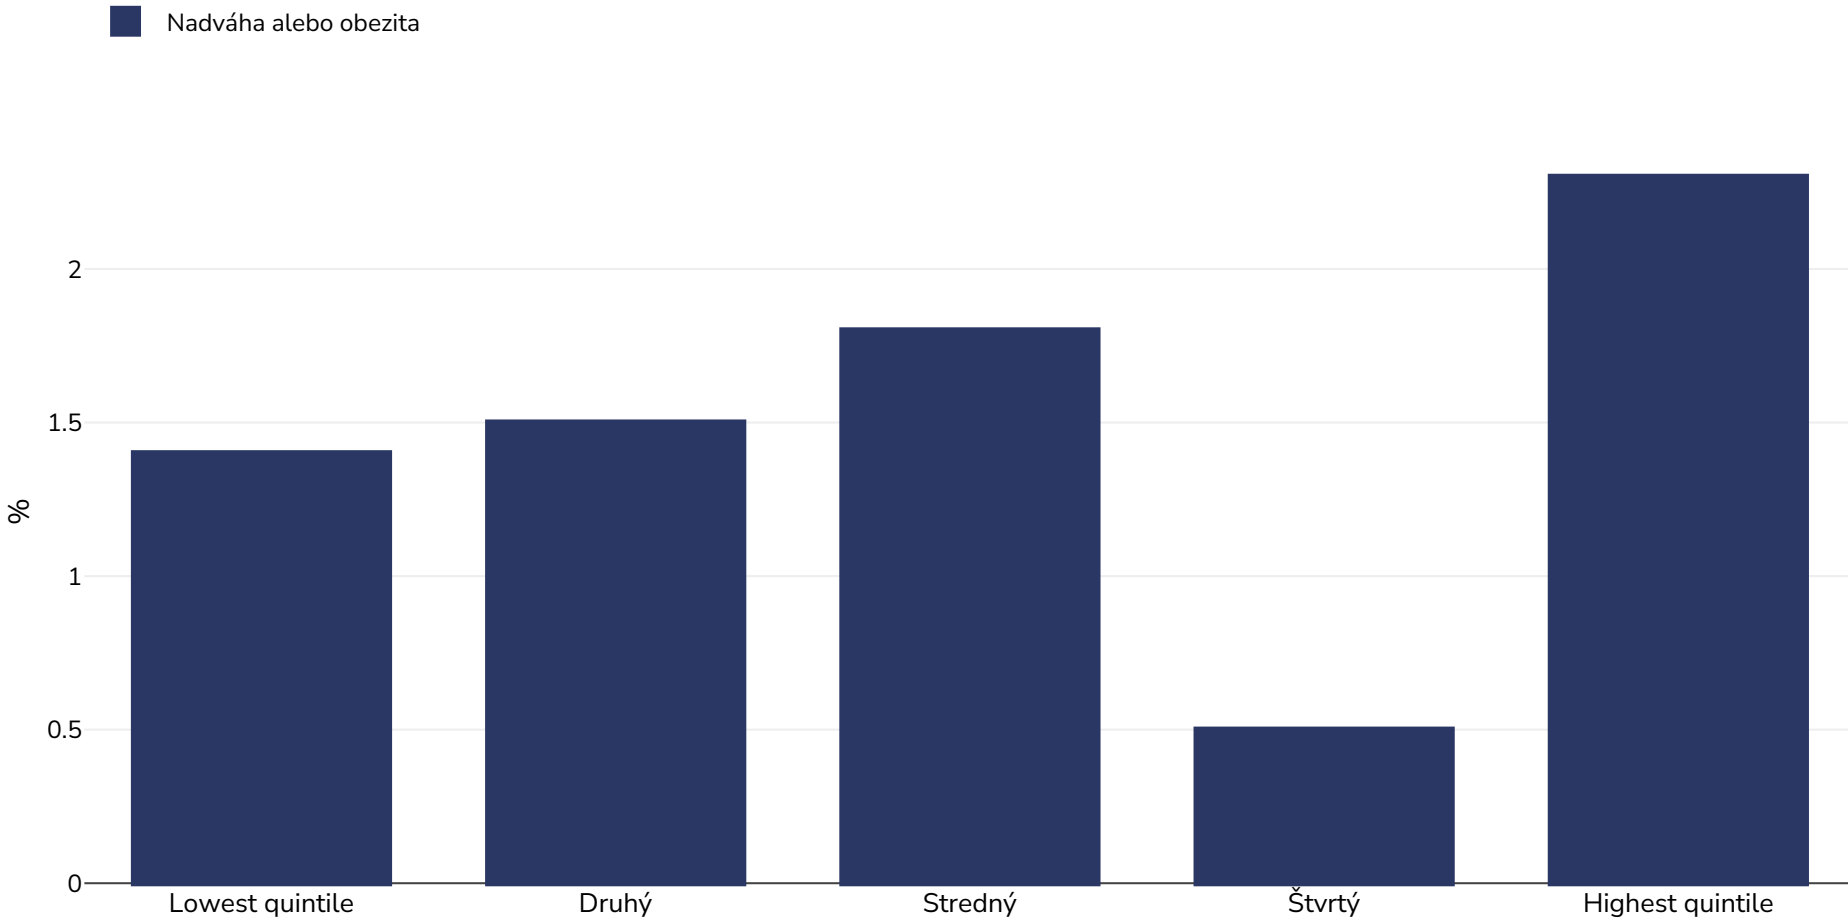

Pobrežie Slonoviny: Overweight/obesity by socio-economic group

Infants, 2016

Typ prieskumu:	Nameraná hodnota
Velkosť vzorky:	8940
Dotknutá oblasť:	Národný
Odkazy:	Cote d'Ivoire MIC Survey 2016. https://microdata.worldbank.org/index.php/catalog/3423/download/46206 (Last Accessed 19.05.21)
Poznámky (k dispozícii iba v angličtine):	Infants.
Definície (k dispozícii iba v angličtine):	Weight for Height. Overweight or obesity = >2SD
Cutoffs:	Other