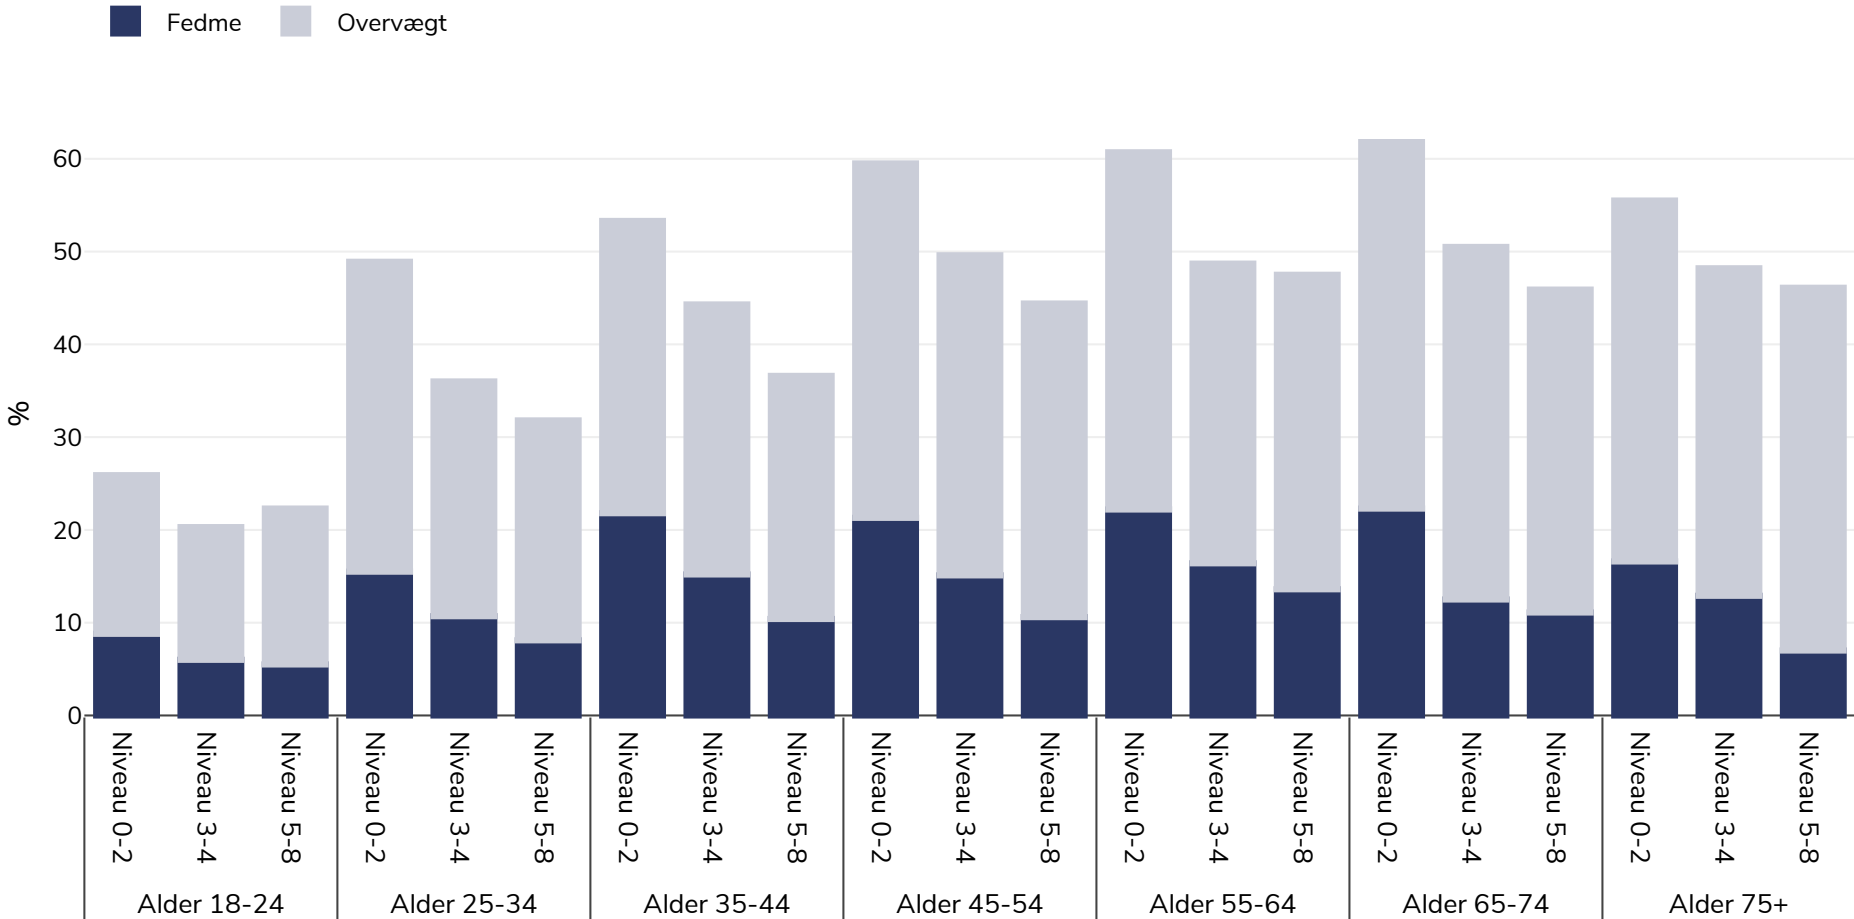

Frankrig: Overweight/obesity by age and education

Voksne, 2019

Undersøgelsestype: Selvrapporeret

Area covered: National

Referencer: Eurostat 2019. Available at https://appsso.eurostat.ec.europa.eu/nui/show.do?dataset=hlth_ehis_bm1e&lang=en (last accessed 09.08.21).

Medmindre andet er angivet, henviser overvægt til en BMI på mellem 25 kg og 29,9 kg/m², fedme henviser til en BMI på mere end 30 kg/m².