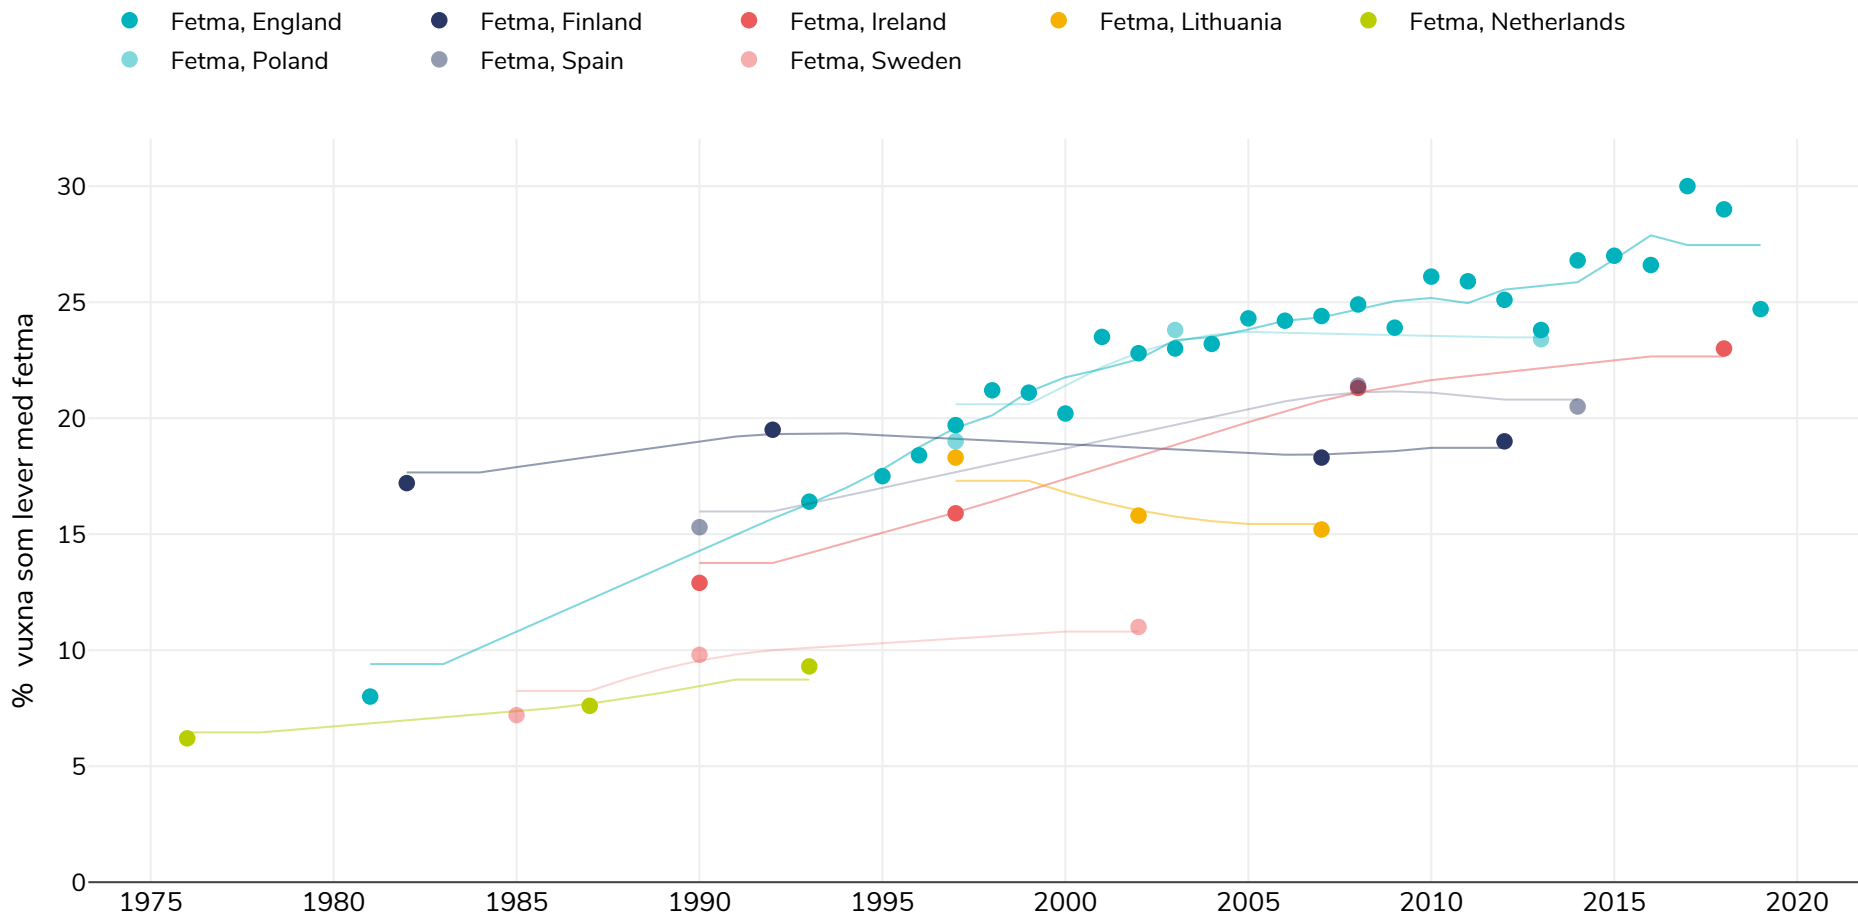

# Sverige: % vuxna som lever med fetma, valda länder, 1976-2019

## Kvinnor

### Referenser:

For full details of references visit <https://data.worldobesity.org/>

Olika metoder kan ha använts för att samla in dessa uppgifter och data från olika undersökningar kanske inte är strikt jämförbara. Kontrollera de ursprungliga datakällorna för metoderna som användes