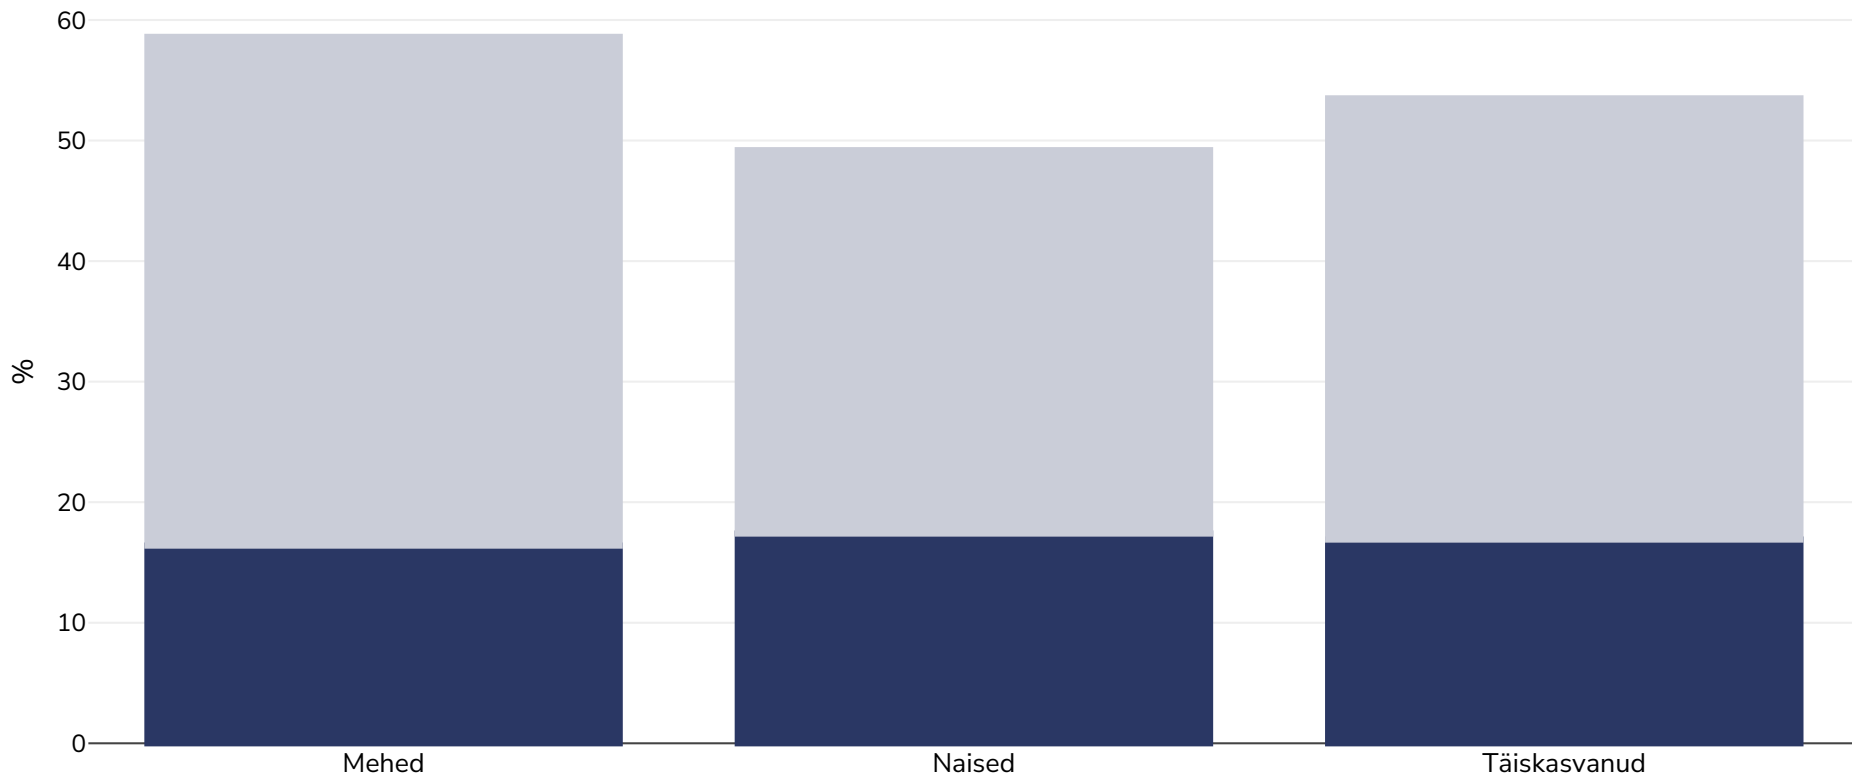

Portugal: Rasvumise levimus

Täiskasvanud, 2019

■ Rasvumine ■ Ülekaaluline

Uuringu tüüp: Ise teatatud

Vanus: 18+

Valimi suurus: 14,617

Hõlmatud piirkond: Riiklik

Viited: Instituto Nacional De Estatistica (2019) Inquérito Nacional de Saúde 2019. Data available from spreadsheet at: https://www.ine.pt/xportal/xmain?xpid=INE&xpgid=ine_destaques&DESTAQUESdest_boui=414434213&DESTAQUESmodo=2&xlang=pt. Last accessed: 01.06.21.

Kui ei ole märgitud teisiti, tähendab ülekaal KMI vahemikku 25 kg ja 29,9 kg/m², rasvumine KMI-t üle 30 kg/m².