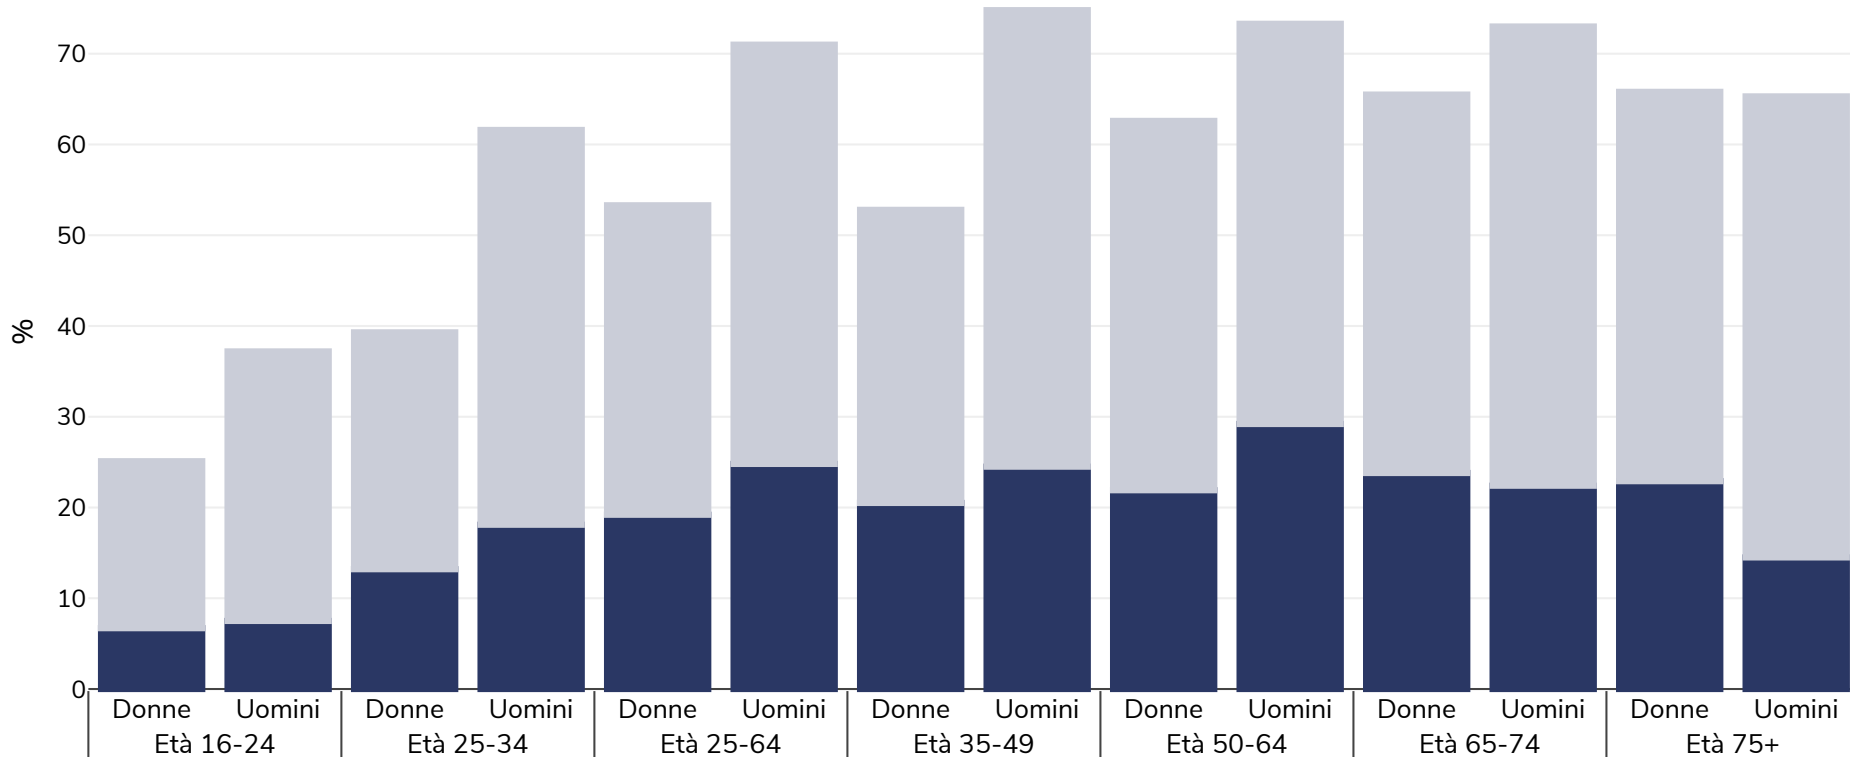

Finlandia: Sovrappeso/obesità per età

Adulti, 2017

■ Obesità ■ Sovrappeso

Tipo di sondaggio:

Auto-riferito

Area coperta:

Nazionale

Riferimenti:

2017 - EUROSTAT Database http://appsso.eurostat.ec.europa.eu/nui/show.do?dataset=ilc_hch10&lang=en (last accessed 25.08.20)

Salvo diversa indicazione, il sovrappeso si riferisce a un BMI compreso tra 25 kg e 29,9 kg/m², l'obesità si riferisce a un BMI superiore a 30 kg/m².