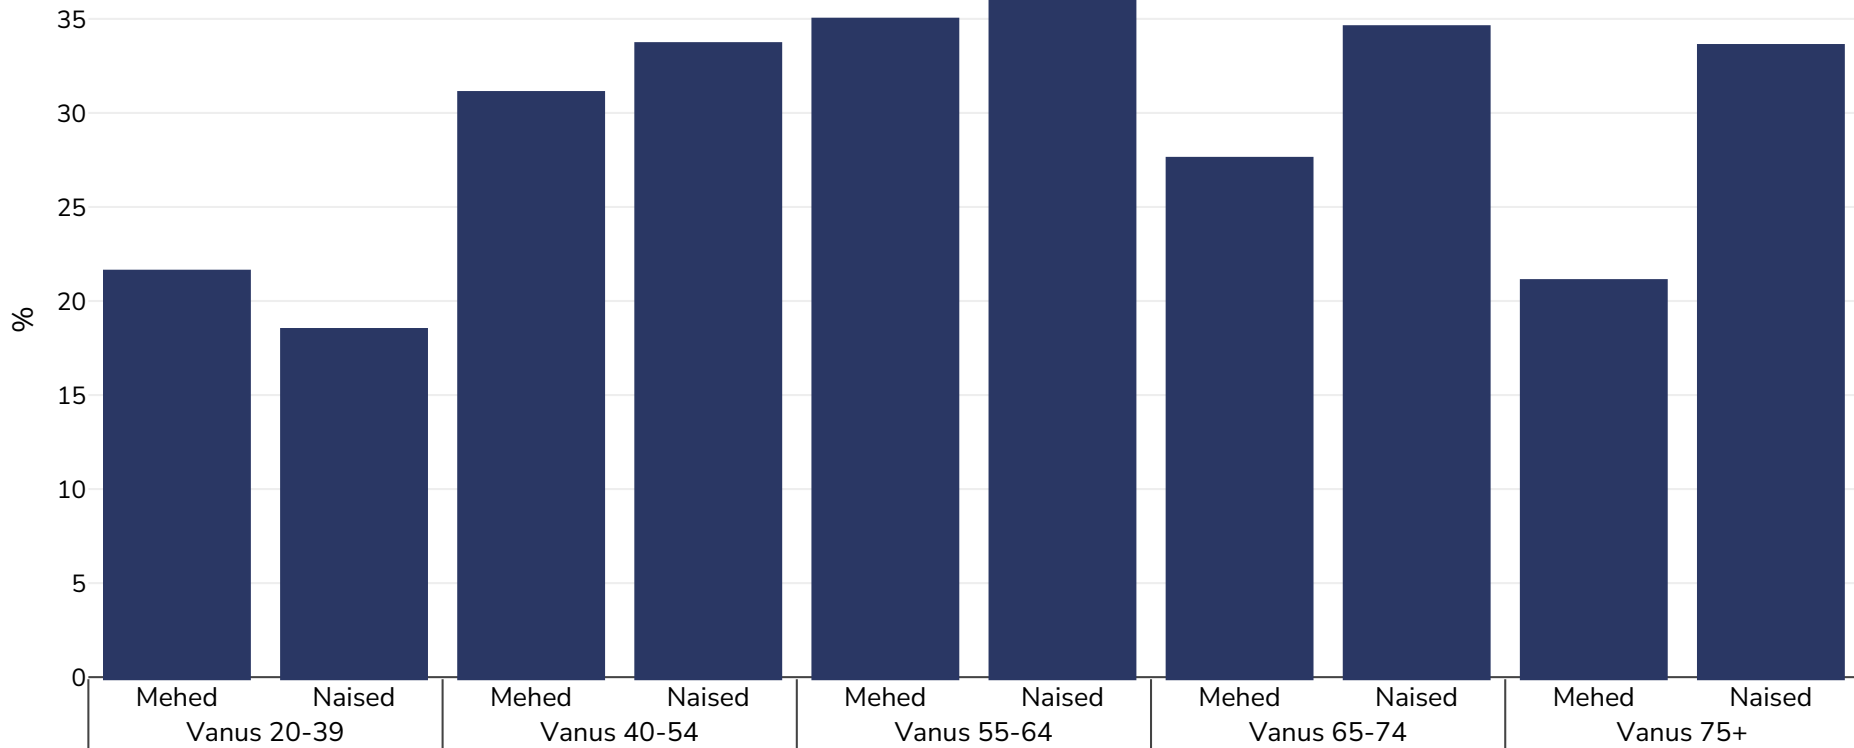

Soome: Ülekaalulisus / rasvumine vanuse järgi

Täiskasvanud, 2023

■ Rasvumine

Uuringu tüüp:	Möödetud
Valimi suurus:	5670
Hõlmatud piirkond:	Riiklik
Viited:	Healthy Finland survey 2023. https://repo.thl.fi/sites/tervesuomi/ilmioraportit_2023/lihavuus.html (Accessed 5.12.23)
Märkused:	Permanent residents only. The health examination took place in January-June 2023.

Kui ei ole märgitud teisiti, tähendab ülekaal KMI vahemikku 25 kg ja 29,9 kg/m², rasvumine KMI-t üle 30 kg/m².