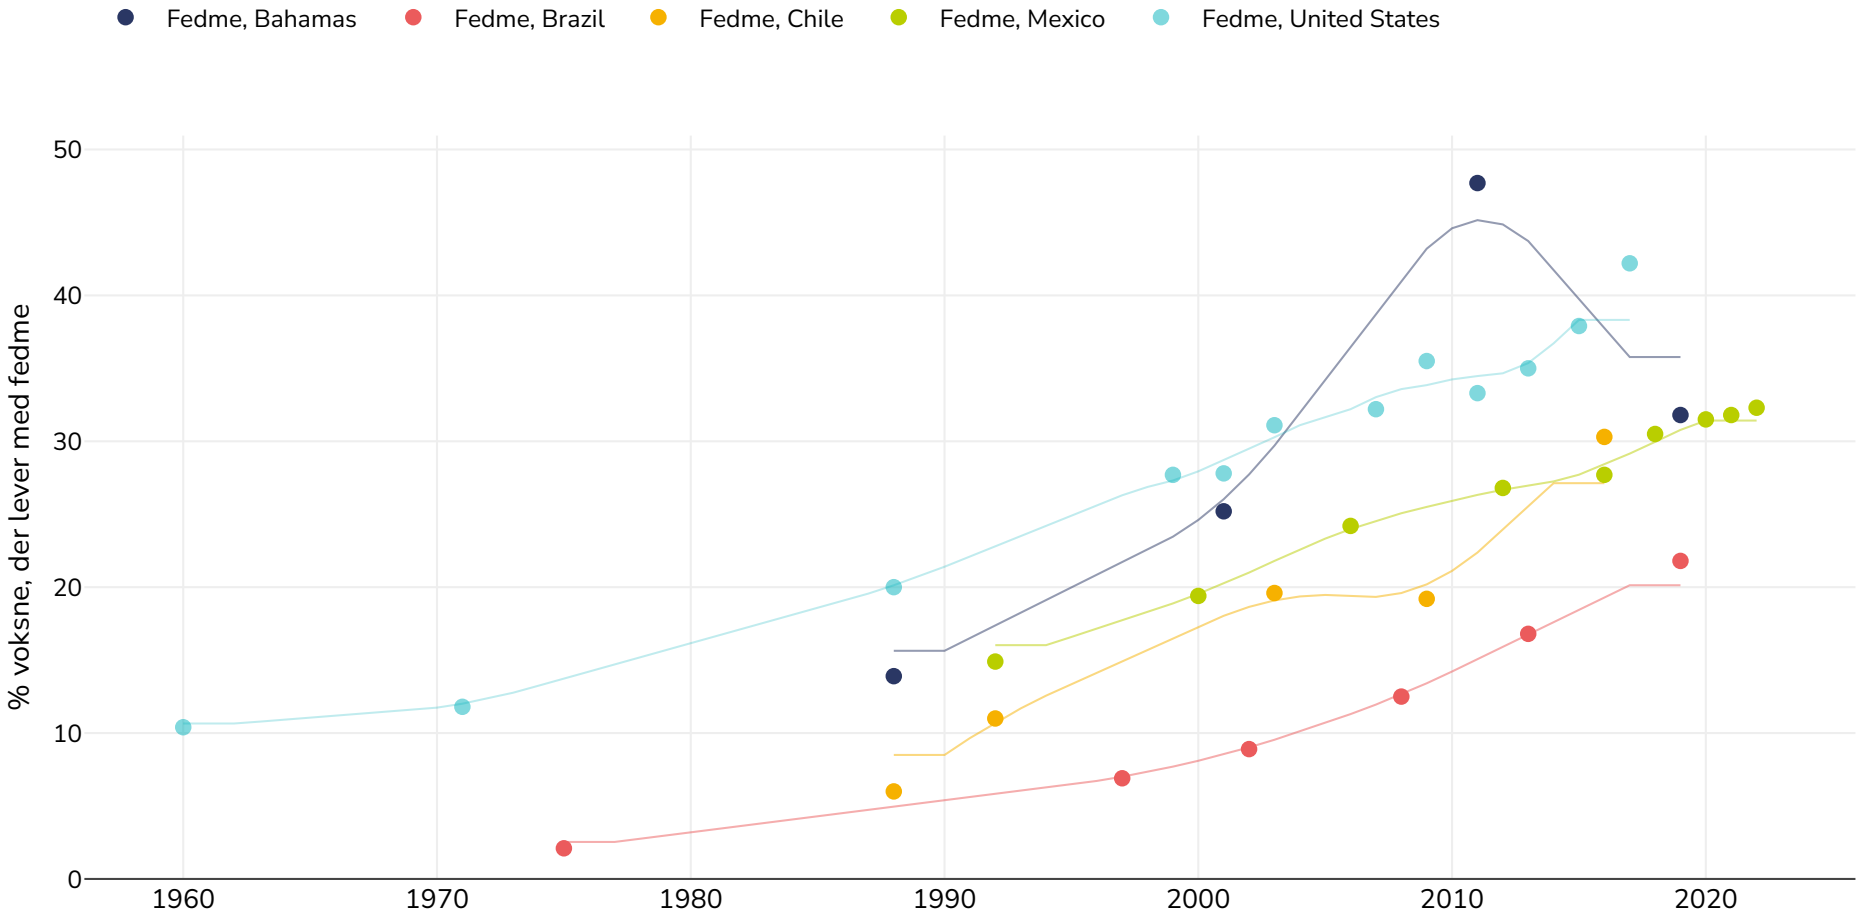

Brasilien: % voksne, der lever med fedme, udvalgte lande, 1960-2022

Mænd

Referencer: For full details of references visit <https://data.worldobesity.org/>

Forskellige metoder kan have været brugt til at indsamle disse data, og data fra forskellige undersøgelser er muligvis ikke helt sammenlignelige. Kontroller de originale datakilder for anvendte metoder