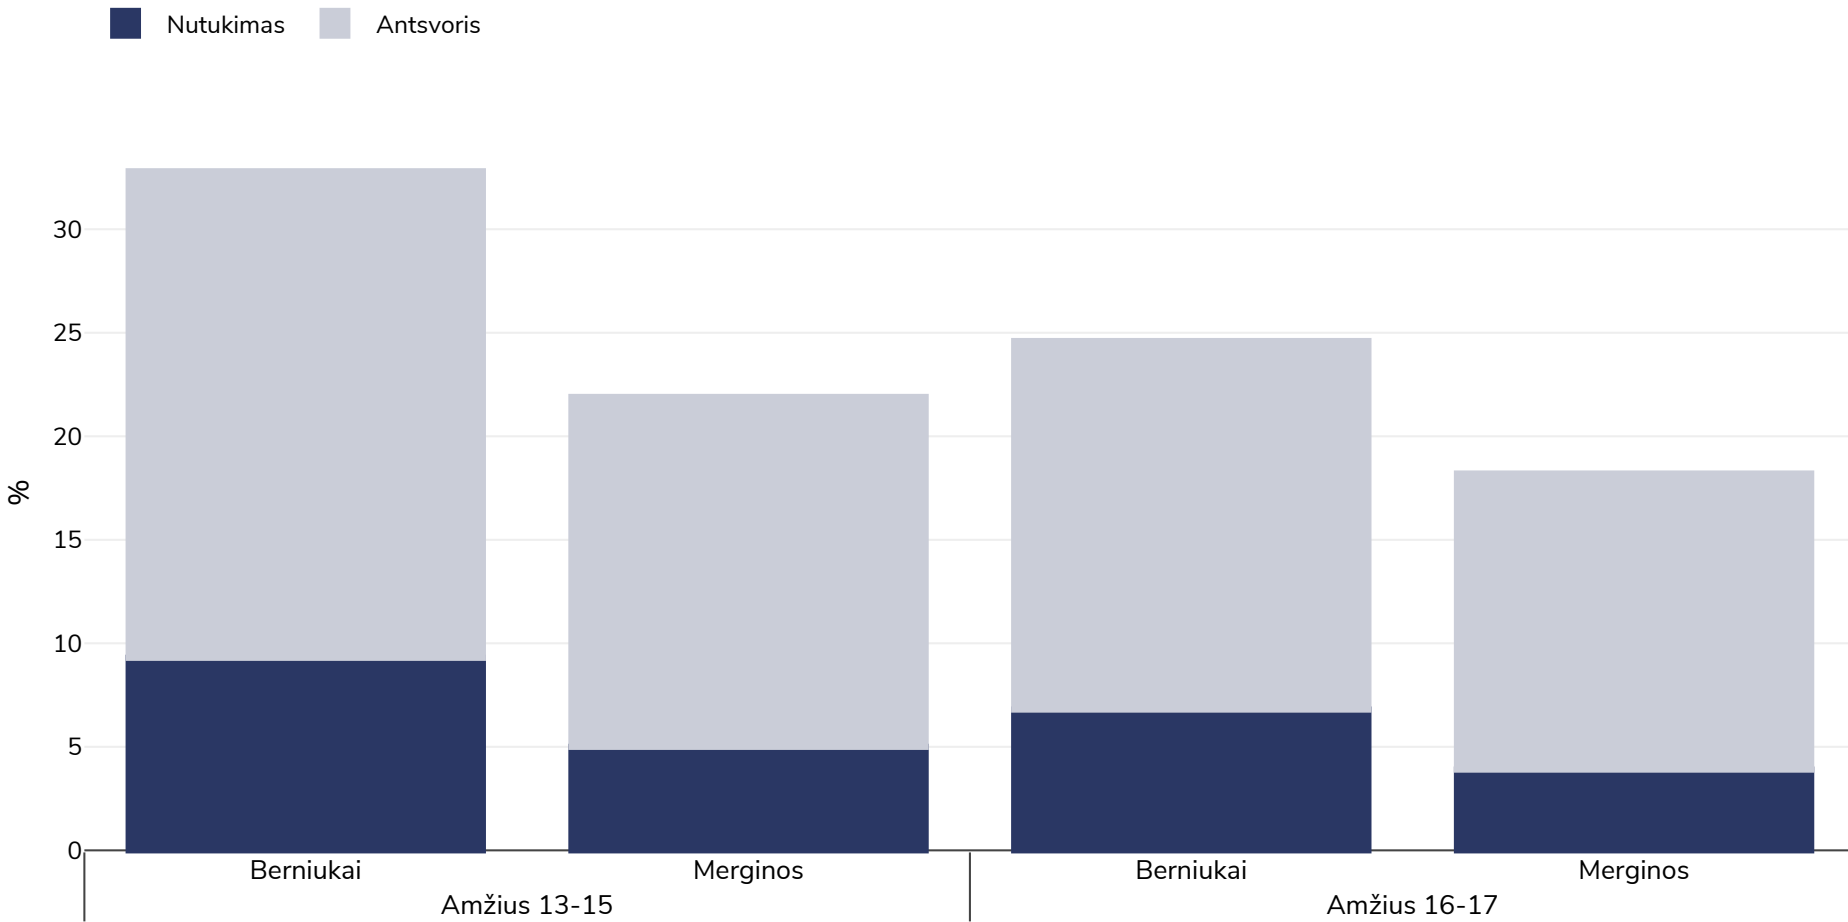

Tailandas: Antsvoris / nutukimas pagal amžius

Vaikai, 2021

Tyrimo tipas: Išmatuotas

Imties dydis: 5661

Teritorija: Nacionalinis

Nuorodos: 2021 GSHS Fact Sheet Thailand. Available at: https://cdn.who.int/media/docs/default-source/ncds/ncd-surveillance/data-reporting/thailand/2021_thailand_gshs_fact_sheetada1f3cd-2ee4-4258-a01f-b40873aaf988.pdf?sfvrsn=be5c3553_1&download=true

Cutoffs: BMI-for-age-sex