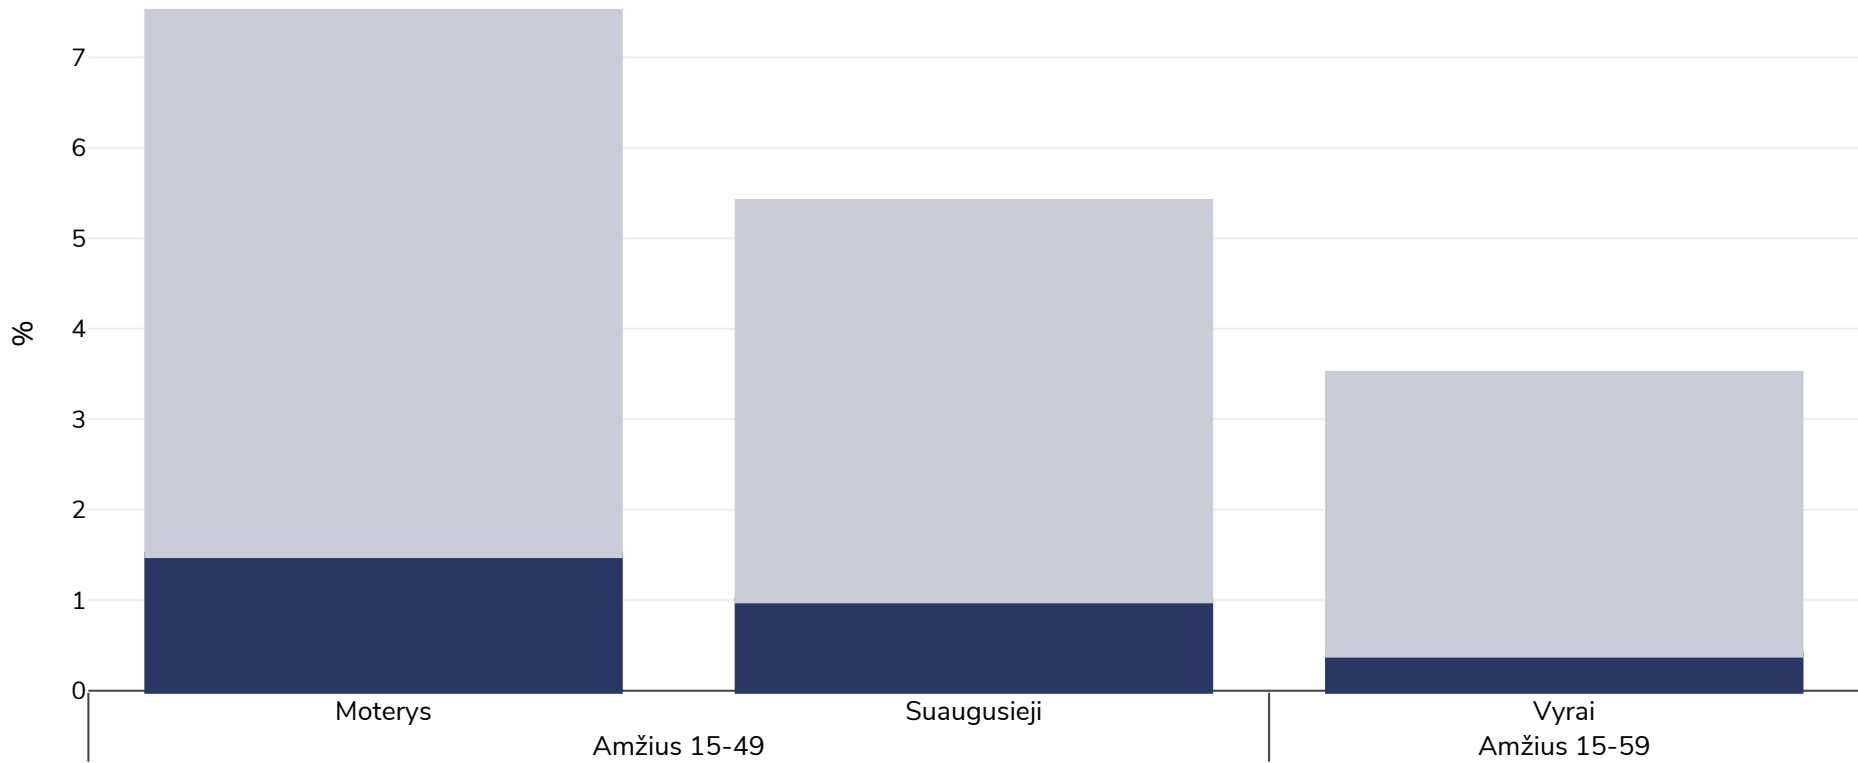

Etiopija: Nutukimo paplitimas

Suaugusieji, 2016

■ Nutukimas ■ Antsvoris

Tyrimo tipas: Išmatuotas

Imties dydis: 24586

Teritorija: Nacionalinis

Nuorodos: Demographic Health Survey, Ethiopia 2016

Pastabos (tik anglų k.): NB. Combined adult data estimated. These estimates were calculated by weighting male and female survey results. Weighting based on World Bank Population % total female 2019 (<https://data.worldbank.org/indicator/SP.POP.TOTL.FE.ZS> - accessed 30.09.20)

Jei nenurodyta kitaip, antsvoris reiškia KMI nuo 25 kg iki 29,9 kg/m², nutukimas – didesnį nei 30 kg/m² KMI..