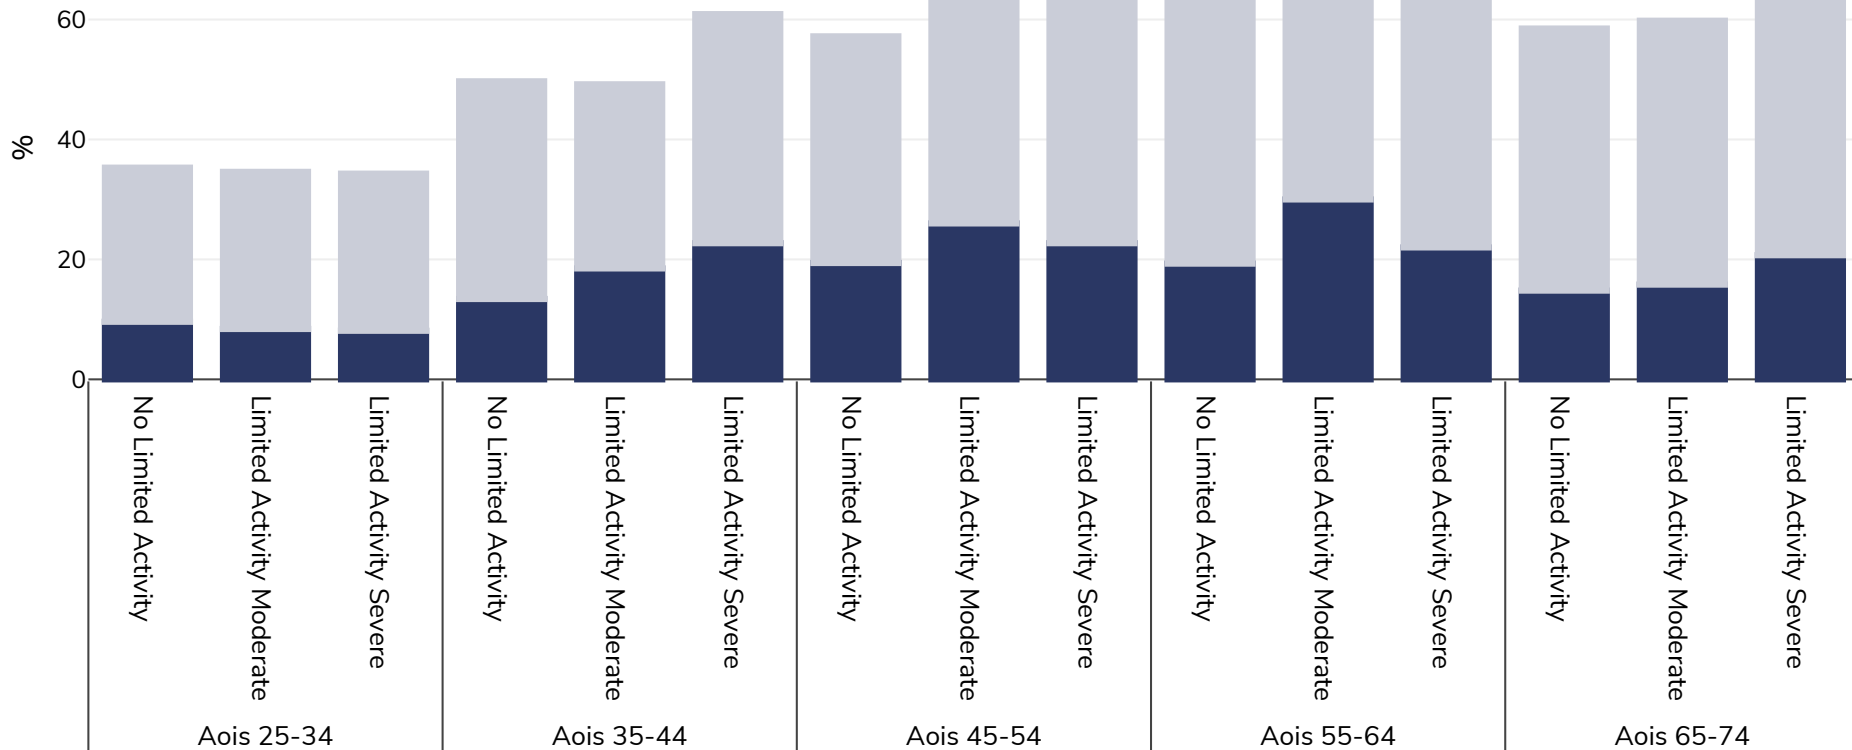

An Phortaingéil: Overweight/obesity by age and limited activity

Daoine Fásta, 2014

■ Murtall ■ Rómheáchan

Cineál an tsuirbhé:

Féintuairiscithe

Ceantar Clúdaithe:

Náisiúnta

Tagairtí:

Eurostat 2014 available at <https://appsso.eurostat.ec.europa.eu/nui/submitViewTableAction.do> (last accessed 06.10.21)

Mura gcuirtear a mhalairt in iúl, is ionann rómheáchan agus ICM idir 25kg agus 29.9kg/m², is ionann murtall agus ICM níos mó ná 30kg/m².