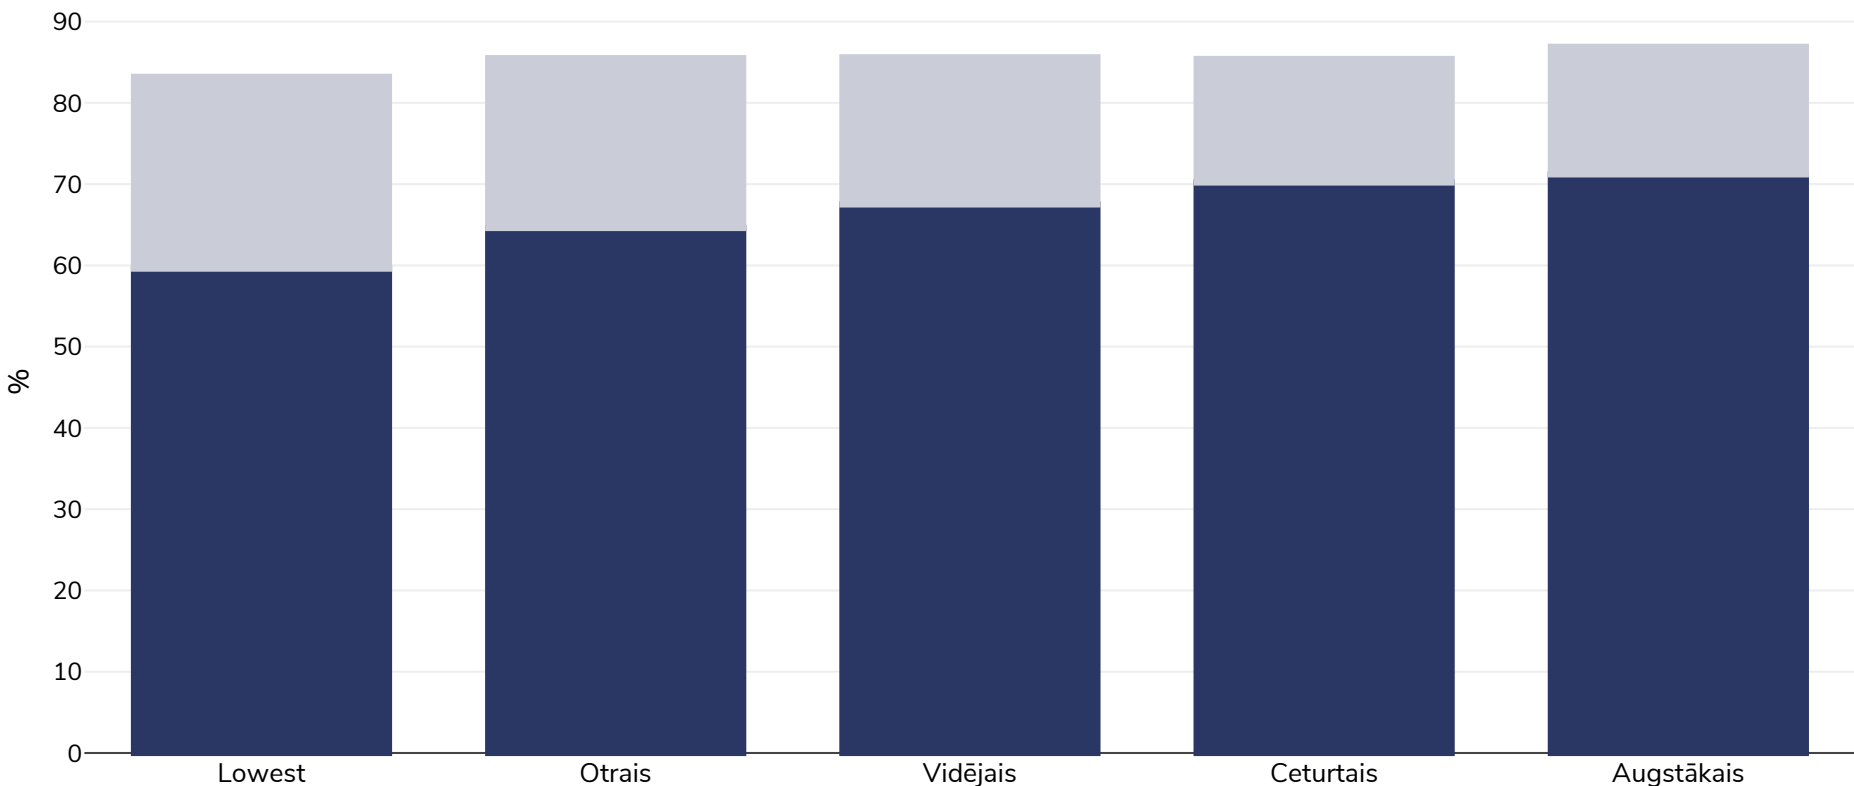

Samoa: Overweight/obesity by socio-economic group

Sievietes, 2019-2020

■ Aptaukošanās ■ Liekais svars

Apsekojuma veids:	Mērītā vērtība
Vecums:	15-49
Izlases lielums:	3771
Aptvertā teritorija:	Valsts

Atsauces: Samoa Bureau of Statistics. 2021. Samoa Demographic and Health – Multiple Indicator Cluster Survey 2019-20, Survey Findings Report. Apia, Samoa: Samoa Bureau of Statistics. https://washdata.org/sites/default/files/2022-02/Samoa%202019-20%20DHS-MICS_sm.pdf (Accessed 20.07.23)

Ja nav norādīts citādi, liekais svars attiecas uz ĶMI no 25 kg līdz 29,9 kg/m², aptaukošanās attiecas uz ĶMI, kas lielāks par 30 kg/m².