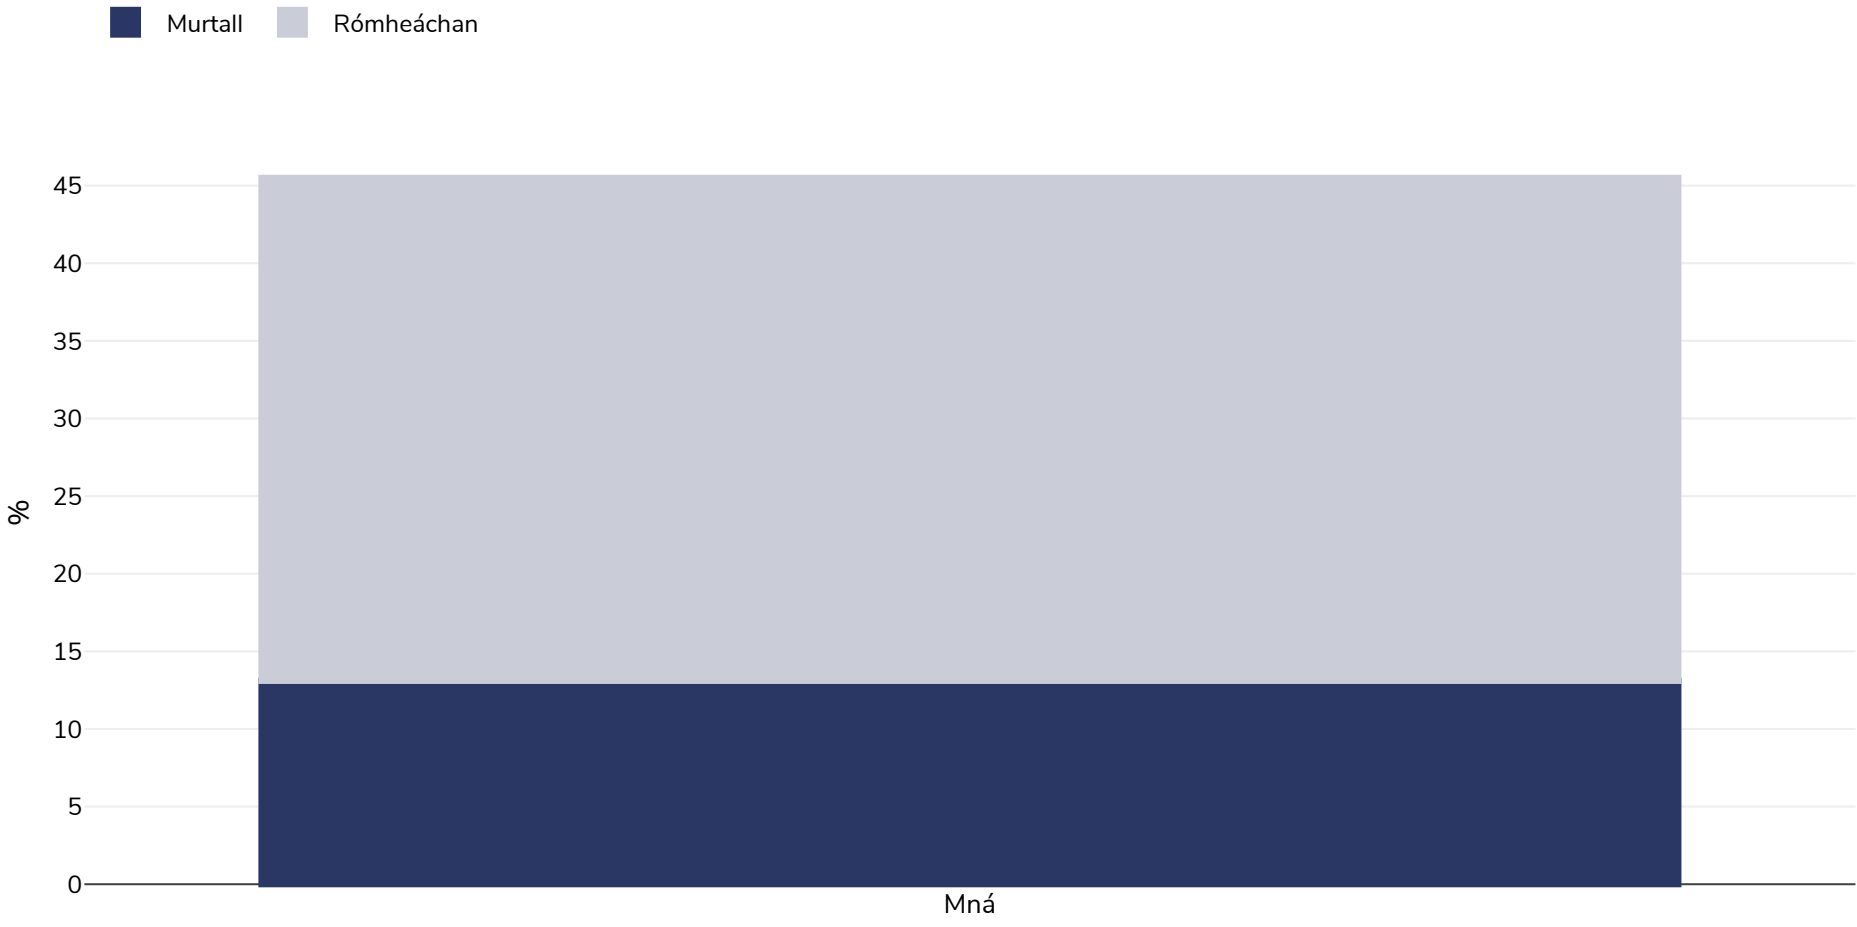

Oileáin Mhaidíve: Leitheadúlacht murtail

Mná, 2009

| | |
|----------------------------|--------------------------|
| Cineál an tsuirbhé: | Tomhaiste |
| Aois: | 15-49 |
| Samplamhéid: | 5173 |
| Ceantar Clúdaithe: | Náisiúnta |
| Tagairtí: | MDHS 2009 |
| Nótaí: | Only women aged 15 - 49. |

Mura gcuirtear a mhalairt in iúl, is ionann rómheáchan agus ICM idir 25kg agus 29.9kg/m², is ionann murtall agus ICM níos mó ná 30kg/m².