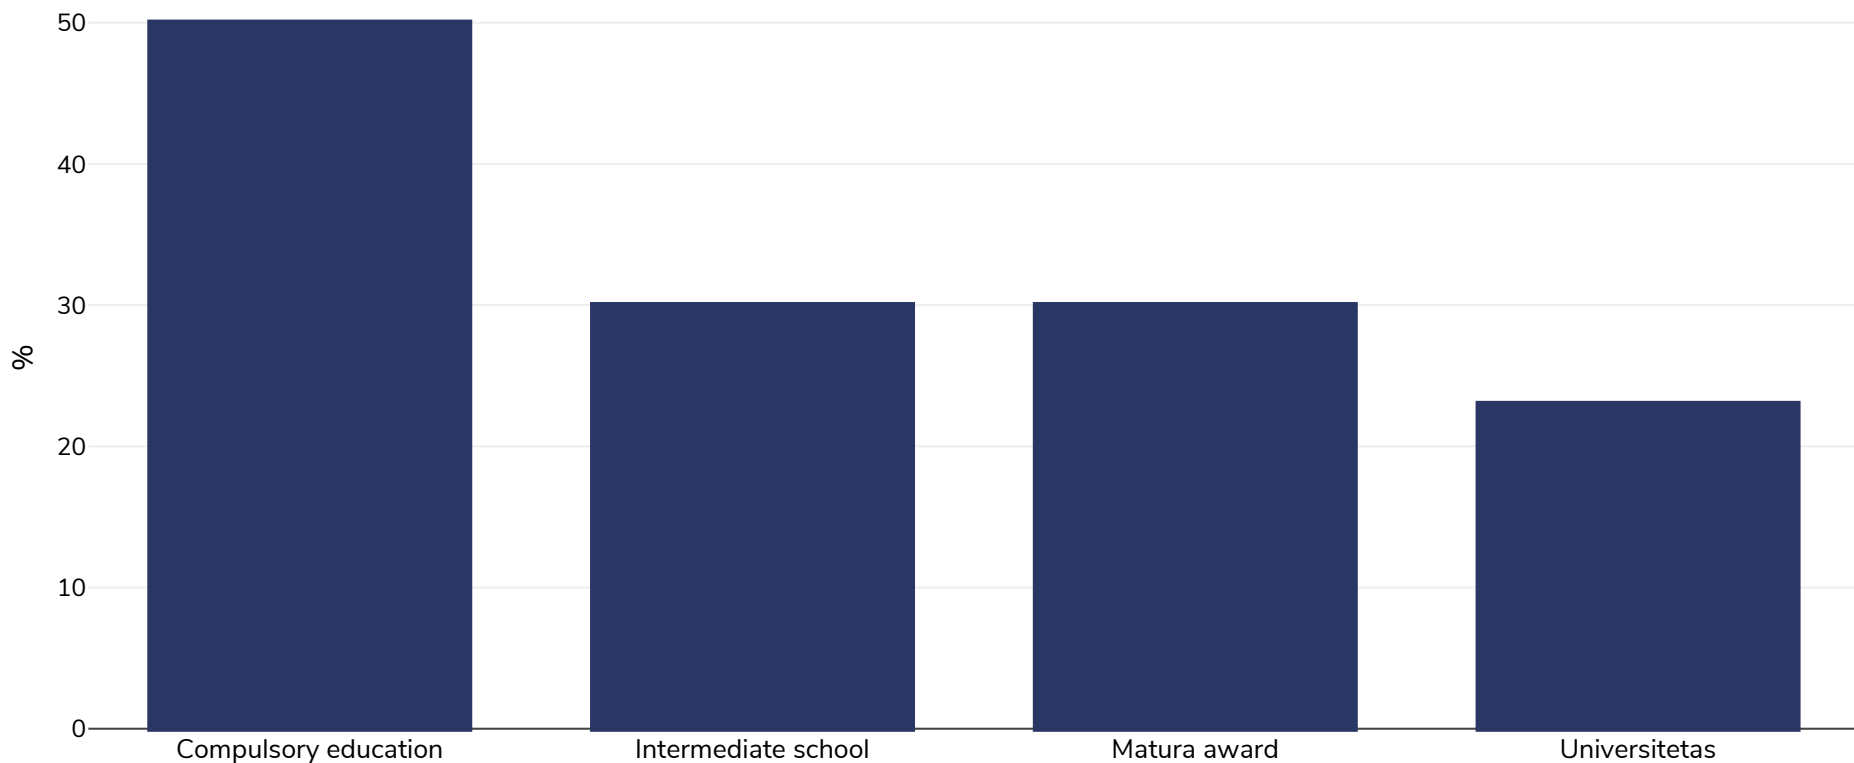

Austrija: Overweight/obesity by education

Moterys, 2017

■ Antsvoris arba nutukimas

Tyrimo tipas: Deklaravo patys

Amžius: 16+

Imties dydis: 6,909

Teritorija: Nacionalinis

Nuorodos: Health and income: Analysis of data from the EU-SILC module 2017 on health and child health. Available at: https://www.statistik.at/web_de/frageboegen/private_haushalte/eu_silc/index.html#index9. Last accessed: 09.06.21.

Jei nenurodyta kitaip, antsvoris reiškia KMI nuo 25 kg iki 29,9 kg/m², nutukimas – didesnj nei 30 kg/m² KMI..