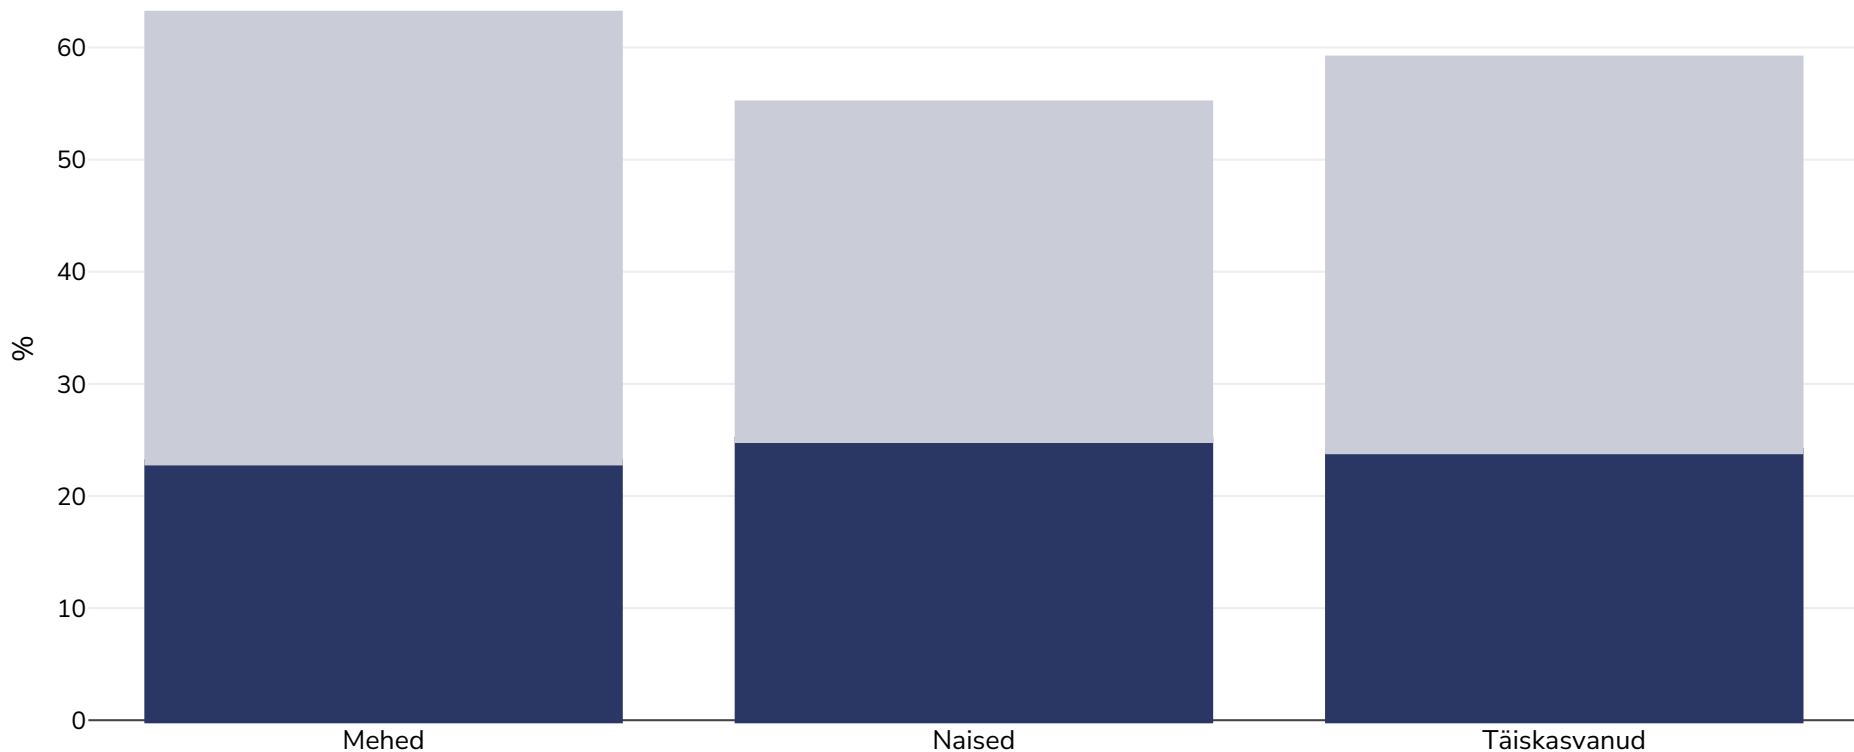

# Gibraltar (GB): Rasvumise levimus

Täiskasvanud, 2015

■ Rasvumine ■ Ülekaaluline

<b>Uuringu tüüp:</b>	Ise teatatud
<b>Vanus:</b>	16+
<b>Valimi suurus:</b>	406
<b>Hõlmatud piirkond:</b>	Riiklik
<b>Viited:</b>	Gibraltar Health Authority. Health & Lifestyle Survey report of the adult population in Gibraltar 2015.
<b>Märkused:</b>	Small sample but considered representative

*Kui ei ole märgitud teisiti, tähendab ülekaal KMI vahemikku 25 kg ja 29,9 kg/m<sup>2</sup>, rasvumine KMI-t üle 30 kg/m<sup>2</sup>.*