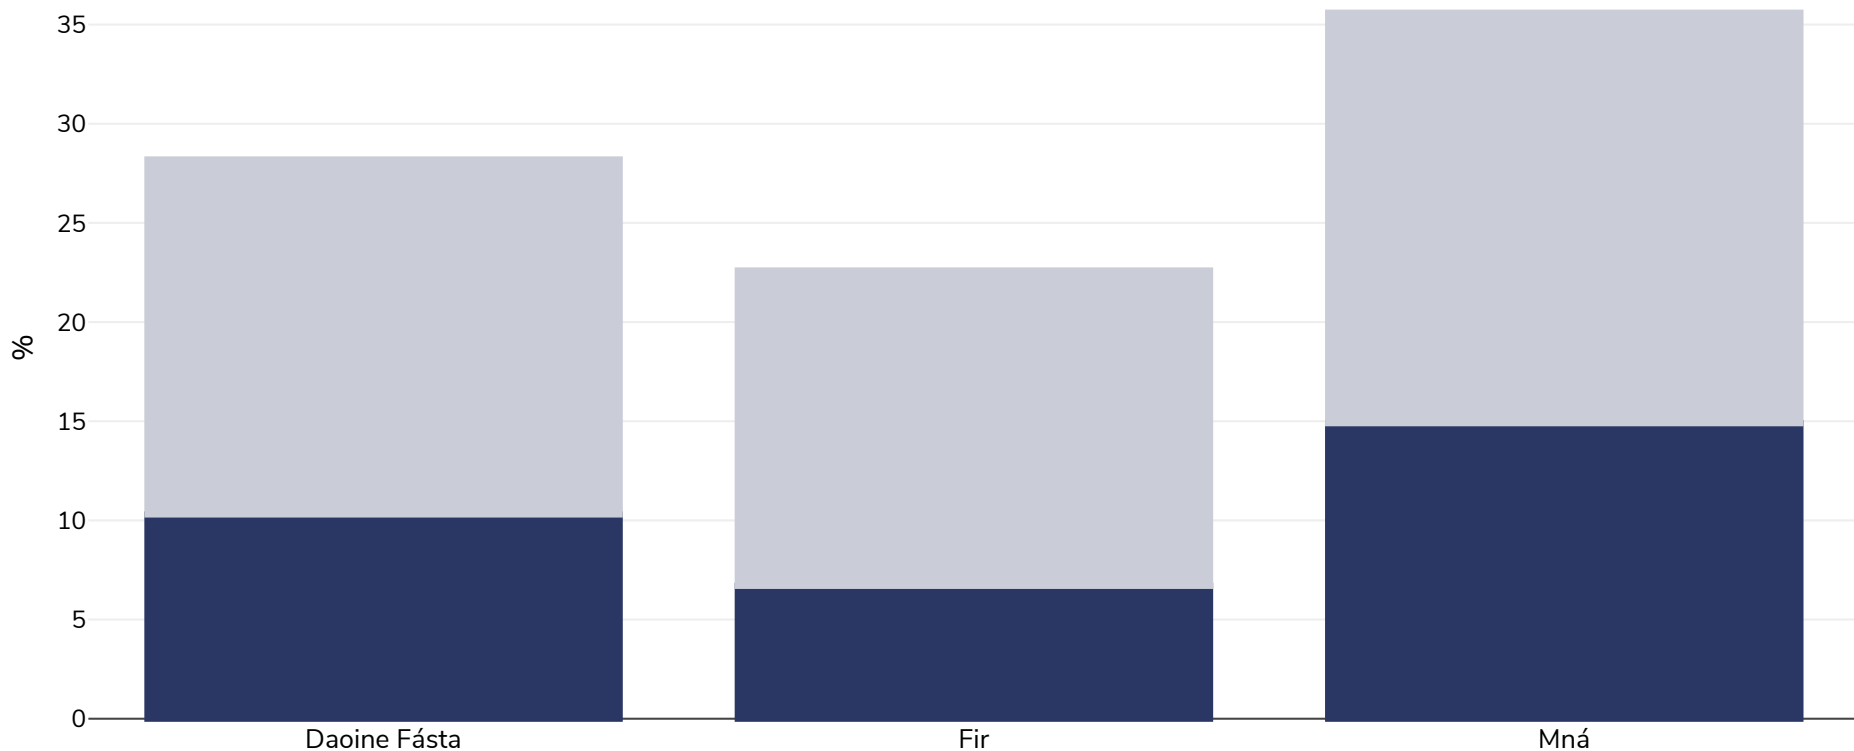

An tSúdáin: Leitheadúlacht murtaill

Daoine Fásta, 2016

■ Murtaill ■ Rómheáchan

Cineál an tsuirbhé:	Tomhaiste
Aois:	18-69
Samplamhéid:	8145
Ceantar Clúdaithe:	Náisiúnta
Tagairtí:	SUDAN STEPS 2016 FACTSHEET https://www.who.int/ncds/surveillance/steps/Sudan-2016-STEPS-factsheet.pdf?ua=1 (last accessed 05.11.19)

Mura gcuirtear a mhalairt in iúl, is ionann rómheáchan agus ICM idir 25kg agus 29.9kg/m², is ionann murtall agus ICM níos mó ná 30kg/m².