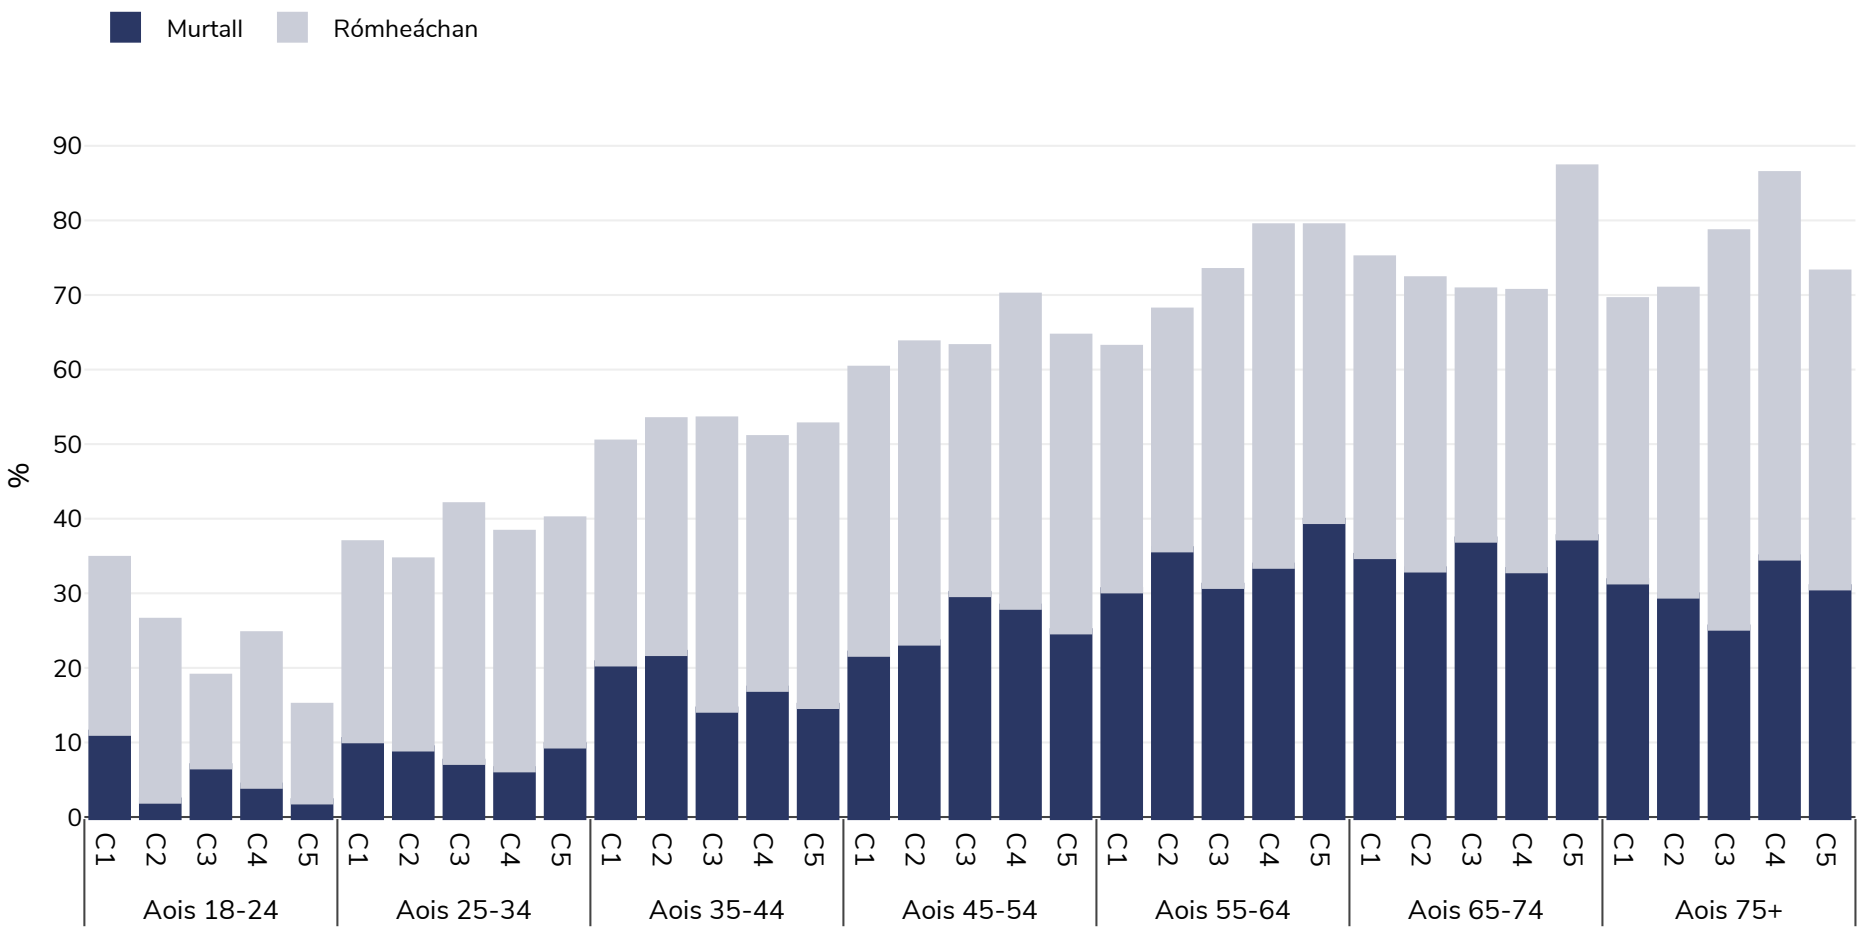

An Laitvia: Overweight/obesity by age and socio-economic group

Daoine Fásta, 2019

Cineál an tsuirbhé: Féintuairiscithe

Ceantar Clúdaithe: Náisiúnta

Tagairtí: Eurostat 2019. Available at https://appsso.eurostat.ec.europa.eu/nui/show.do?dataset=hlth_ehis_bm1i&lang=en (last accessed 09.08.21).

Nótaí: NB. Some age ranges missing due to insufficient data to display by age & income quintile

Mura gcuirtear a mhalairt in iúl, is ionann rómheáchan agus ICM idir 25kg agus 29.9kg/m², is ionann murtall agus ICM níos mó ná 30kg/m².