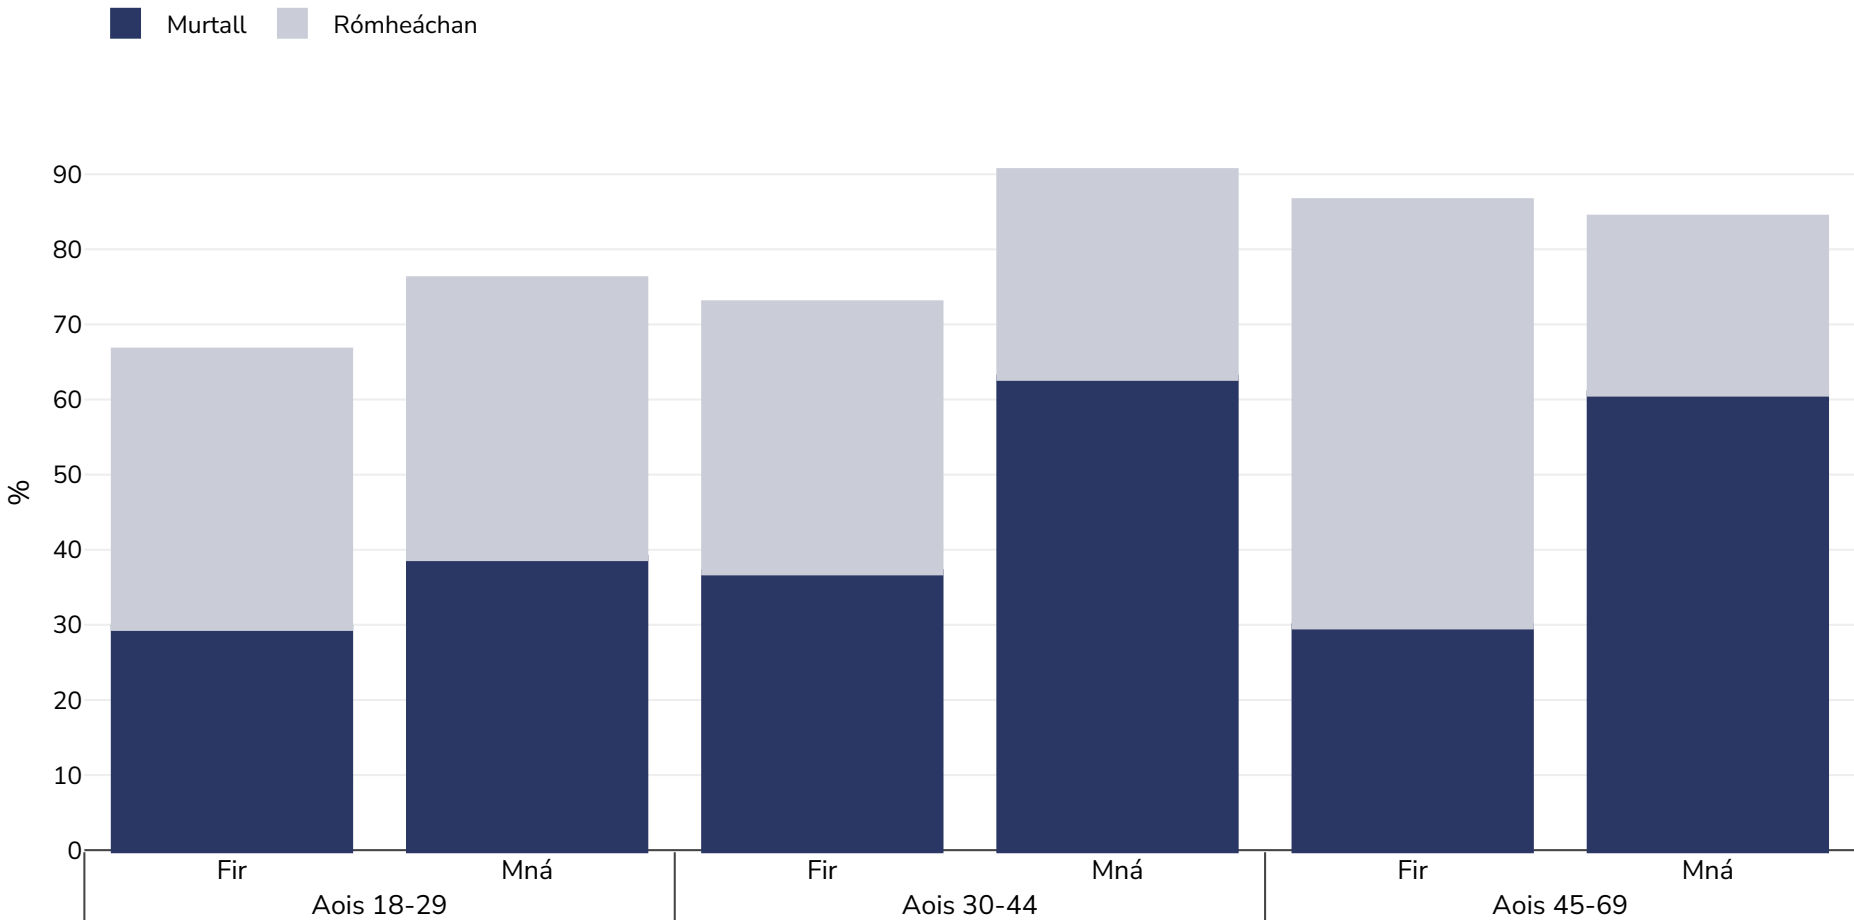

# Ciribeas: Rómheáchán/murtall de réir aoise

Daoine Fásta, 2015-2016

<b>Cineál an tsuirbhé:</b>	Tomhaiste
<b>Samplamhéid:</b>	1247
<b>Ceantar Clúdaithe:</b>	Náisiúnta
<b>Tagairtí:</b>	Kiribati STEPS Survey Report 2015-16 (available at <a href="https://www.who.int/ncds/surveillance/steps/2015-2016_Kiribati_STEPS_report.pdf?ua=1">https://www.who.int/ncds/surveillance/steps/2015-2016_Kiribati_STEPS_report.pdf?ua=1</a> last accessed 09.10.20)

Mura gcuirtear a mhalairt in iúl, is ionann rómheáchan agus ICM idir 25kg agus 29.9kg/m<sup>2</sup>, is ionann murtall agus ICM níos mó ná 30kg/m<sup>2</sup>.