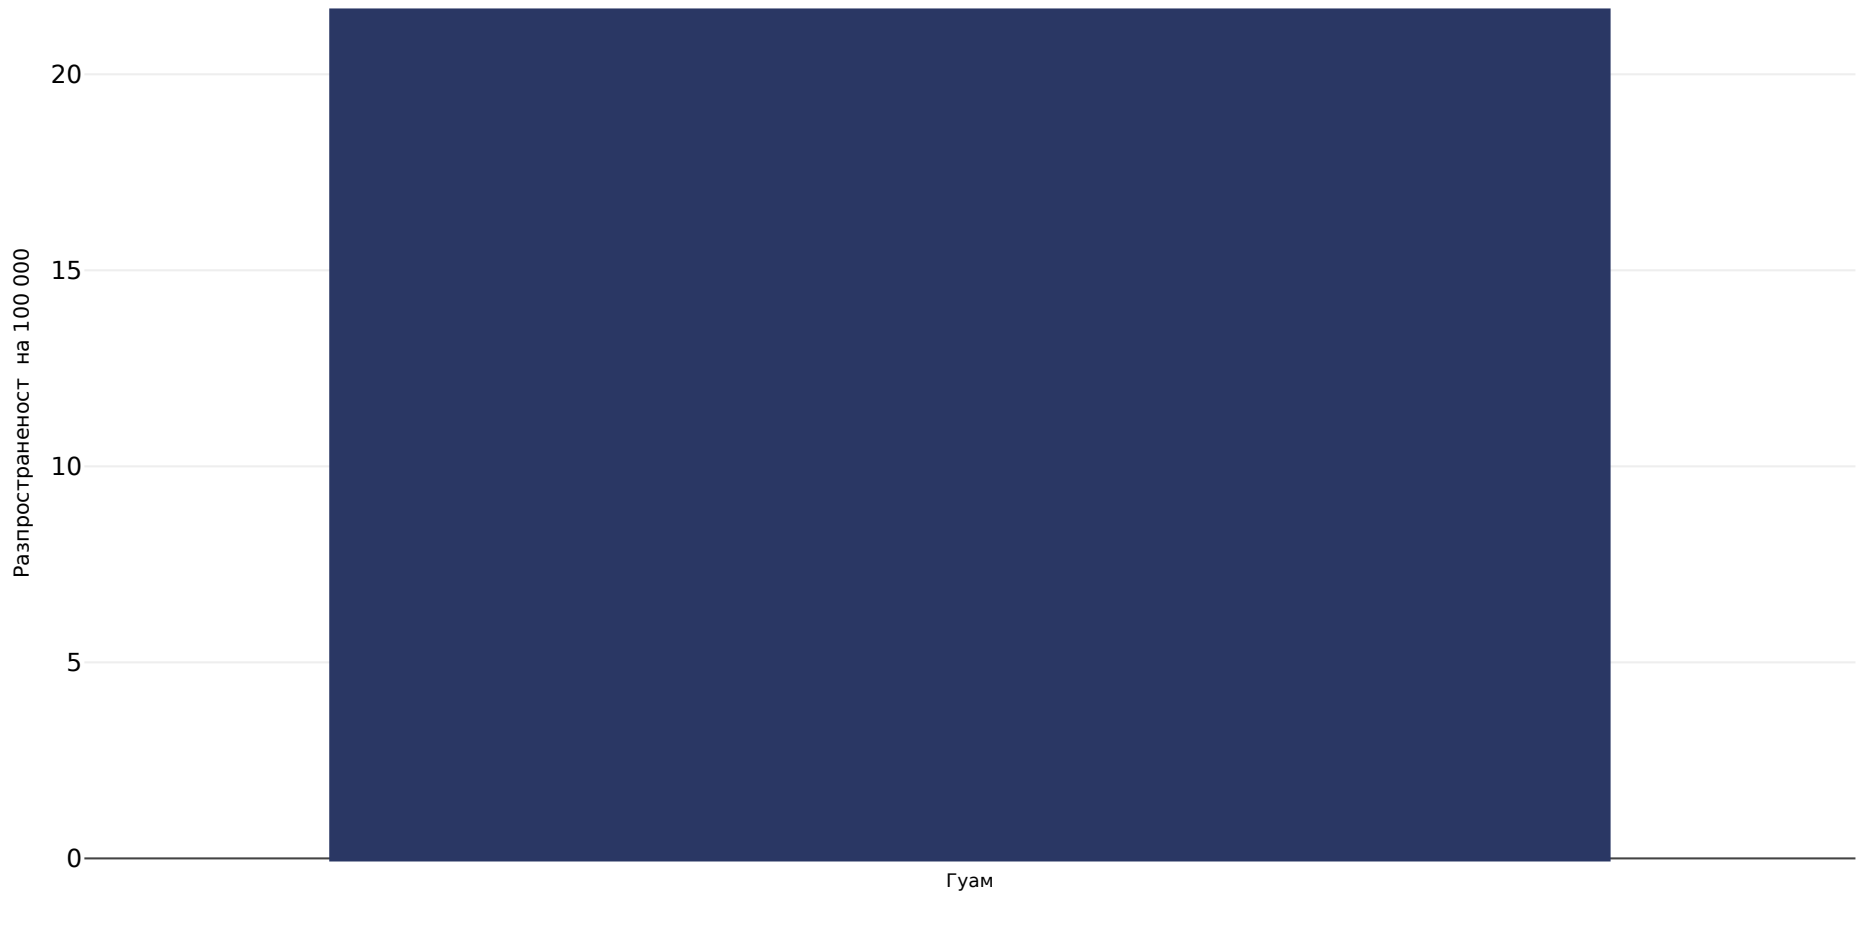

# Гуам: Cancer of the uterus

Жени, 2020

<b>Възраст:</b>	20+
<b>Обхваната зона:</b>	Национално
<b>Референции:</b>	Ferlay J, Ervik M, Lam F, Colombet M, Mery L, Piñeros M, Znaor A, Soerjomataram I, Bray F (2020). Global Cancer Observatory: Cancer Today. Lyon, France: International Agency for Research on Cancer. Available from: <a href="https://gco.iarc.fr/today">https://gco.iarc.fr/today</a> , accessed 10.01.2161
<b>Определения:</b>	Age-standardized incidence rates per 100 000