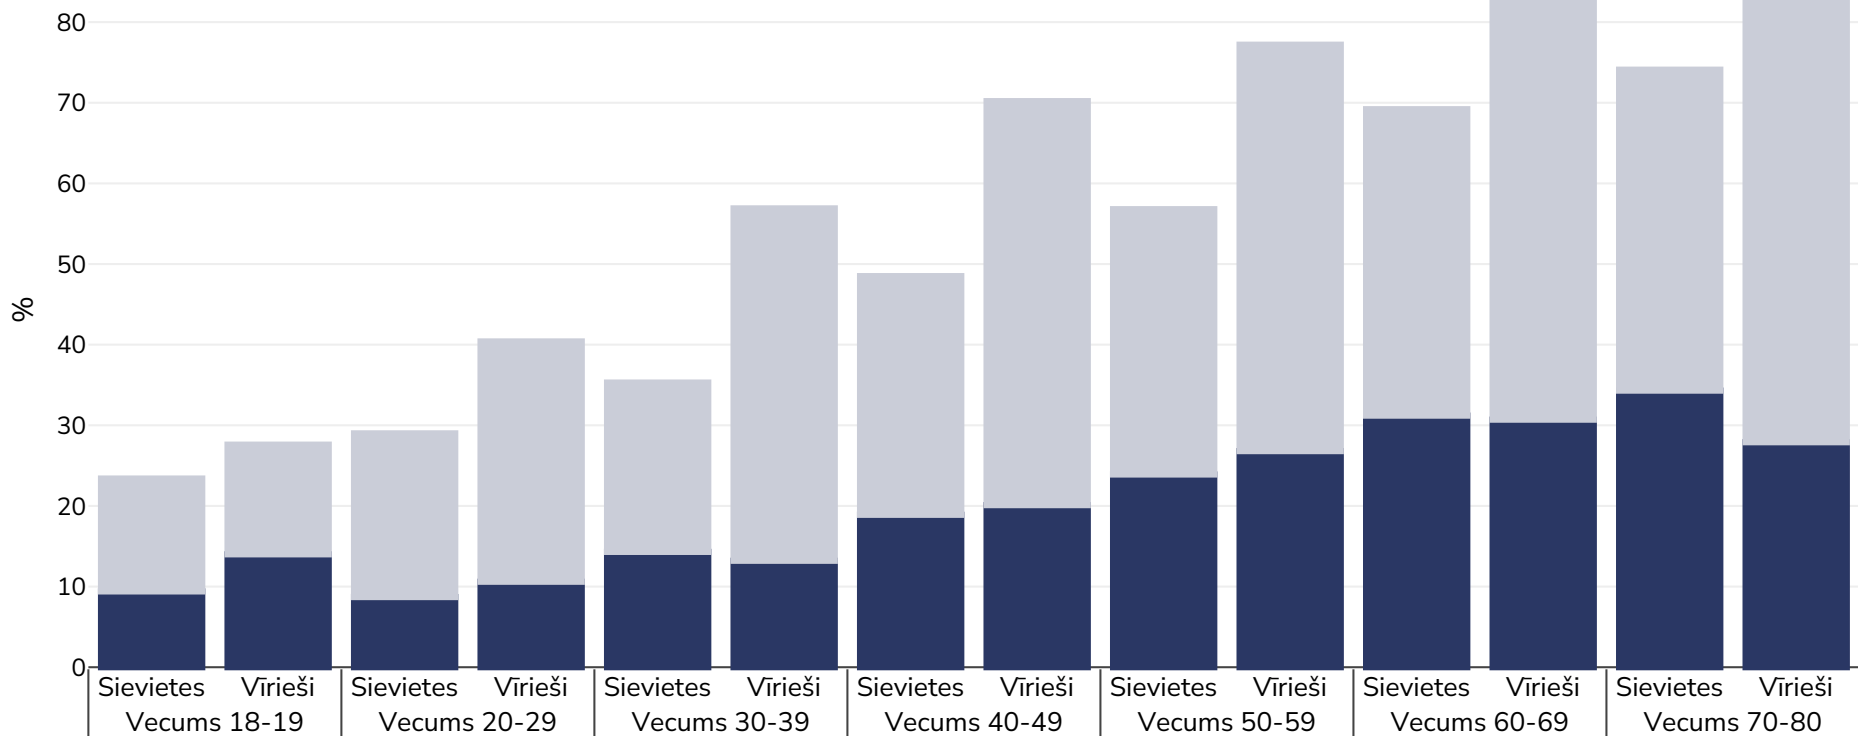

Vācija: Liekais svars/aptaukošanās pēc vecuma

Pieaugušie, 2005-2007

■ Aptaukošanās ■ Liekais svars

Apsekojuma veids:

Mēritā vērtība

Izlases lielums:

13207

Aptvertā teritorija:

Ja nav norādīts citādi, liekais svars attiecas uz ĶMI no 25 kg līdz 29,9 kg/m², aptaukošanās attiecas uz ĶMI, kas lielāks par 30 kg/m².