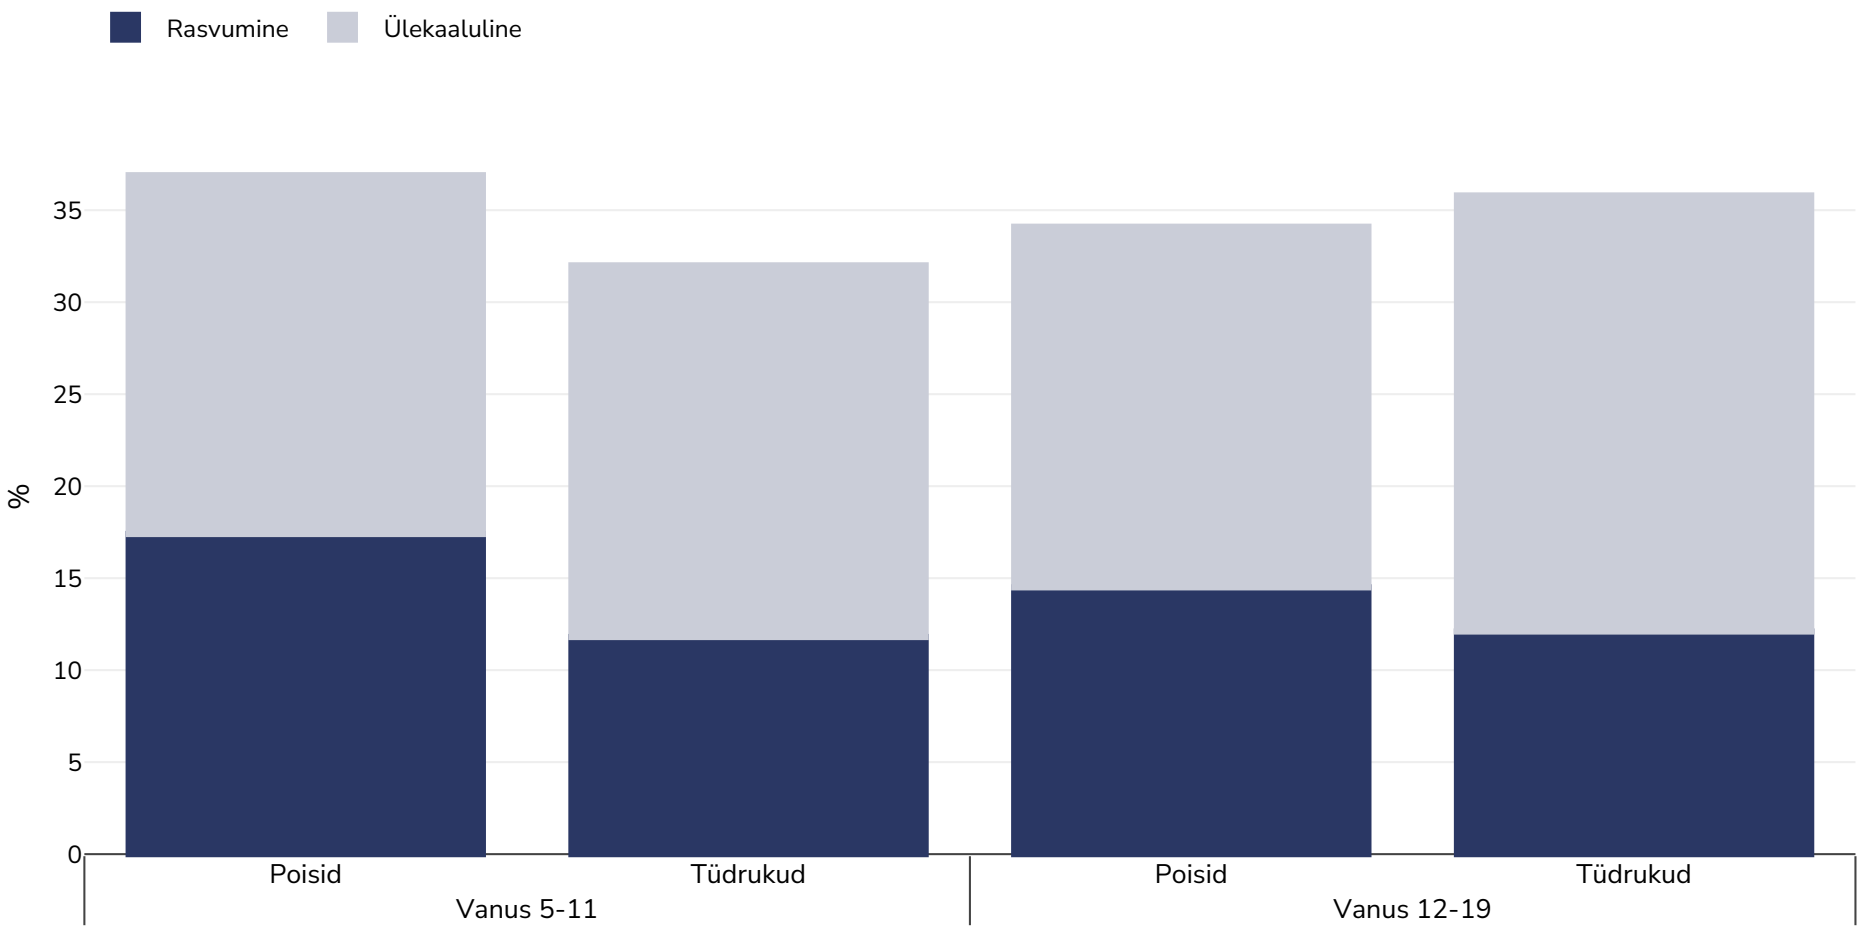

# Mehhiko: Æelekaalulisus / rasvumine vanuse jÆrghi

Lapsed, 2012

**Uuringu tÆrki:** MÆrkedetud

**Valimi suurus:** Large National Survey

**HÆplmatud piirkond:** Riiklik

**Viited:** La Encuesta Nacional de Salud y Nutrición 2012 (ENSANUT2012) <http://ensanut.insp.mx/> (last accessed 4 April 2016)

**MÆrkused:** WHO Cut-Off

**Cutoffs:** WHO