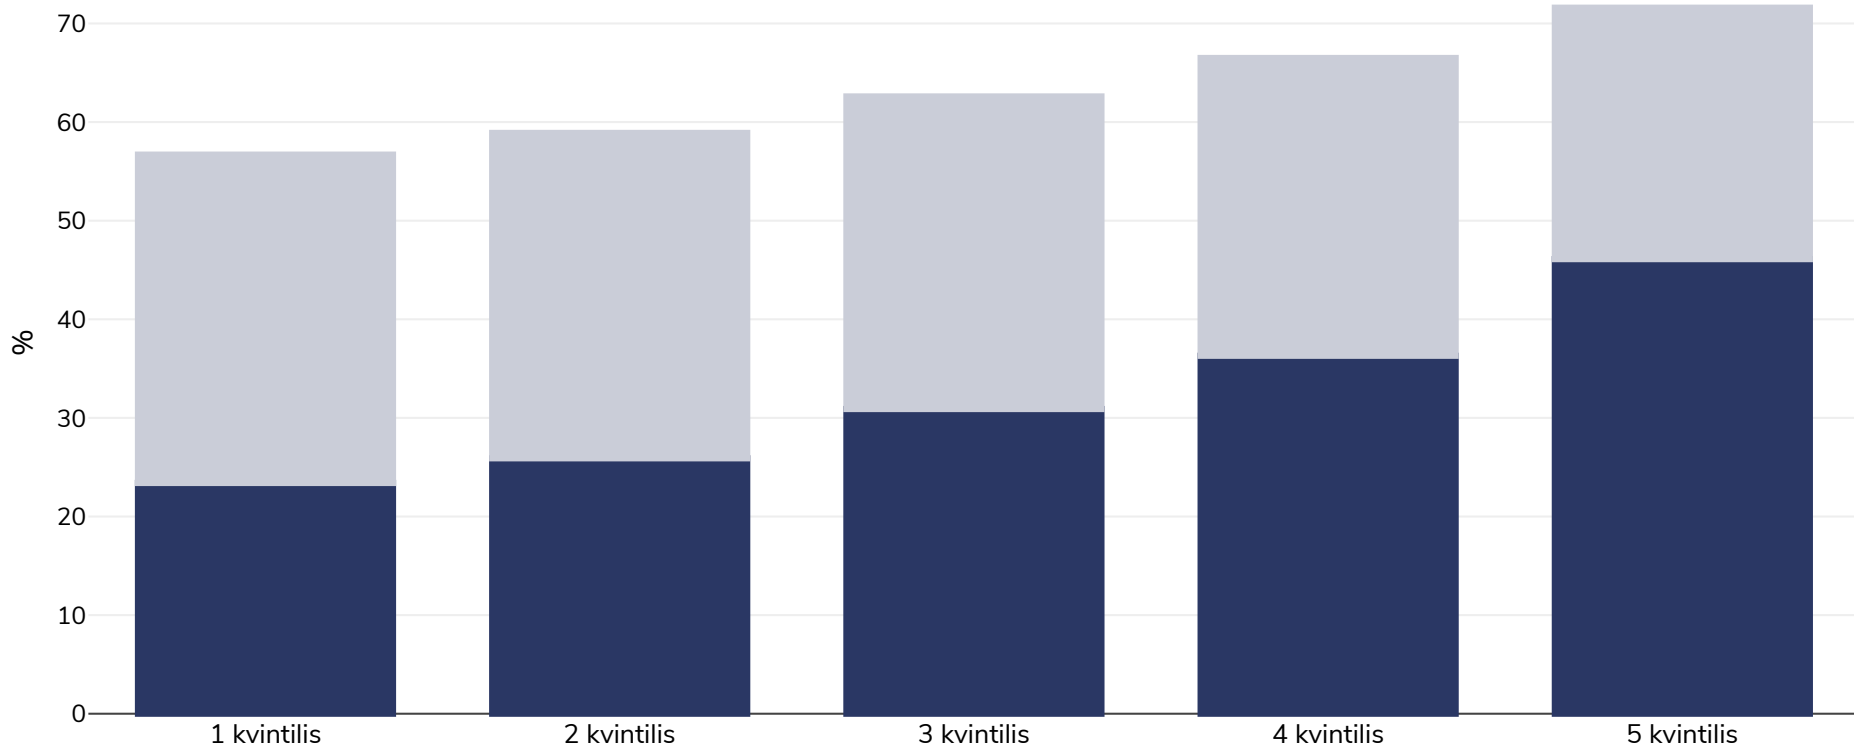

Naujoji Zelandija: Overweight/obesity by socio-economic group

Moterys, 2015-2016

■ Nutukimas ■ Antsvoris

Tyrimo tipas: Išmatuotas

Amžius: 15+

Imties dydis: 13781

Teritorija: Nacionalinis

Nuorodos: New Zealand Health Survey 2015-2016. Available at: <http://www.health.govt.nz/publication/annual-update-key-results-2015-16-new-zealand-health-survey> (Accessed 15 December 2016)

Jei nenurodyta kitaip, antsvoris reiškia KMI nuo 25 kg iki 29,9 kg/m², nutukimas – didesnj nei 30 kg/m² KMI..