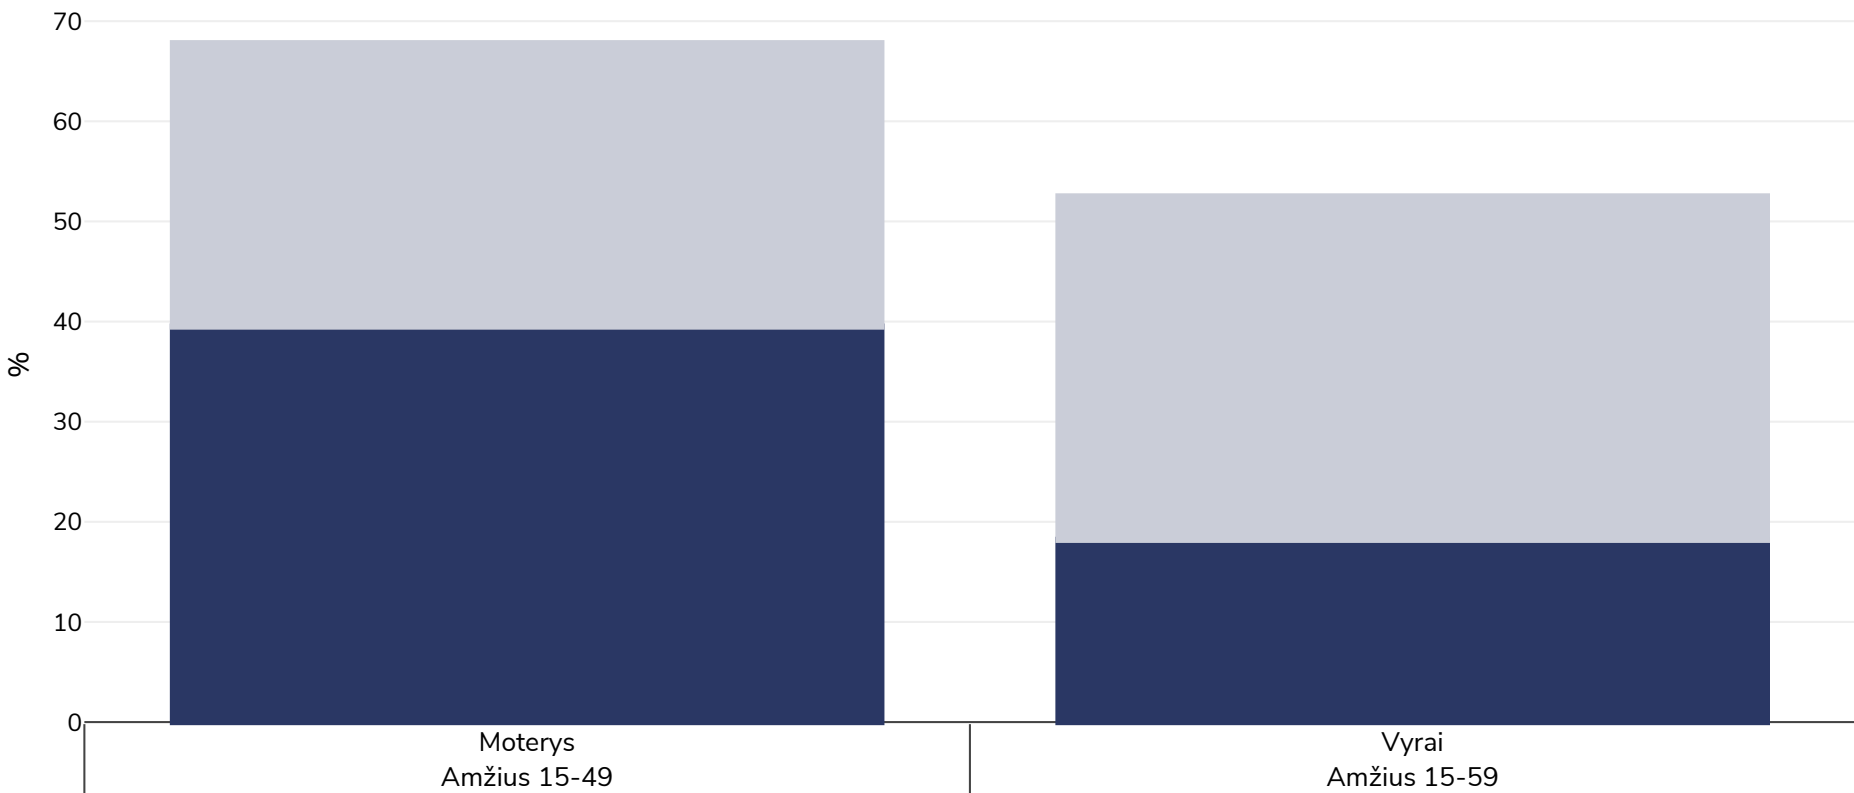

Egiptas: Nutukimo paplitimas

Suaugusieji, 2008

■ Nutukimas ■ Antsvoris

Tyrimo tipas:	Išmatuotas
Imties dydis:	11258
Teritorija:	Nacionalinis
Nuorodos:	Demographic Health Survey 2008

Jei nenurodyta kitaip, antsvoris reiškia KMI nuo 25 kg iki 29,9 kg/m², nutukimas – didesnį nei 30 kg/m² KMI..