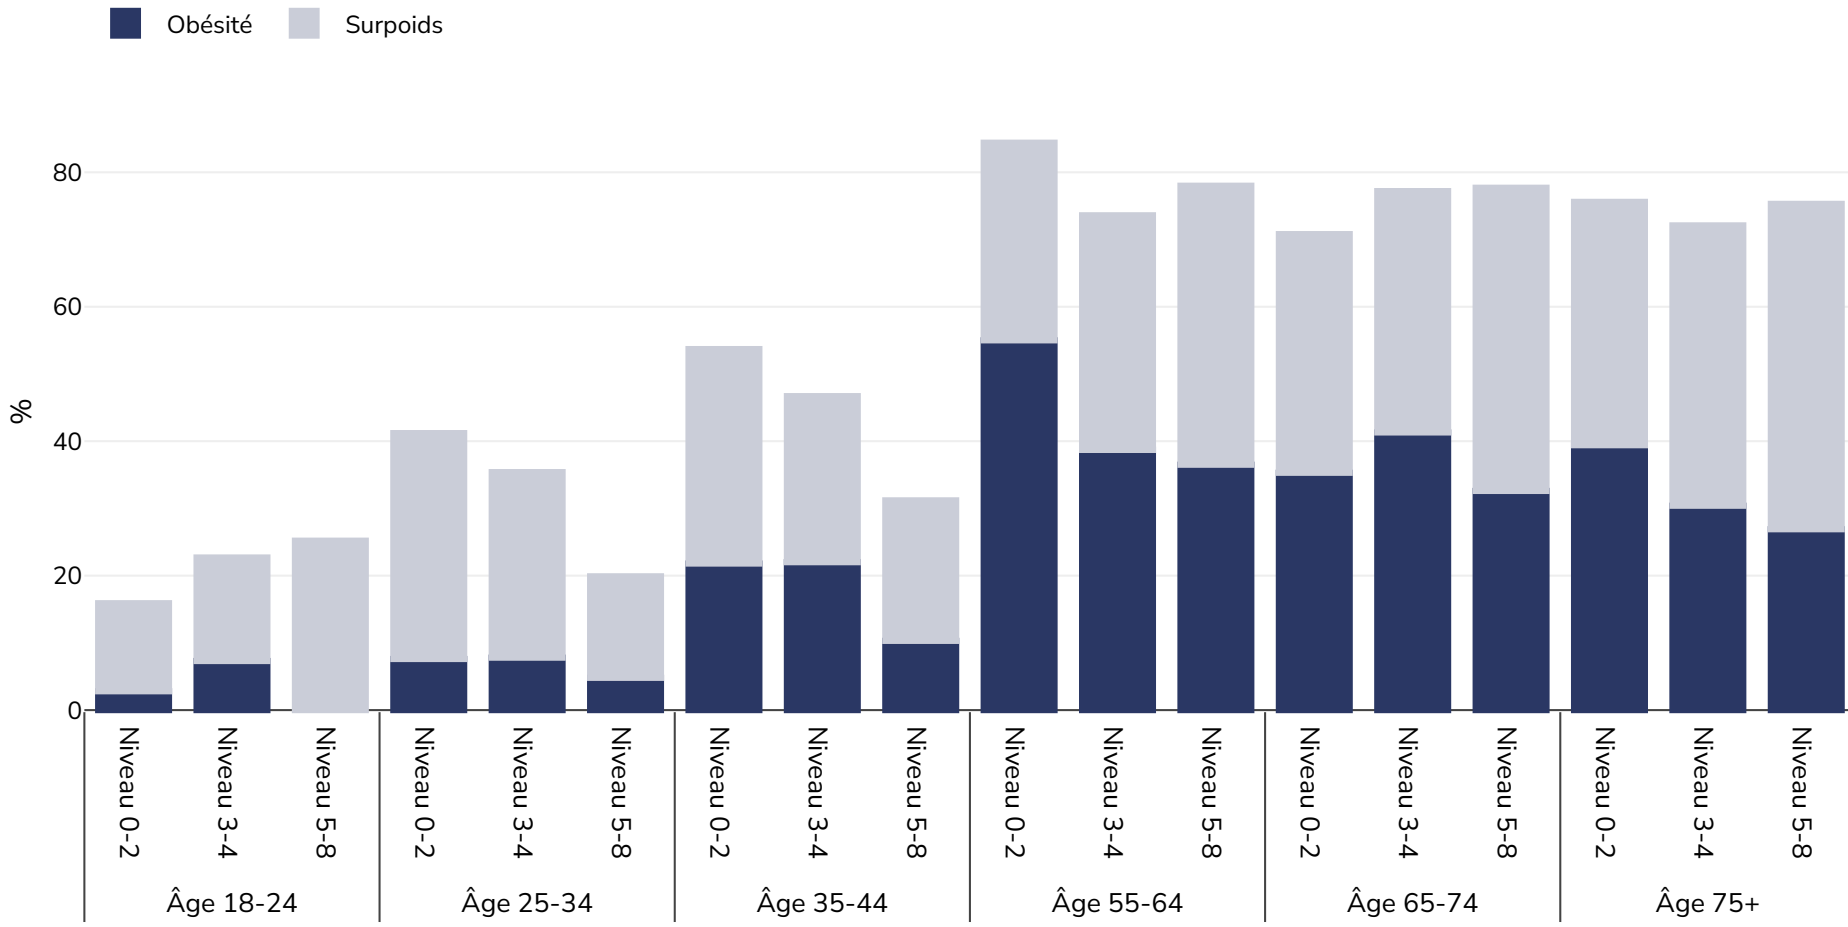

Lettonie: Overweight/obesity by age and education

Femmes, 2019

Type d'enquête: Autodéclaré

Région couverte: National

Références: Eurostat 2019. Available at https://appsso.eurostat.ec.europa.eu/nui/show.do?dataset=hlth_ehis_bm1e&lang=en (last accessed 09.08.21).

Notes: NB. Some age ranges missing due to insufficient data to display by age & educational status

Sauf indication contraire, le surpoids fait référence à un IMC compris entre 25 kg et 29,9 kg/m², l'obésité fait référence à un IMC supérieur à 30 kg/m².