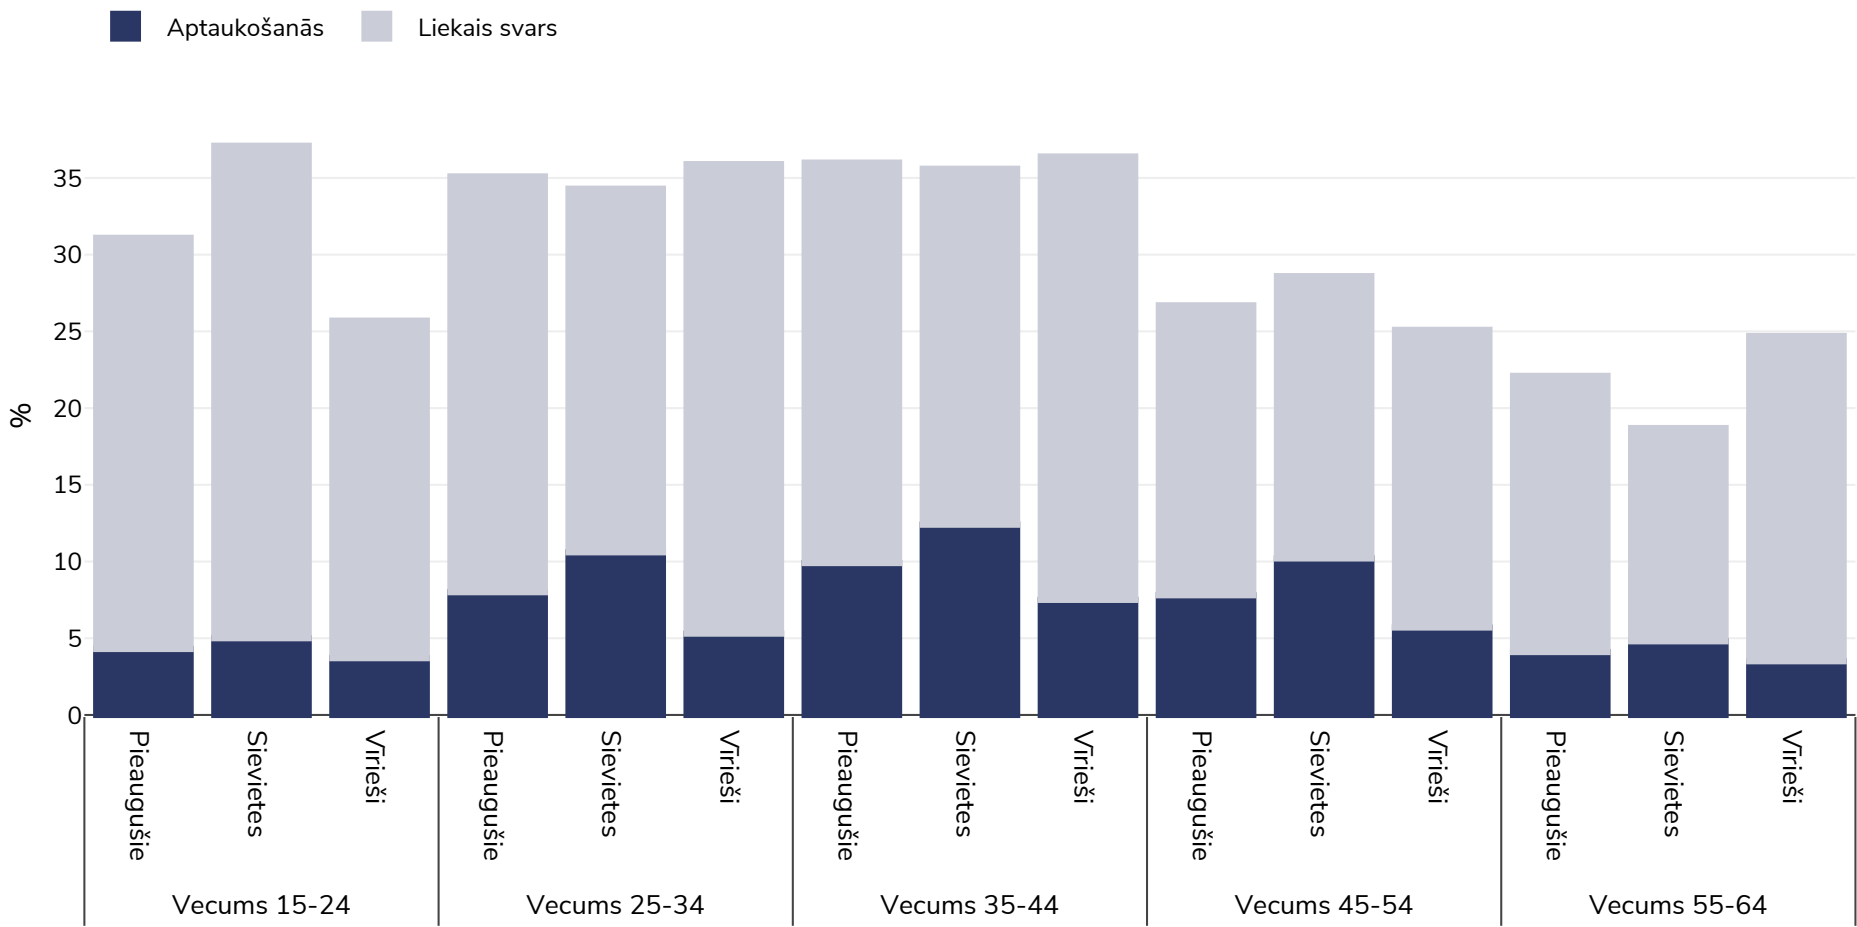

Papua - Jaungvineja: Liekais svars/aptaukošanās pēc vecuma

Pieaugušie, 2007-2008

Apsekojuma veids: Mērītā vērtība

Izlases lielums: 2826 (1393 Men, 1433 Women)

Aptvertā teritorija: Valsts

Atsauces: 2007-08 STEPS Country report Papua New Guinea Available at: https://cdn.who.int/media/docs/default-source/ncds/ncd-surveillance/data-reporting/papua-new-guinea/steps/png-2007-08-steps-report.pdf?sfvrsn=2cb826bd_2&download=true (accessed 27.10.22)

Ja nav norādīts citādi, liekais svars attiecas uz ĶMI no 25 kg līdz 29,9 kg/m², aptaukošanās attiecas uz ĶMI, kas lielāks par 30 kg/m².