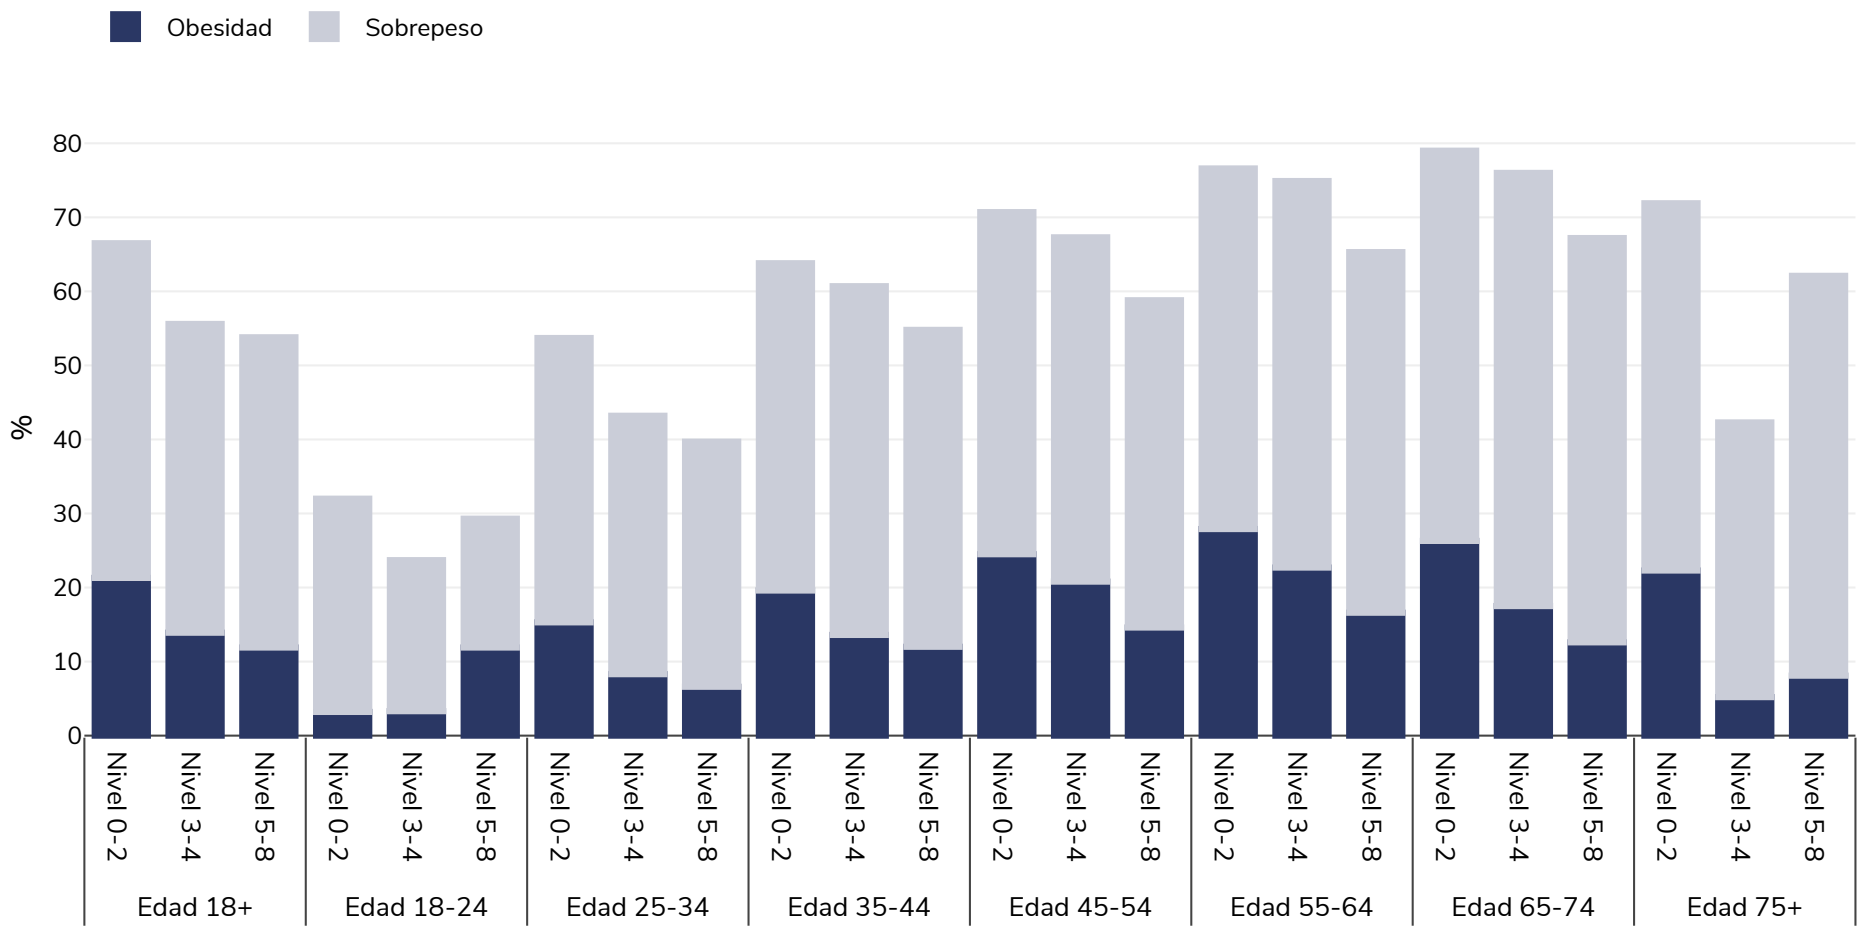

España: Overweight/obesity by age and education

Hombres, 2014

Tipo de encuesta: Autodeclarado

Zona abarcada: Nacional

Referencias: Eurostat Database: http://appsso.eurostat.ec.europa.eu/nui/show.do?dataset=hlth_ehis_bm1e&lang=en (last accessed 25.08.20)

A menos que se indique lo contrario, el sobrepeso se refiere a un IMC entre 25 kg y 29,9 kg/m² y la obesidad se refiere a un IMC superior a 30 kg/m².