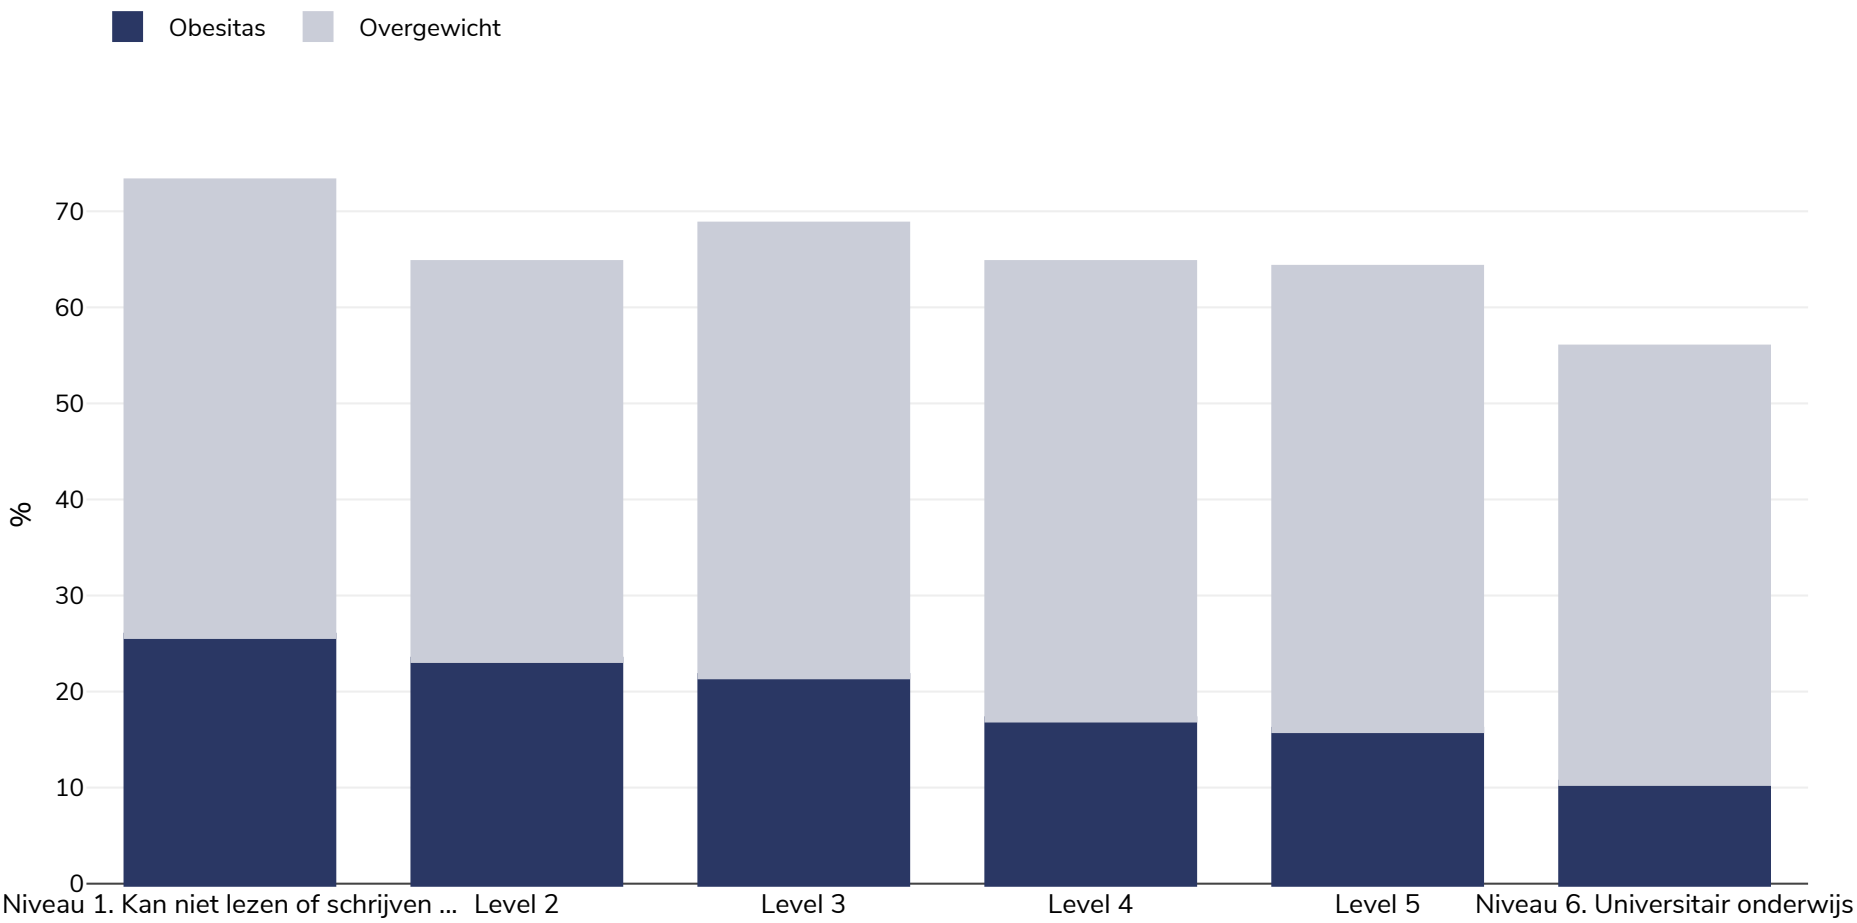

Spanje: Overweight/obesity by education

Mannen, 2011-2012

Type onderzoek:	Zelfgerapporteerd
Leeftijd:	25-64
Monstergrootte:	34784
In aanmerking komend gebied:	Nationaal
Referenties:	National Health Survey Spain. Ministry of Health. Social Services and Equality and INE. http://www.ine.es (last accessed 20.5.15)
Notities (alleen beschikbaar in het Engels):	Education definitions: 1. Cannot read or write, or incomplete primary education 2. Complete primary education 3. Secondary education, 1st stage 4. Secondary education, 2nd stage 5. Advanced professional training or the equivalent 6. University education

Tenzij anders vermeld, verwijst overgewicht naar een BMI tussen 25 kg en 29,9 kg/m², obesitas verwijst naar een BMI van meer dan 30 kg/m².