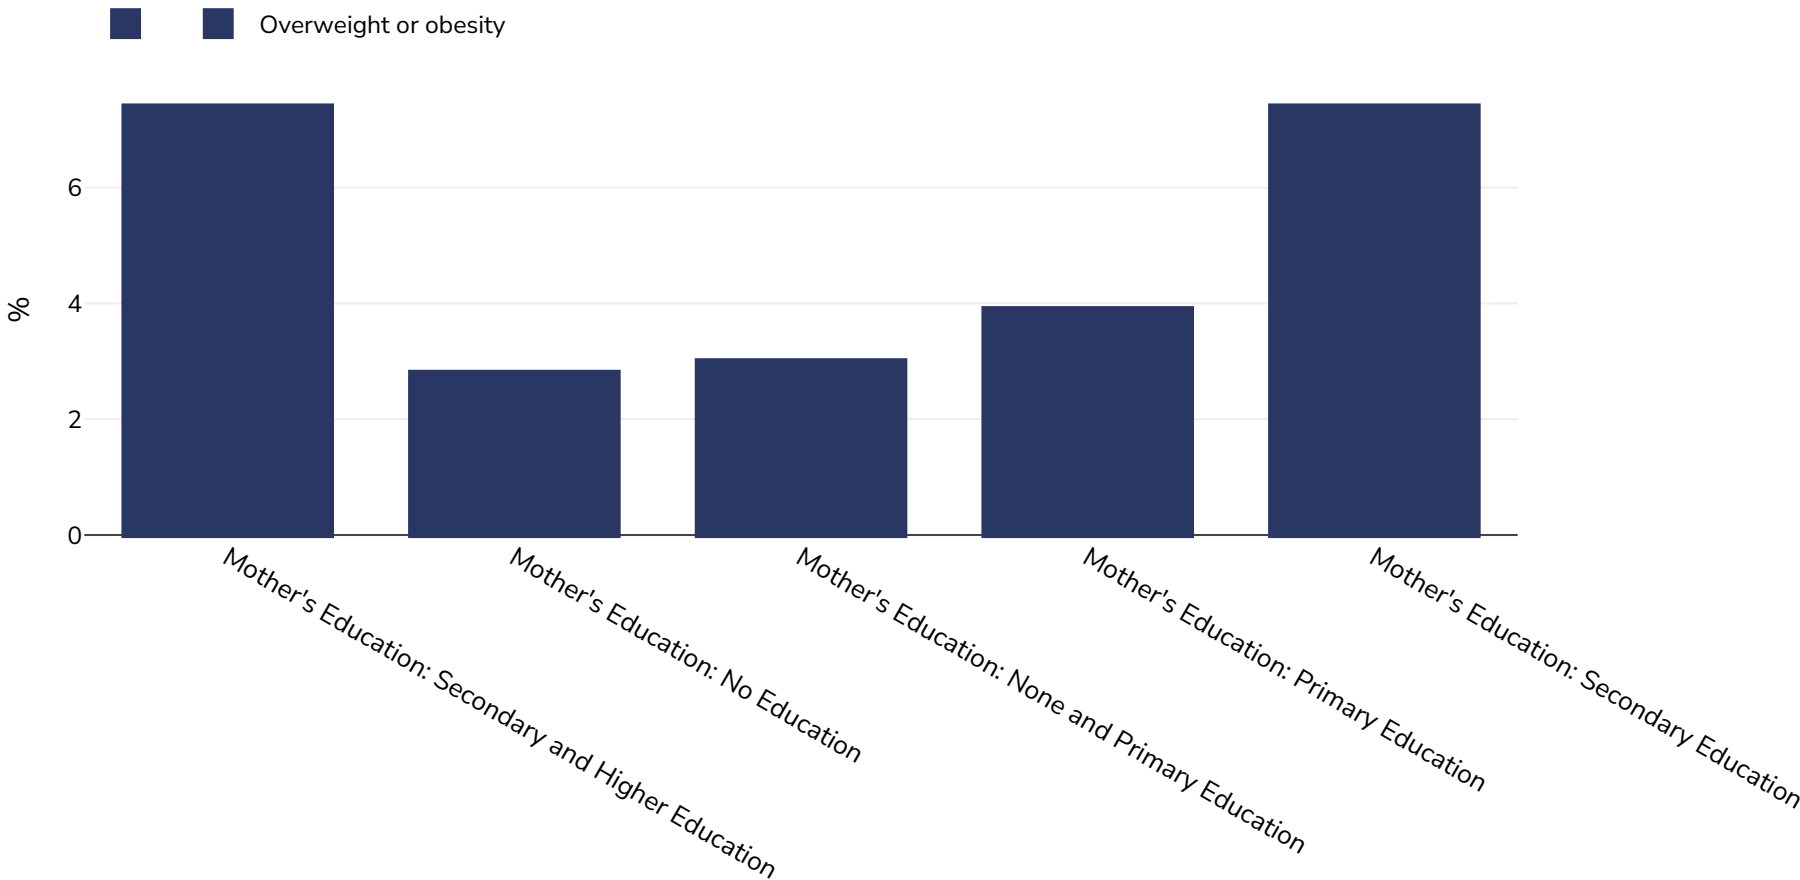

Senegal: Overweight/obesity by education

Infants, 2000

Sample size: 1236182

References: MICS: Rapport de l'enquête sur les objectifs de la fin de decennie sur l'enfance (MICS-II-2000). Dakar, Senegal, Novembre 2000