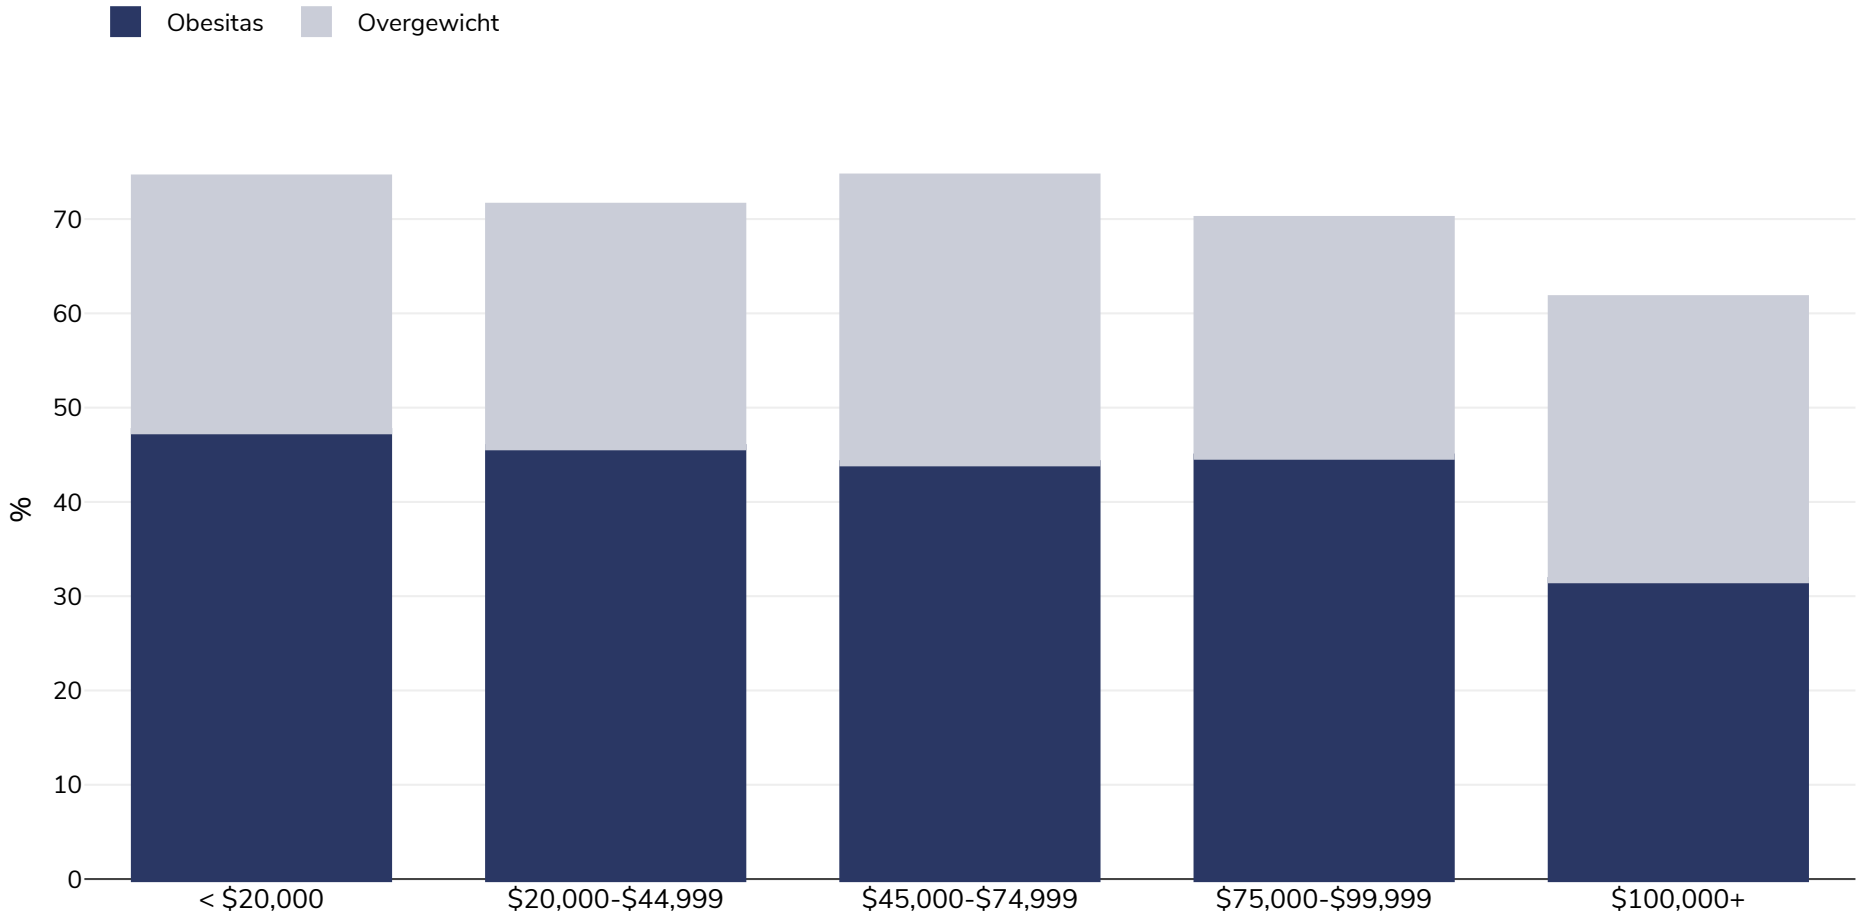

Verenigde Staten: Overweight/obesity by socio-economic group

Vrouwen, 2015-2016

Type onderzoek:	Gemeten
Leeftijd:	20+
Monstergrootte:	4904
In aanmerking komend gebied:	Nationaal
Referenties:	NHANES 2015/16. Analysis conducted by the World Obesity Federation, Caroline Litts, Fiona Montague & R Jackson-Leach 2017

Tenzij anders vermeld, verwijst overgewicht naar een BMI tussen 25 kg en 29,9 kg/m², obesitas verwijst naar een BMI van meer dan 30 kg/m².