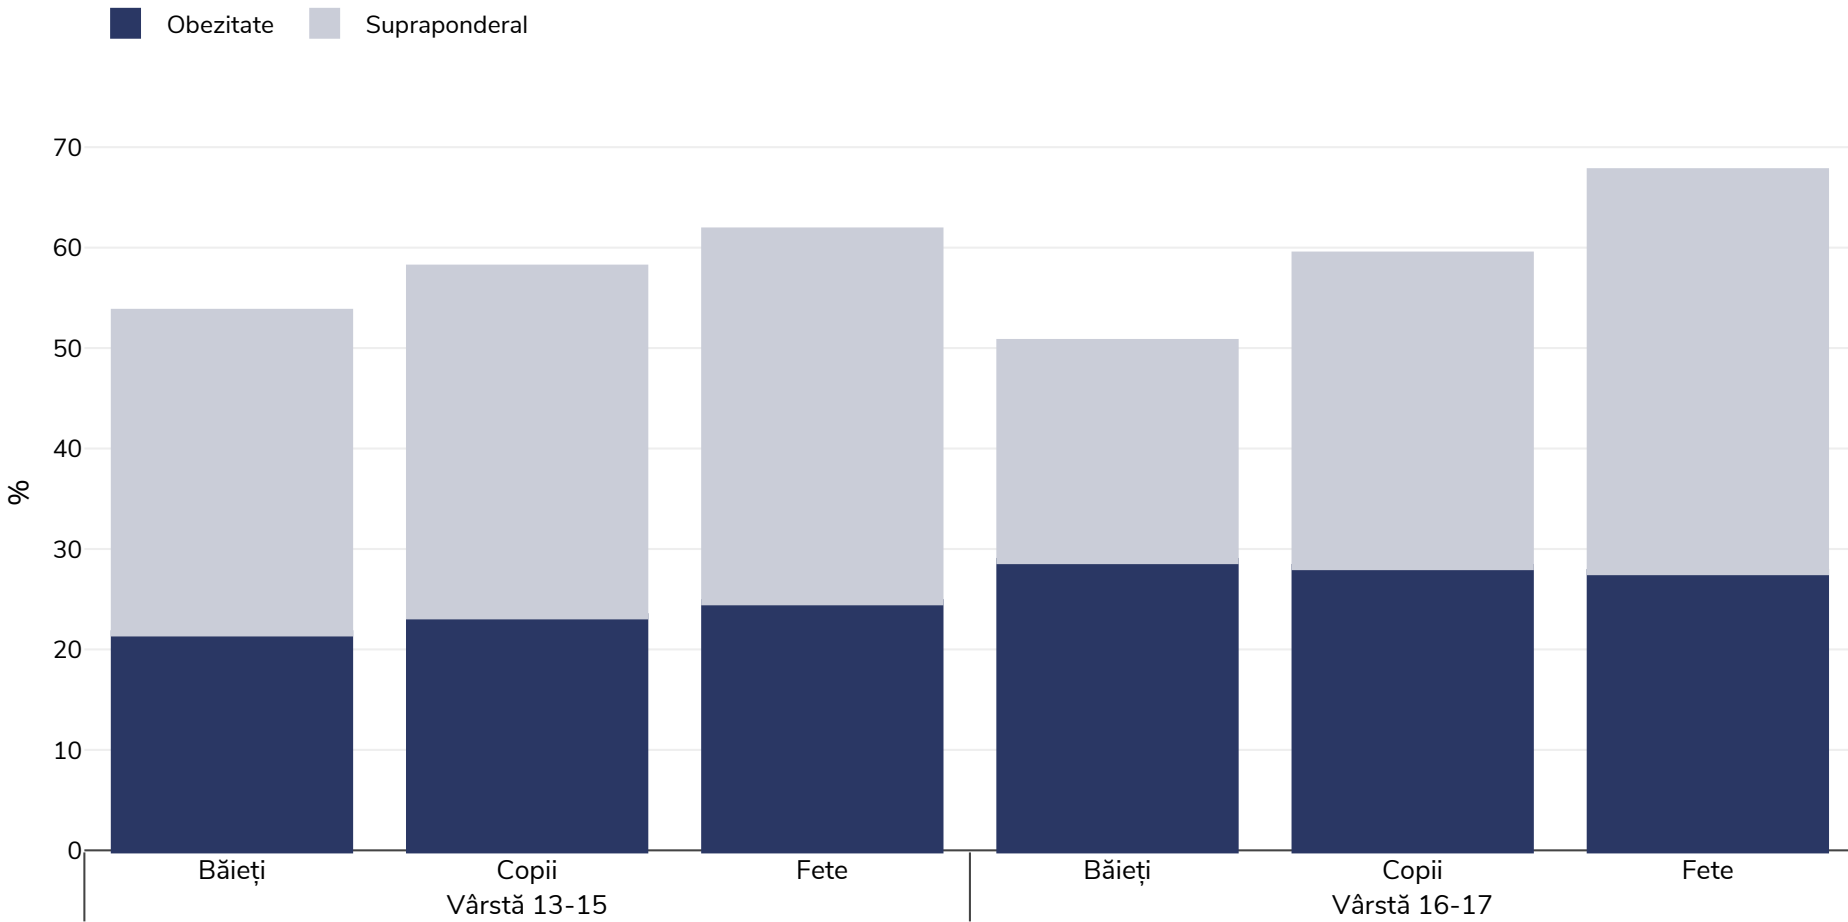

Samoa: Exces de greutate/obezitate în funcție de vârstă

Copii, 2017

Tip de studiu:	Auto-raportat
Dimensiunea eșantionului:	1955
Zona acoperită:	Național
Bibliografie:	Samoa - Global School-Based Student Health Survey 2017. Available at: https://cdn.who.int/media/docs/default-source/ncds/ncd-surveillance/data-reporting/samoa/gshs/2017wsh-fact-sheet.pdf?sfvrsn=c05366e0_2&download=true , Accessed 04.10.21
Cutoffs:	WHO